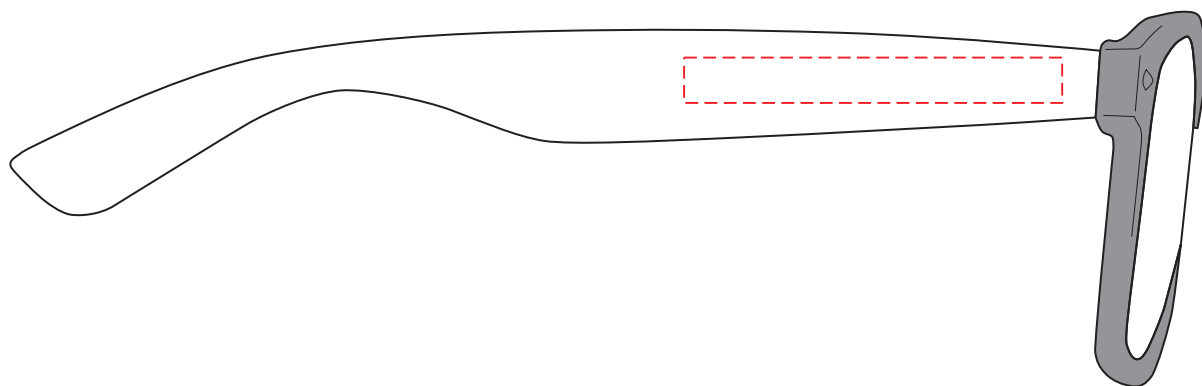

**v1286**

Miejsce znakowania  
Placement  
Lieu de marquage

Maksymalne pole znakowania  
Max area dimension  
Zone de marquage maximale  
[mm]

Technika znakowania  
Technique  
Technique de marquage

item - left/right side

60x6

T

Right

Left

**Scale 1:1**

**v1286**

Miejsce znakowania  
Placement  
Lieu de marquage

Maksymalne pole znakowania  
Max area dimension  
Zone de marquage maximale  
[mm]

Technika znakowania  
Technique  
Technique de marquage

item - left/right side

50x6

FC

Right

Left

**Scale 1:1**