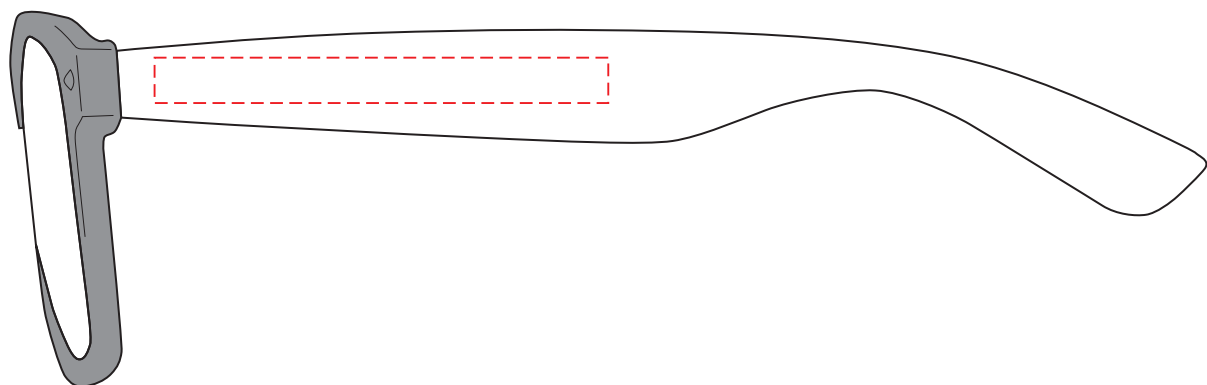

**v1286**

Miejsce znakowania  
Placement  
Lieu de marquage

Maksymalne pole znakowania  
Max area dimension  
Zone de marquage maximale  
[mm]

Technika znakowania  
Technique  
Technique de marquage

item - left/right side

60x6

T

Right

Left

**Scale 1:1**

**v1286**

Miejsce znakowania  
Placement  
Lieu de marquage

Maksymalne pole znakowania  
Max area dimension  
Zone de marquage maximale  
[mm]

Technika znakowania  
Technique  
Technique de marquage

item - left/right side

50x6

FC

Right

Left

**Scale 1:1**