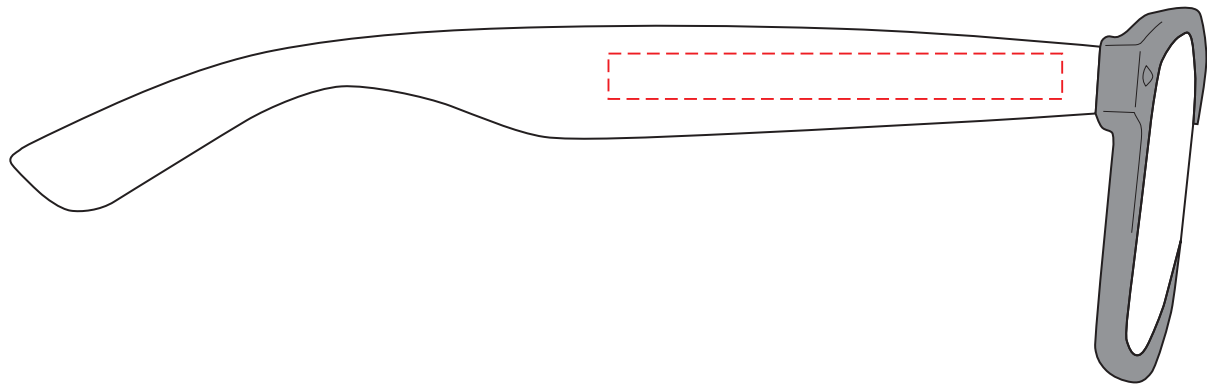

**v1286**

Miejsce znakowania  
Placement  
Lieu de marquage

Maksymalne pole znakowania  
Max area dimension  
Zone de marquage maximale  
[mm]

Technika znakowania  
Technique  
Technique de marquage

item - left/right side

60x6

T

Right

Left

**Scale 1:1**

**v1286**

Miejsce znakowania  
Placement  
Lieu de marquage

Maksymalne pole znakowania  
Max area dimension  
Zone de marquage maximale  
[mm]

Technika znakowania  
Technique  
Technique de marquage

item - left/right side

50x6

FC

Right

Left

**Scale 1:1**