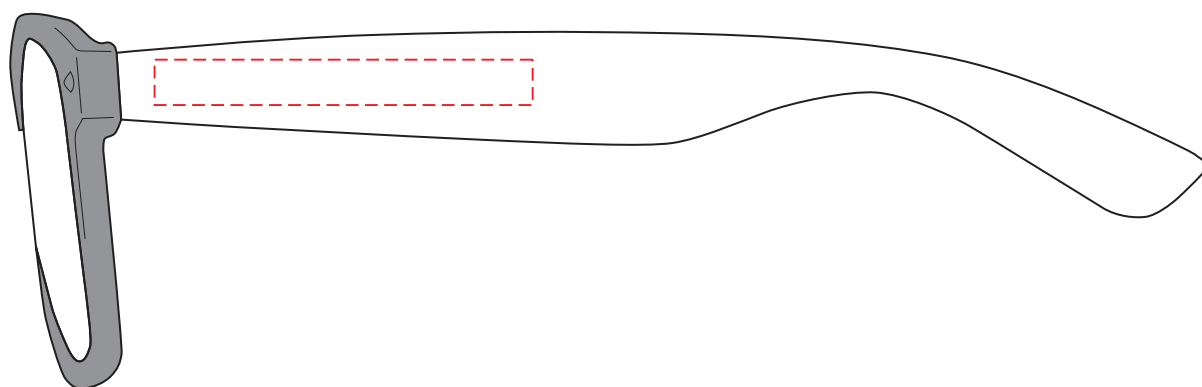

**v1286**

Miejsce znakowania  
Placement  
Lieu de marquage

Maksymalne pole znakowania  
Max area dimension  
Zone de marquage maximale  
[mm]

Technika znakowania  
Technique  
Technique de marquage

item - left/right side

Technika znakowania  
Technique  
Technique de marquage

item - left/right side

50x6

FC

Right

Left

**Scale 1:1**