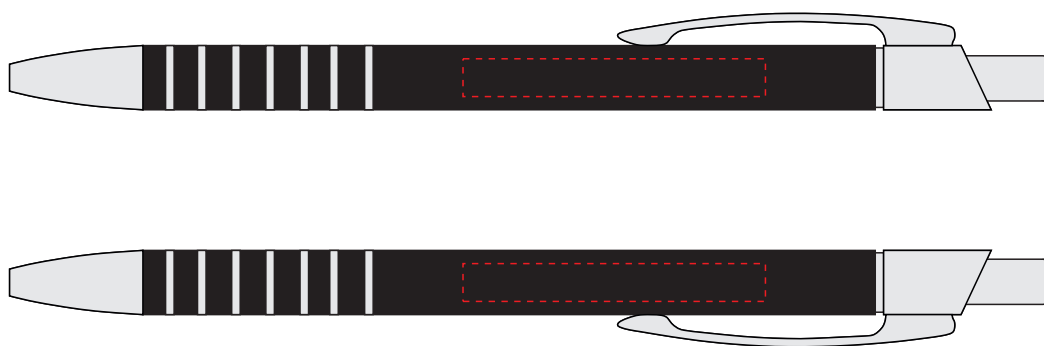

**v1338**

**Miejsce znakowania  
Placement**

**Maksymalne pole znakowania  
Max area dimension  
[mm]**

**Technika znakowania  
Technique**

item barrel

40x5

T, L

**Scale 1:1**