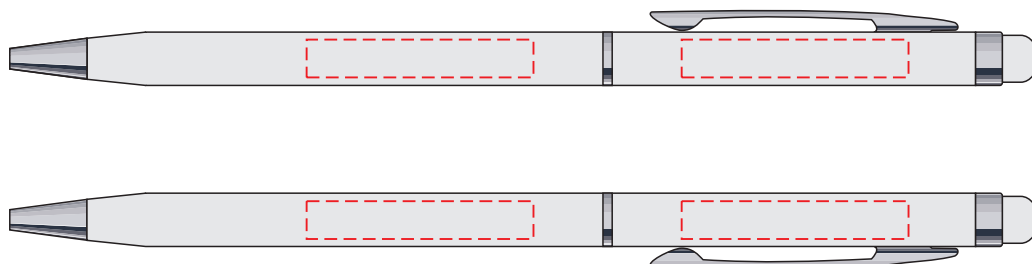

# V1660

Miejsce znakowania  
Placement  
Lieu de marquage

Maksymalne pole znakowania  
Max area dimension  
Zone de marquage maximale  
[mm]

Technika znakowania  
Technique  
Technique de marquage

item barrel

30x5

T, L

**Scale 1:1**