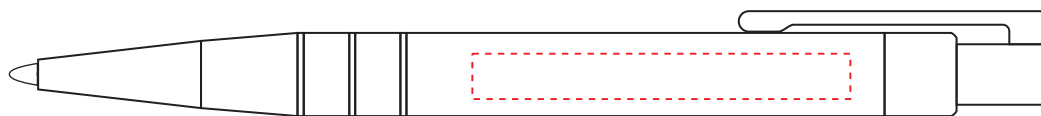

V1559

Miejsce znakowania
Placement

Maksymalne pole znakowania
Max area dimension
[mm]

Technika znakowania
Technique

Item barrel

50x6

T

Scale 1:1

V1559

**Miejsce znakowania
Placement**

**Maksymalne pole znakowania
Max area dimension
[mm]**

**Technika znakowania
Technique**

Item barrel

45x6

T

Scale 1:1

V1559

Miejsce znakowania
Placement

Maksymalne pole znakowania
Max area dimension
[mm]

Technika znakowania
Technique

casing top

20x50

L

Scale 1:1