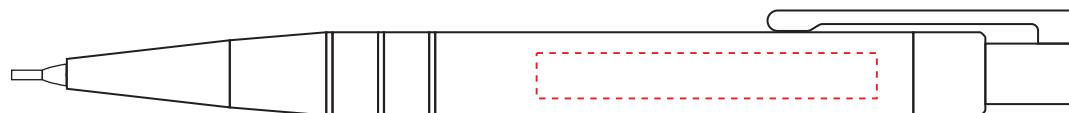

V1559

Miejsce znakowania
Placement

Maksymalne pole znakowania
Max area dimension
[mm]

Technika znakowania
Technique

Item barrel

50x6

T

Scale 1:1

V1559

**Miejsce znakowania
Placement**

**Maksymalne pole znakowania
Max area dimension
[mm]**

**Technika znakowania
Technique**

Item barrel

45x6

T

Scale 1:1

V1559

Miejsce znakowania
Placement

Maksymalne pole znakowania
Max area dimension
[mm]

Technika znakowania
Technique

casing top

20x50

L

Scale 1:1