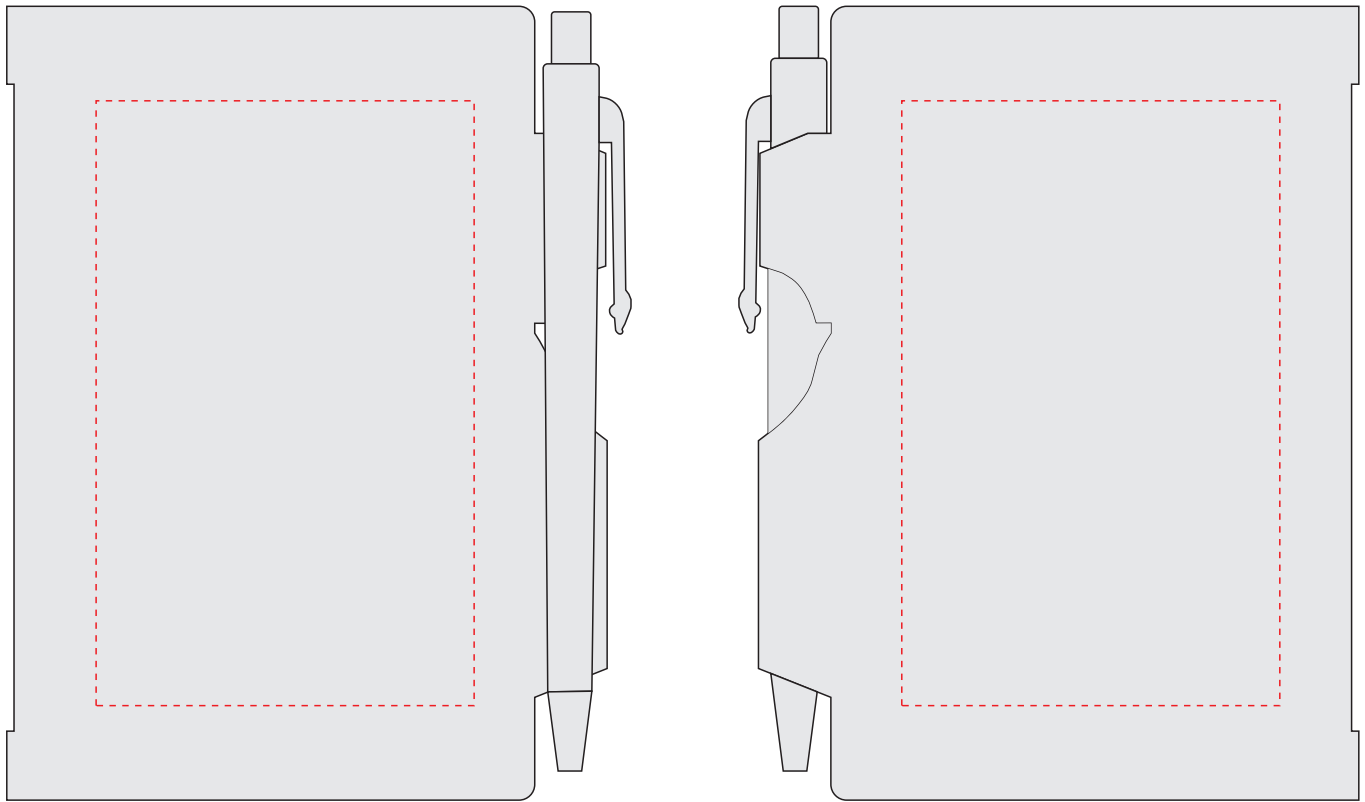

**v2249**

Miejsce znakowania Placement	Maksymalne pole znakowania Max area dimension [mm]	Technika znakowania Technique
item front	50x50	T
item back	50x50	T

**Scale 1:1**

# v2249

Miejsce znakowania Placement	Maksymalne pole znakowania Max area dimension [mm]	Technika znakowania Technique
item front	50x80	S
item back	50x80	S

**Scale 1:1**

**v2249**

**Miejsce znakowania  
Placement**

**Maksymalne pole znakowania  
Max area dimension  
[mm]**

**Technika znakowania  
Technique**

item barrel

40x5

T

**Scale 1:1**