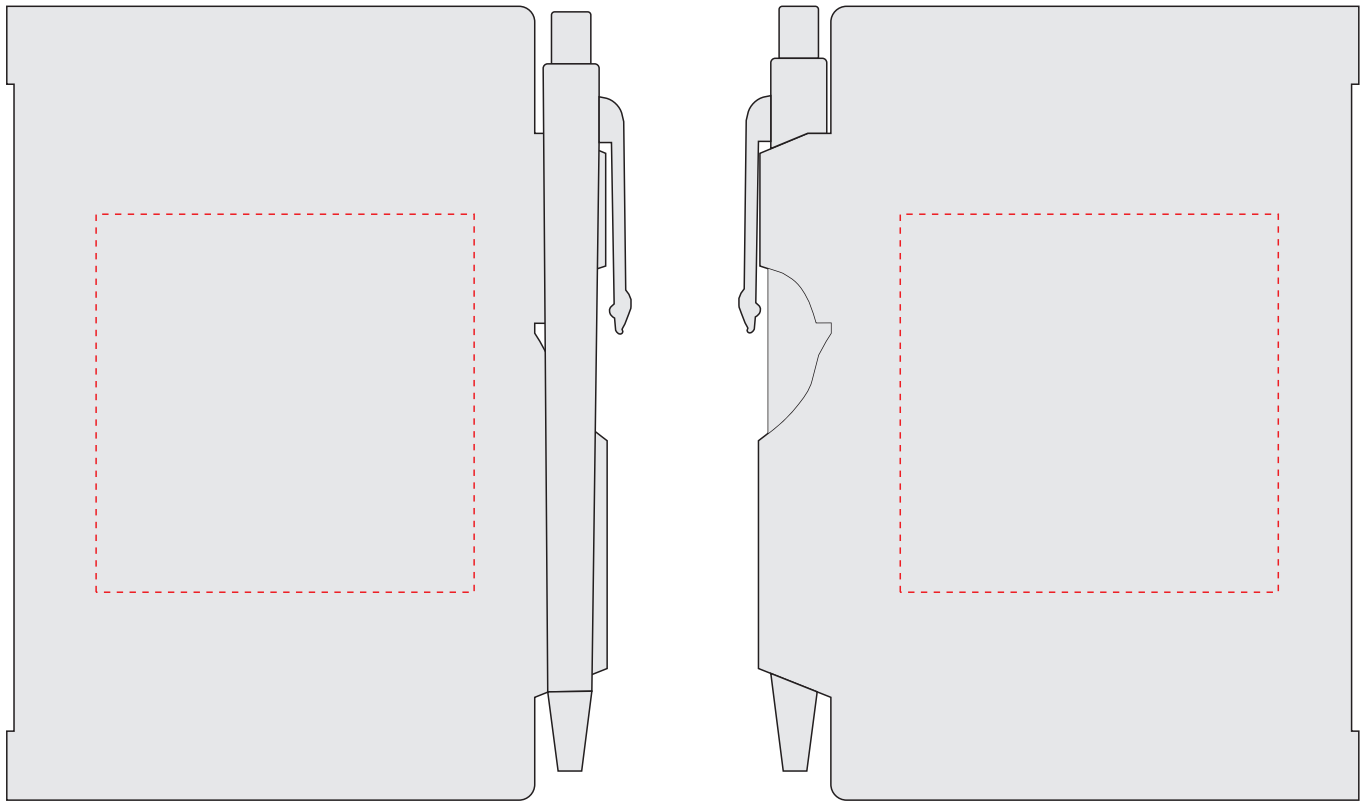

**v2249**

Miejsce znakowania Placement	Maksymalne pole znakowania Max area dimension [mm]	Technika znakowania Technique
item front	50x50	T
item back	50x50	T

**Scale 1:1**

# v2249

Miejsce znakowania Placement	Maksymalne pole znakowania Max area dimension [mm]	Technika znakowania Technique
item front	50x80	S
item back	50x80	S

**Scale 1:1**

**v2249**

**Miejsce znakowania  
Placement**

**Maksymalne pole znakowania  
Max area dimension  
[mm]**

**Technika znakowania  
Technique**

item barrel

40x5

T

**Scale 1:1**