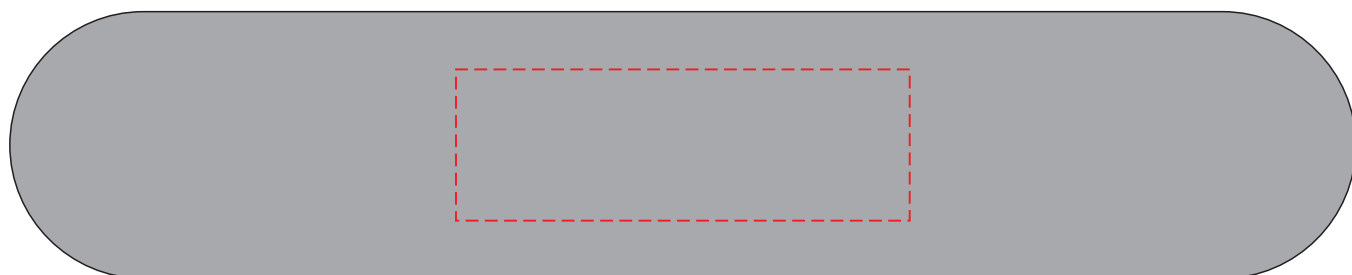

V3459

Miejsce znakowania
Placement
Lieu de marquage

Maksymalne pole znakowania
Max area dimension
Zone de marquage maximale
[mm]

Technika znakowania
Technique
Technique de marquage

item barrel

30x6

T, L

Scale 1:1

V3459

Miejsce znakowania
Placement
Lieu de marquage

Maksymalne pole znakowania
Max area dimension
Zone de marquage maximale
[mm]

Technika znakowania
Technique
Technique de marquage

casing top

60x20

T, L

Scale 1:1