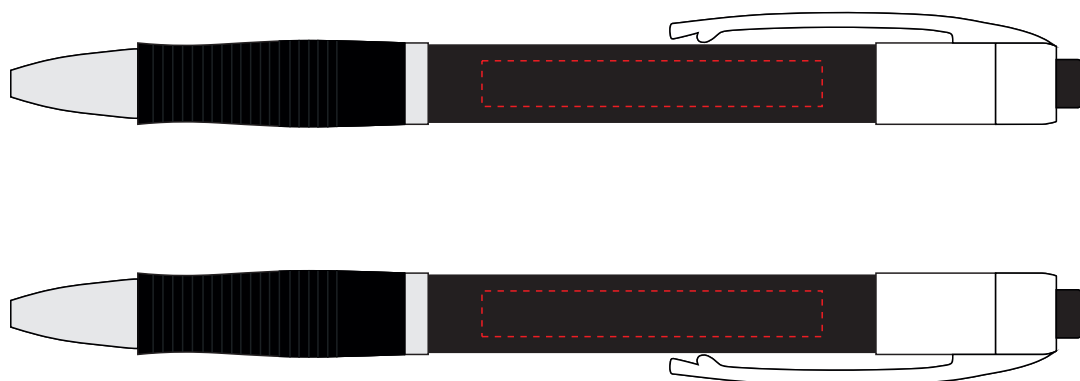

v1401

**Miejsce znakowania
Placement**

**Maksymalne pole znakowania
Max area dimension
[mm]**

**Technika znakowania
Technique**

item barrel

45x6

T,FC

Scale 1:1