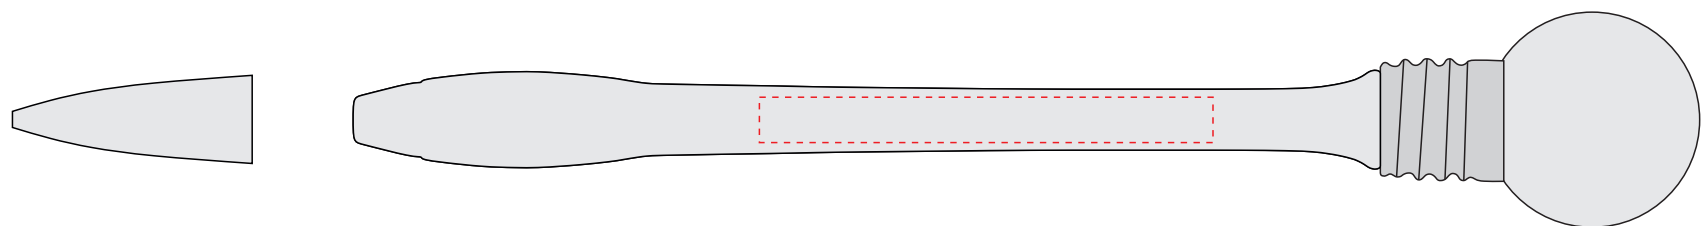

**v1006**

**Miejsce znakowania  
Placement**

**Maksymalne pole znakowania  
Max area dimension  
[mm]**

**Technika znakowania  
Technique**

item barrel

60x6

T

**Scale 1:1**