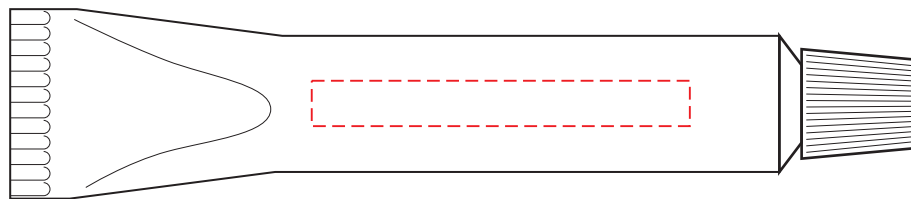

V1476

Miejsce znakowania
Placement
Lieu de marquage

Maksymalne pole znakowania
Max area dimension
Zone de marquage maximale
[mm]

Technika znakowania
Technique
Technique de marquage

item barrel

50x6

T, FC

Scale 1:1