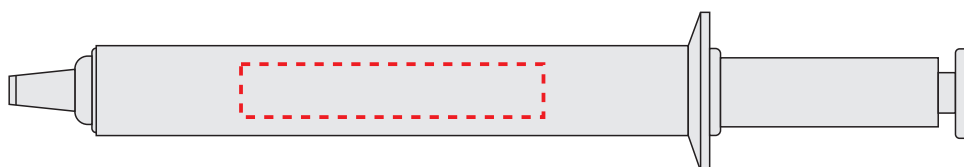

V1524

Miejsce znakowania
Placement

Maksymalne pole znakowania
Max area dimension
[mm]

Technika znakowania
Technique

item barrel

40x7

T

Scale 1:1