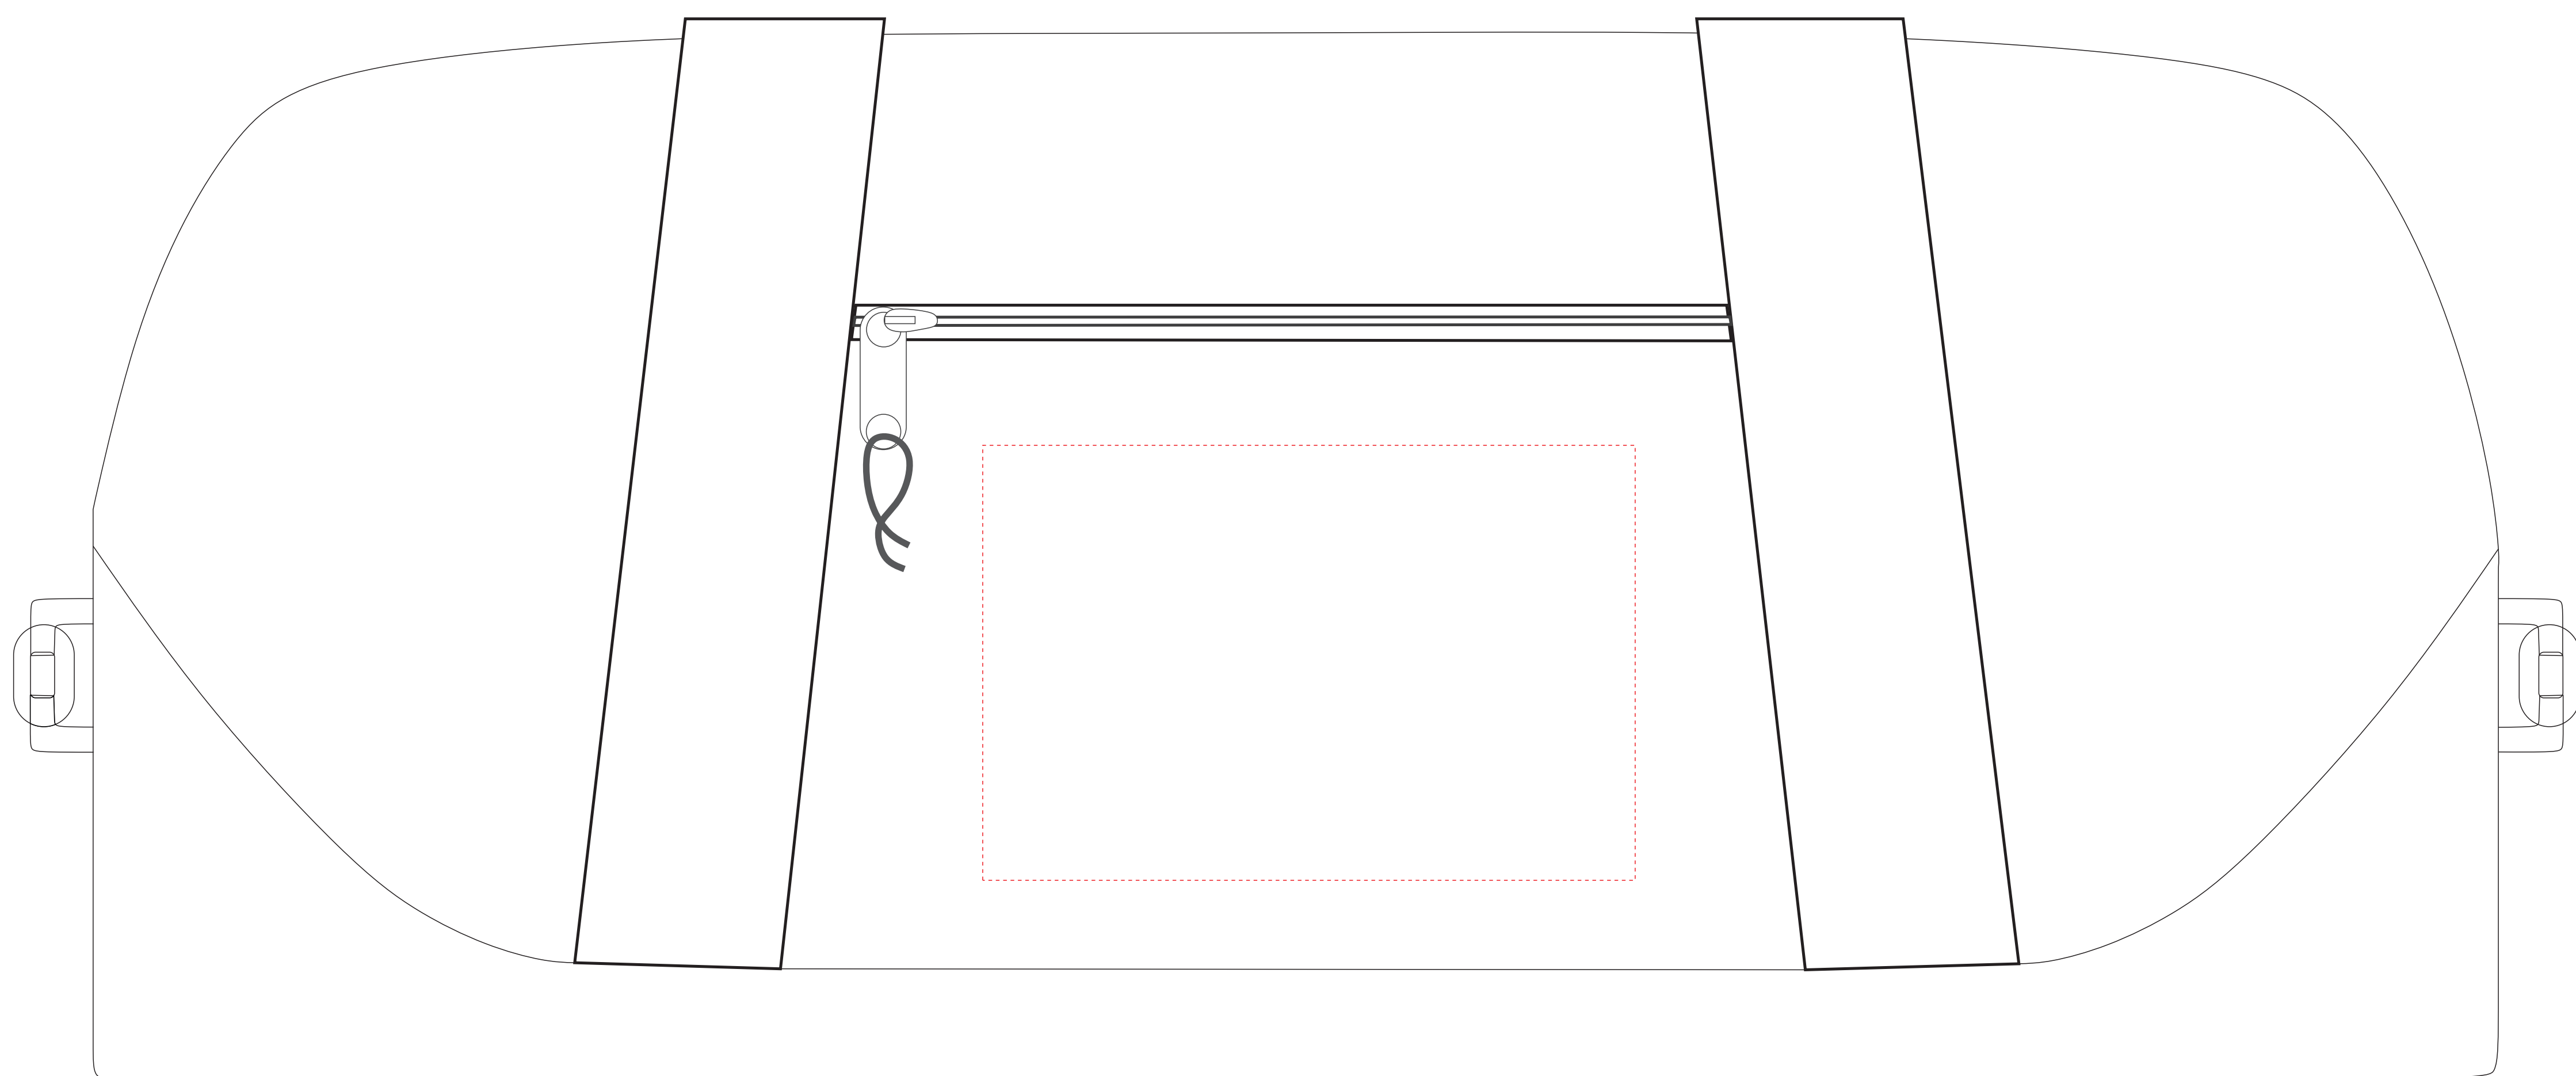

V4468

Miejsce znakowania
Placement

Maksymalne pole znakowania
Max area dimension
[mm]

Technika znakowania
Technique

item front

100x150

TF, S

Scale 1:1