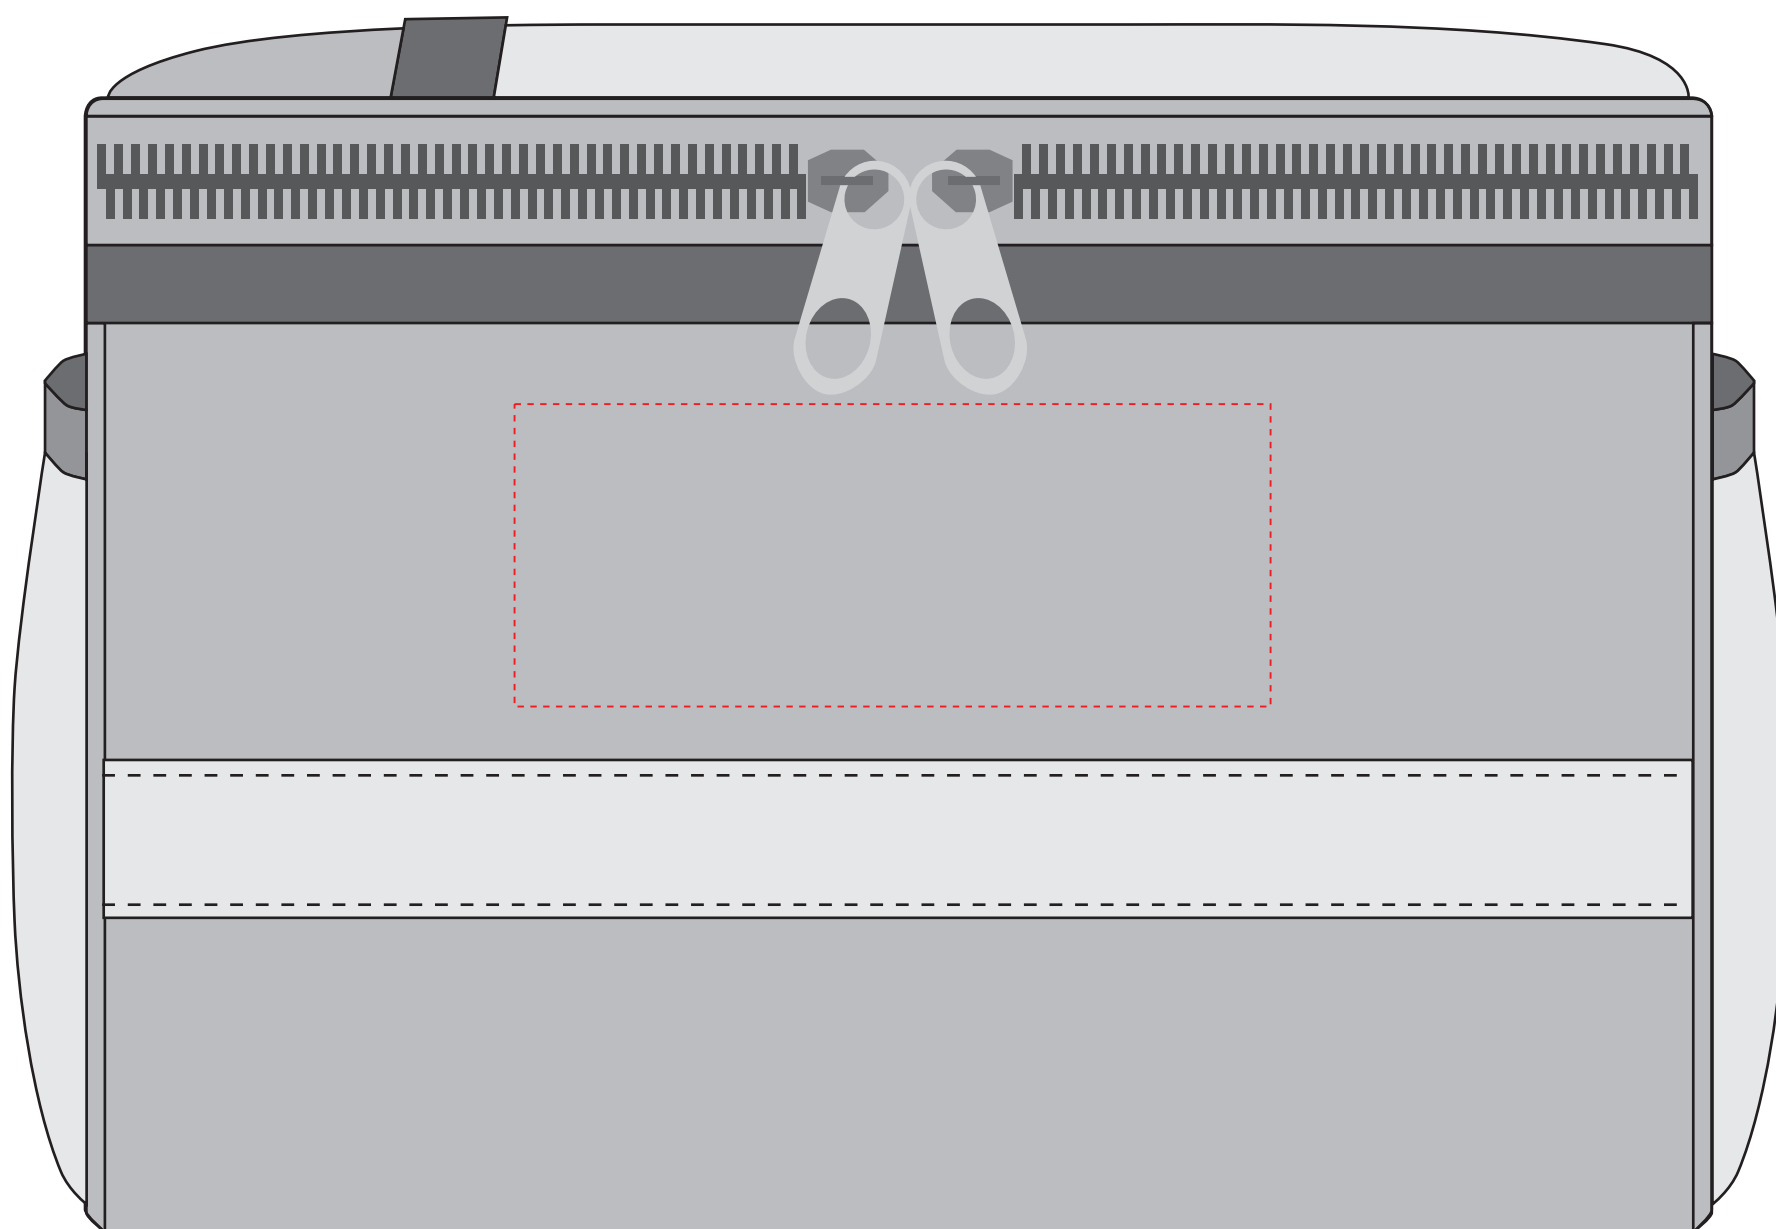

V7482

Miejsce znakowania Placement	Maksymalne pole znakowania Max area dimension [mm]	Technika znakowania Technique
Item front	100x40	TF

Scale 1:1

V7482

Miejsce znakowania Placement	Maksymalne pole znakowania Max area dimension [mm]	Technika znakowania Technique
Item front	100x30	S

Scale 1:1