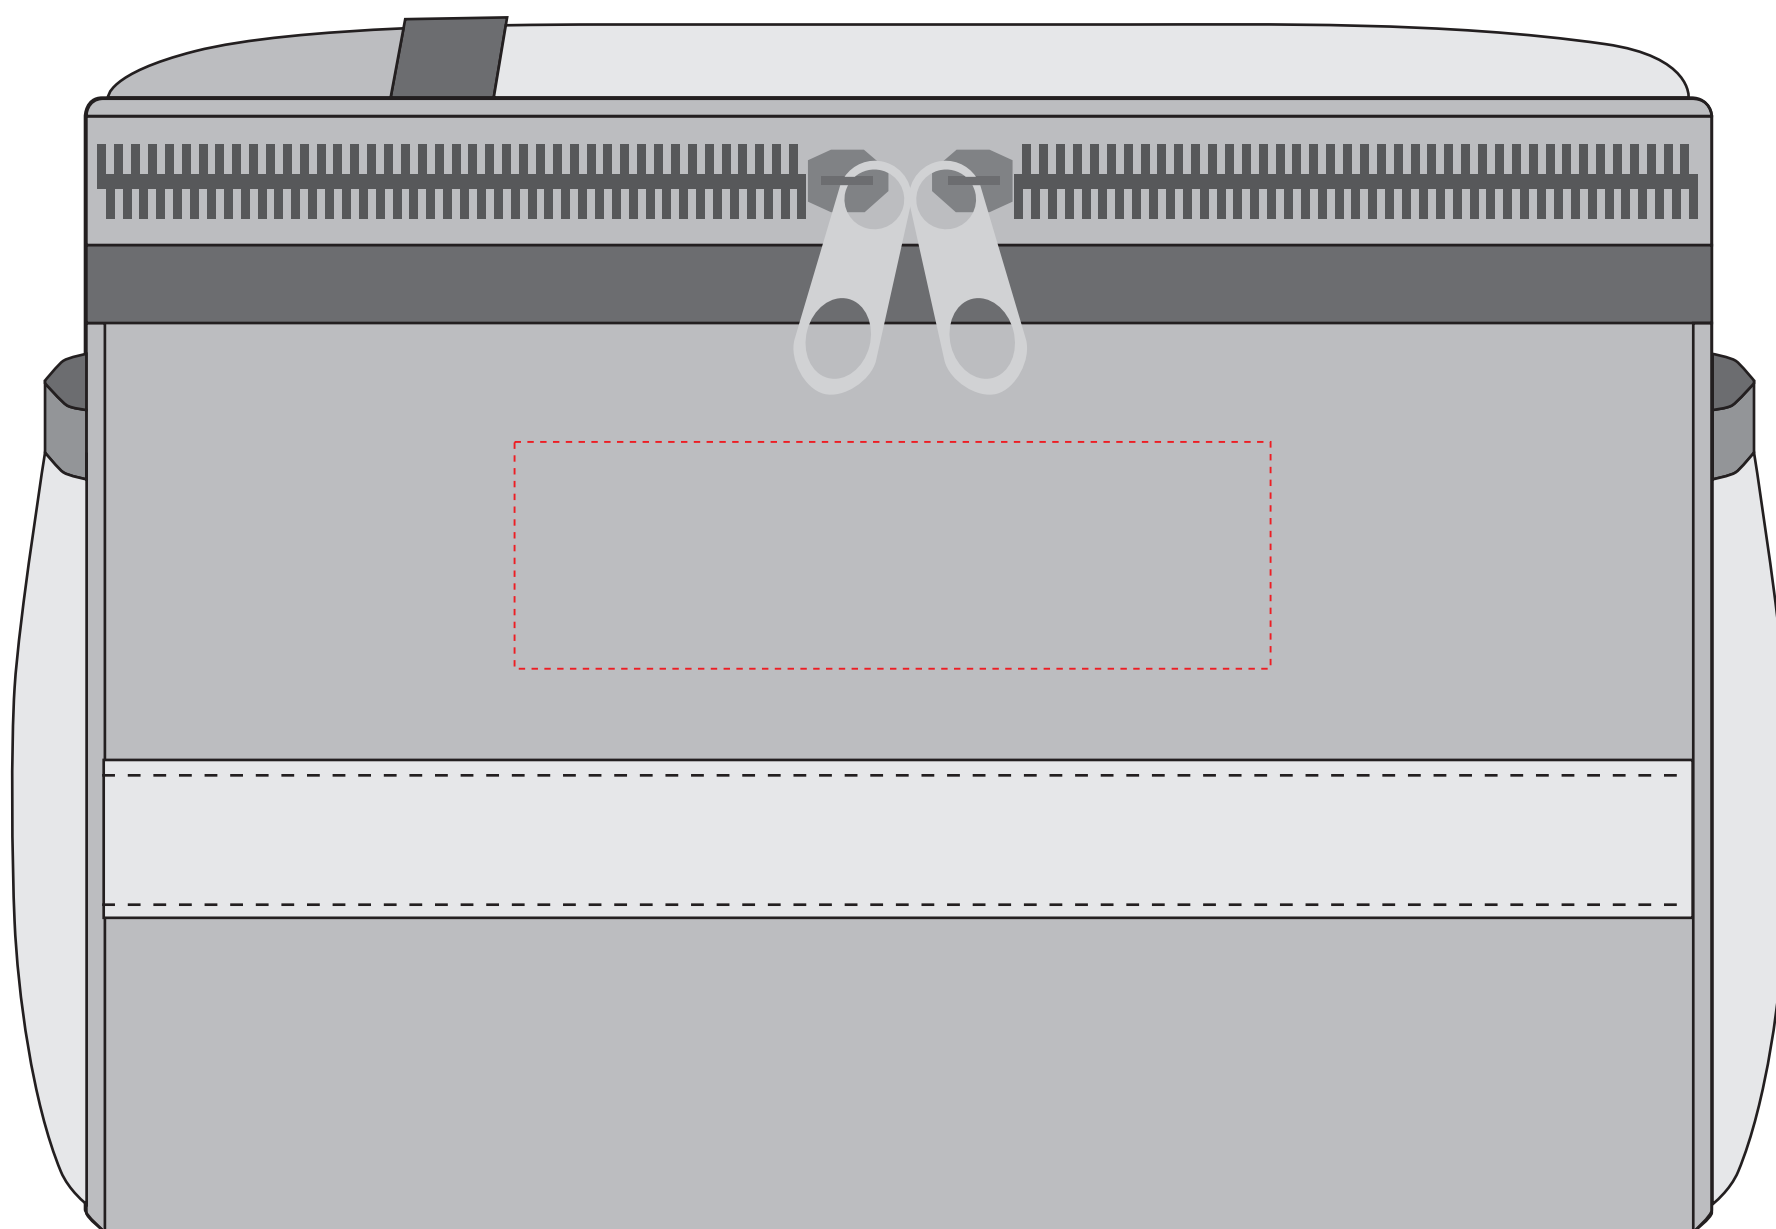

V7482

Miejsce znakowania Placement	Maksymalne pole znakowania Max area dimension [mm]	Technika znakowania Technique
Item front	100x40	TF

Scale 1:1

V7482

Miejsce znakowania Placement	Maksymalne pole znakowania Max area dimension [mm]	Technika znakowania Technique
Item front	100x30	S

Scale 1:1