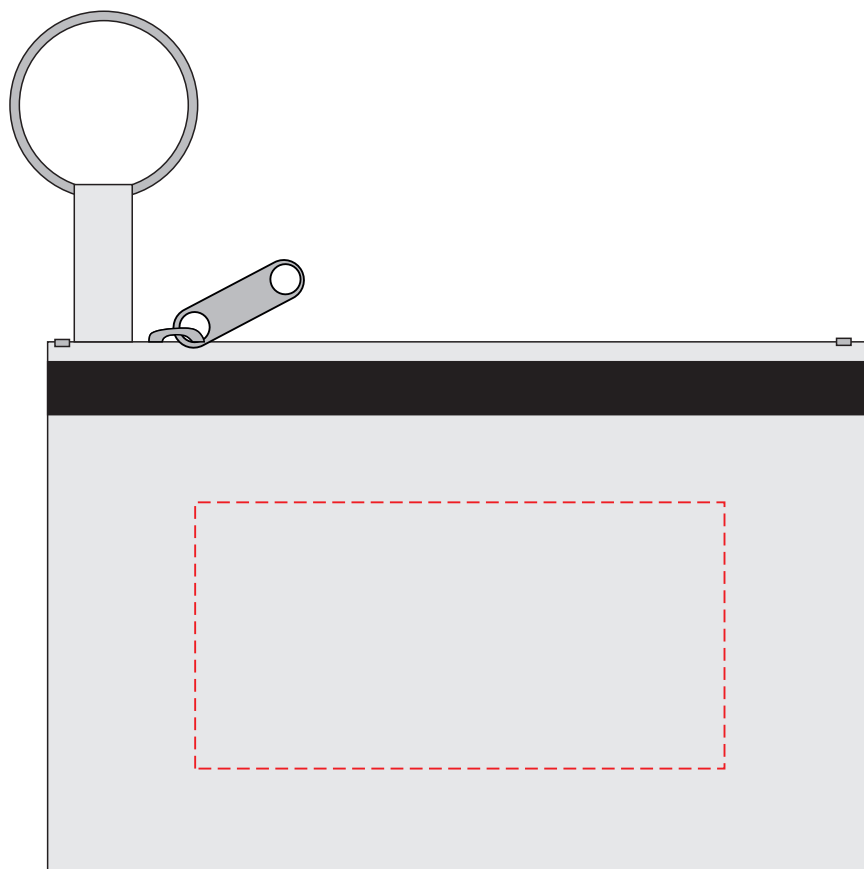

V2069

**Miejsce znakowania
Placement
Lieu de marquage**

**Maksymalne pole znakowania
Max area dimension
Zone de marquage maximale
[mm]**

**Technika znakowania
Technique
Technique de marquage**

item front

70x35

TF, S

Scale 1:1

V2069

Miejsce znakowania
Placement
Lieu de marquage

Maksymalne pole znakowania
Max area dimension
Zone de marquage maximale
[mm]

Technika znakowania
Technique
Technique de marquage

item back

70x35

TF

Scale 1:1