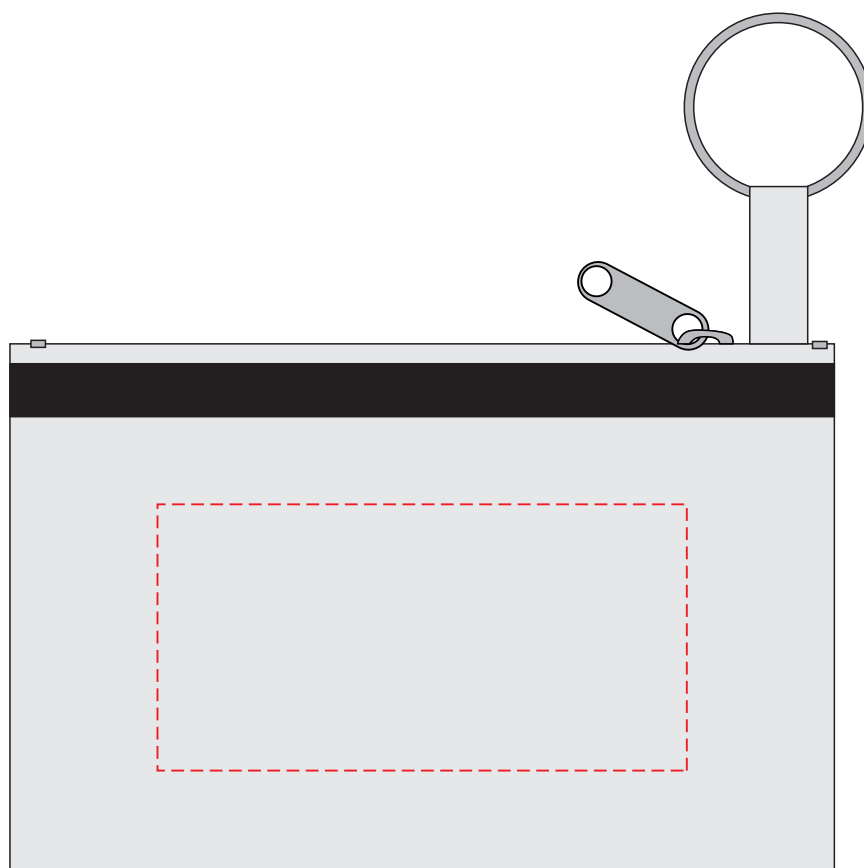

V2069

**Miejsce znakowania
Placement
Lieu de marquage**

**Maksymalne pole znakowania
Max area dimension
Zone de marquage maximale
[mm]**

**Technika znakowania
Technique
Technique de marquage**

item front

70x35

TF, S

Scale 1:1

V2069

Miejsce znakowania
Placement
Lieu de marquage

Maksymalne pole znakowania
Max area dimension
Zone de marquage maximale
[mm]

Technika znakowania
Technique
Technique de marquage

item back

70x35

TF

Scale 1:1