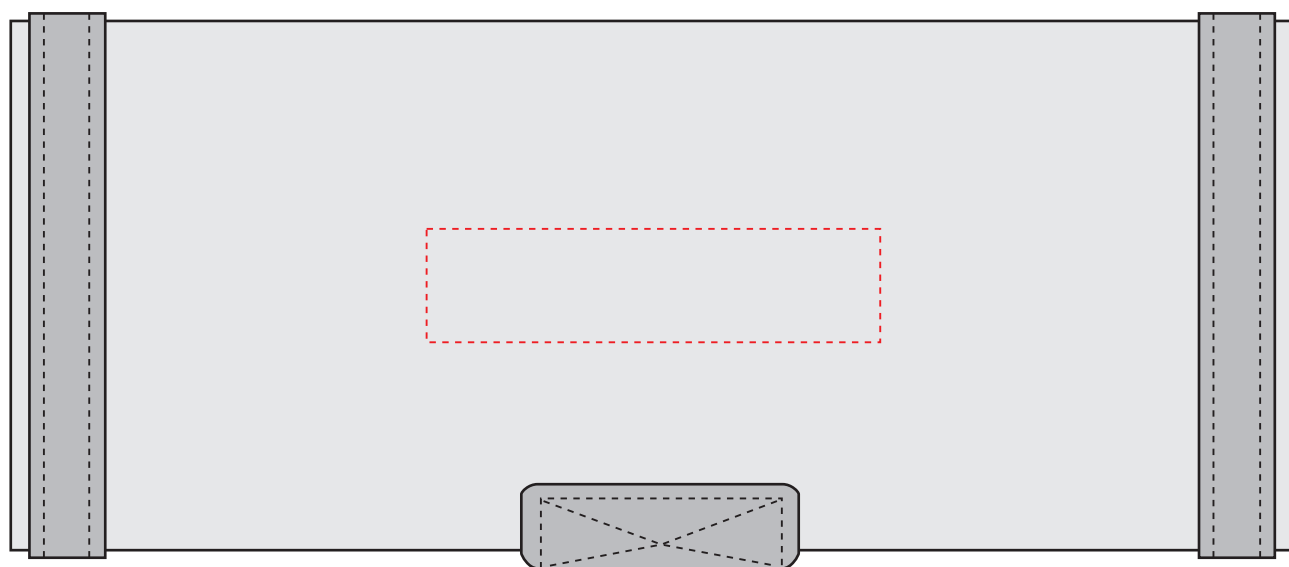

V4309

Miejsce znakowania
Placement

Maksymalne pole znakowania
Max area dimension
[mm]

Technika znakowania
Technique

item top [one color only]

60x15

T

Scale 1:1

V4309

Miejsce znakowania
Placement

Maksymalne pole znakowania
Max area dimension
[mm]

Technika znakowania
Technique

item top

60x15

L

Scale 1:1