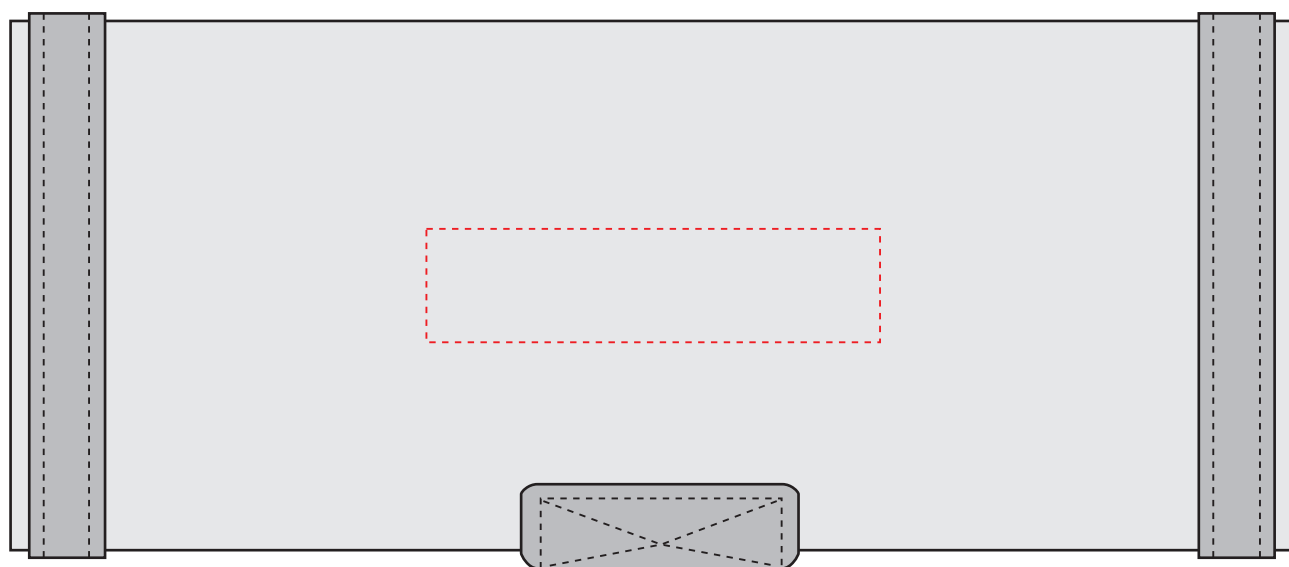

V4309

Miejsce znakowania
Placement

Maksymalne pole znakowania
Max area dimension
[mm]

Technika znakowania
Technique

item top [one color only]

60x15

T

Scale 1:1

V4309

Miejsce znakowania
Placement

Maksymalne pole znakowania
Max area dimension
[mm]

Technika znakowania
Technique

item top

60x15

L

Scale 1:1