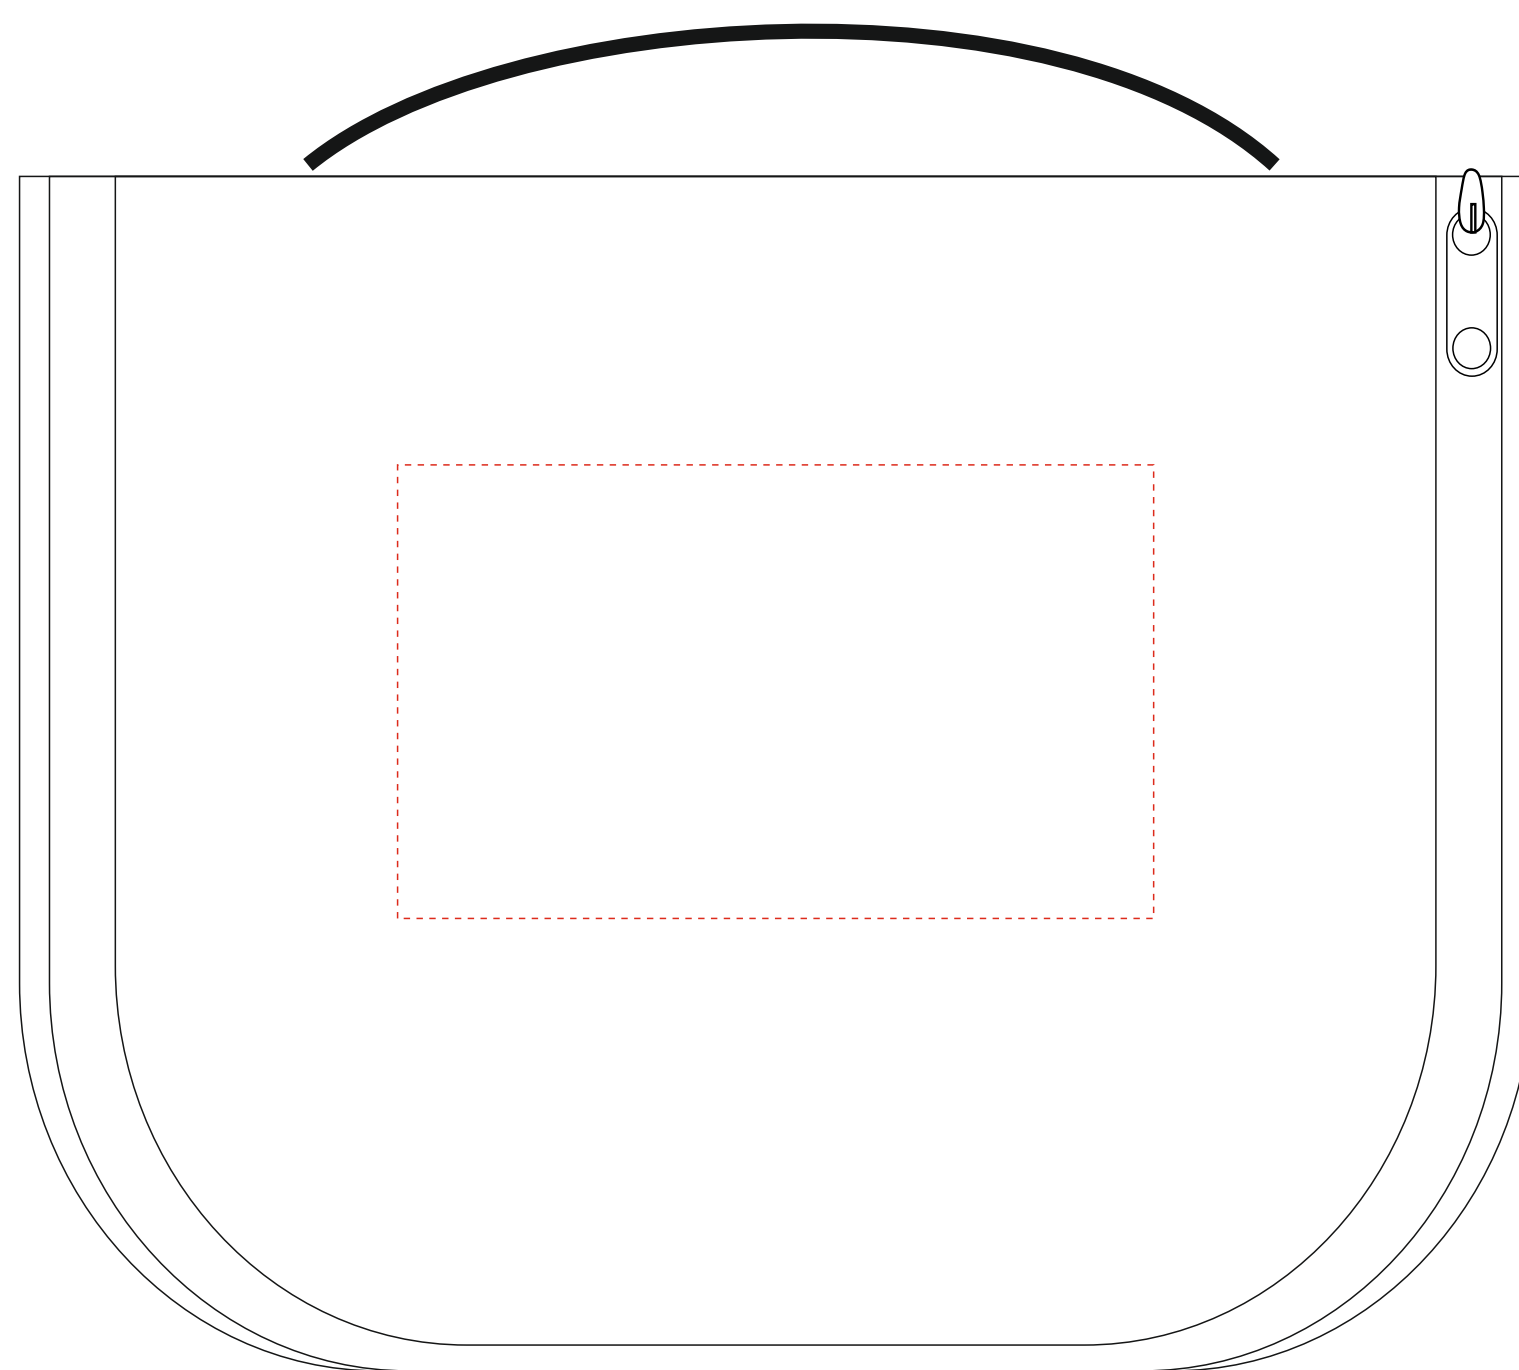

# V4711

Miejsce znakowania  
Placement

Maksymalne pole znakowania  
Max area dimension  
[mm]

Technika znakowania  
Technique

item front

100x80

TF

**Scale 1:1**

# V4711

Miejsce znakowania  
Placement

Maksymalne pole znakowania  
Max area dimension  
[mm]

Technika znakowania  
Technique

item front

100x60

S

**Scale 1:1**