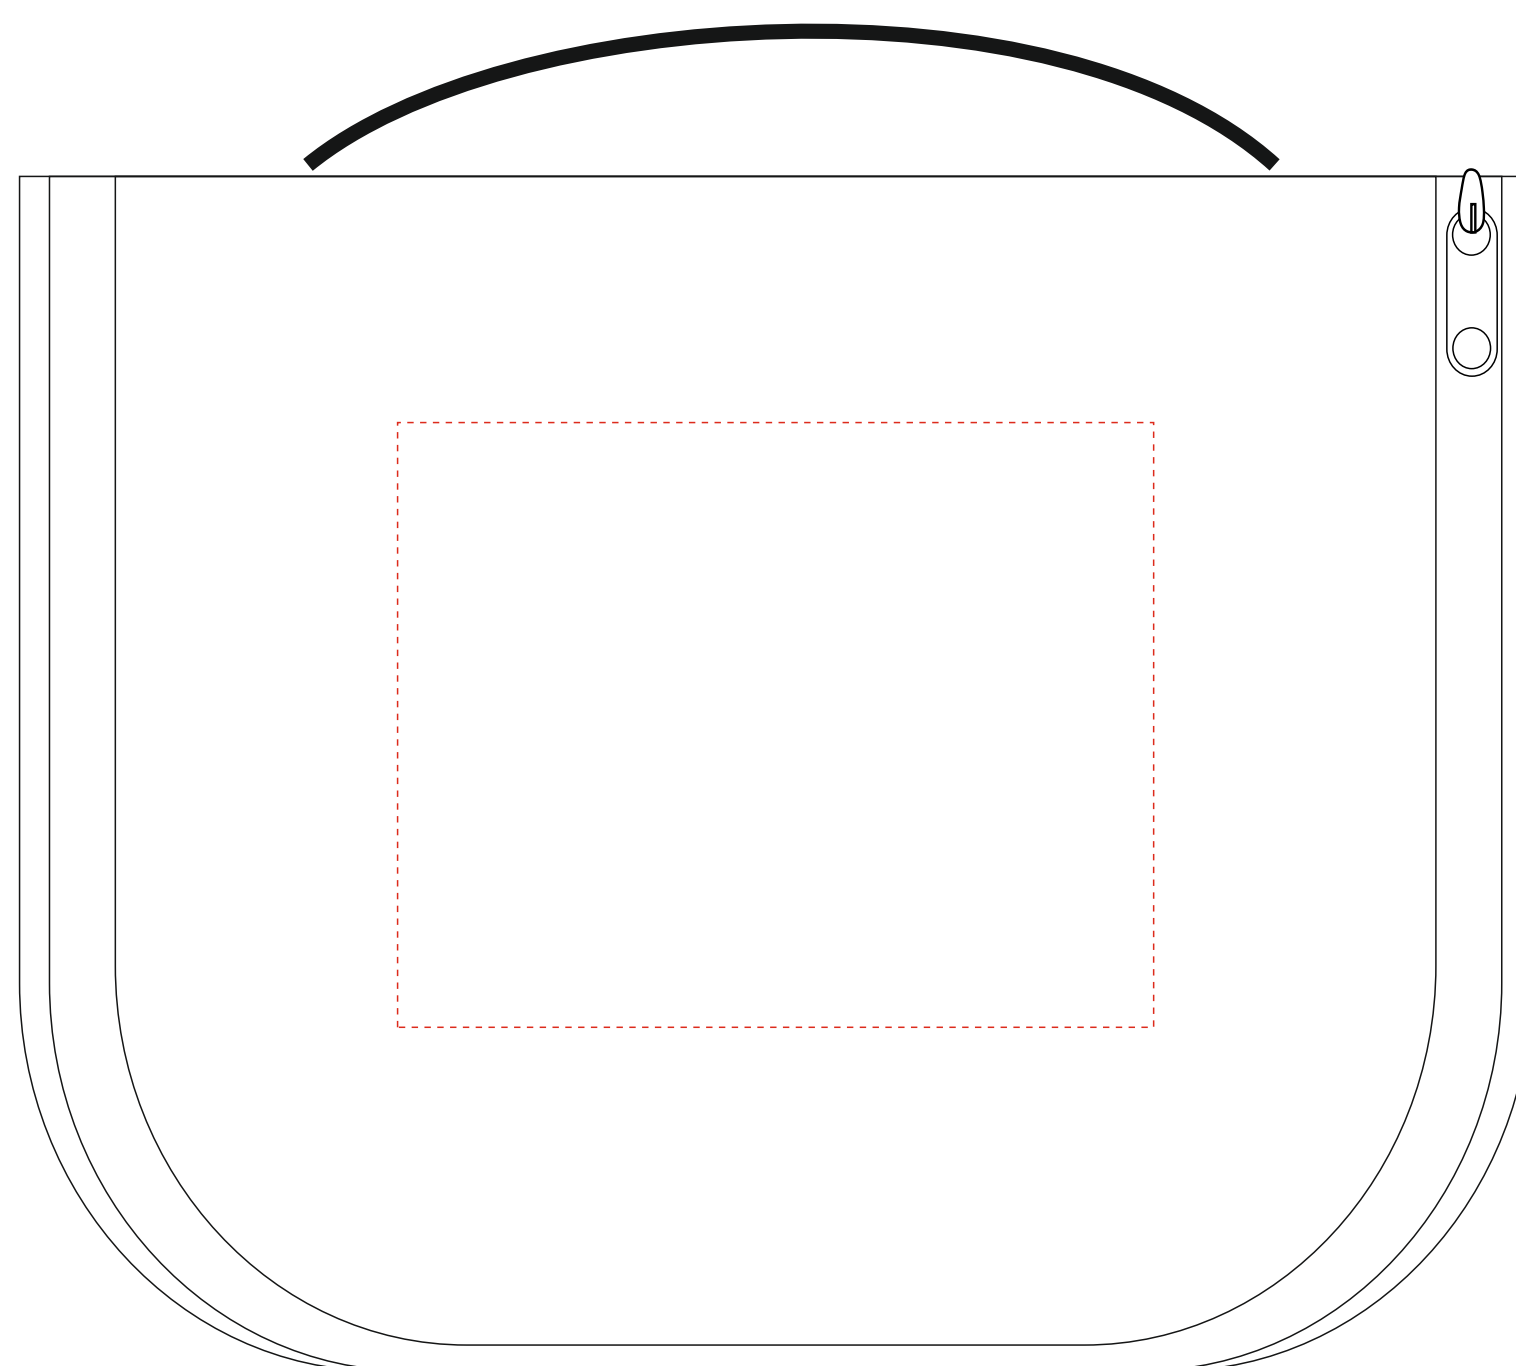

# V4711

Miejsce znakowania  
Placement

Maksymalne pole znakowania  
Max area dimension  
[mm]

Technika znakowania  
Technique

item front

100x80

TF

**Scale 1:1**

# V4711

Miejsce znakowania  
Placement

Maksymalne pole znakowania  
Max area dimension  
[mm]

Technika znakowania  
Technique

item front

100x60

S

**Scale 1:1**