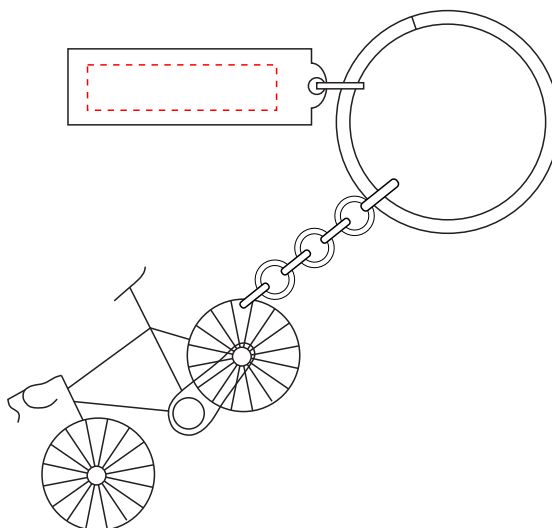

V4949

Miejsce znakowania
Placement

Maksymalne pole znakowania
Max area dimension
[mm]

Technika znakowania
Technique

item plate

25x6

T, L

Scale 1:1