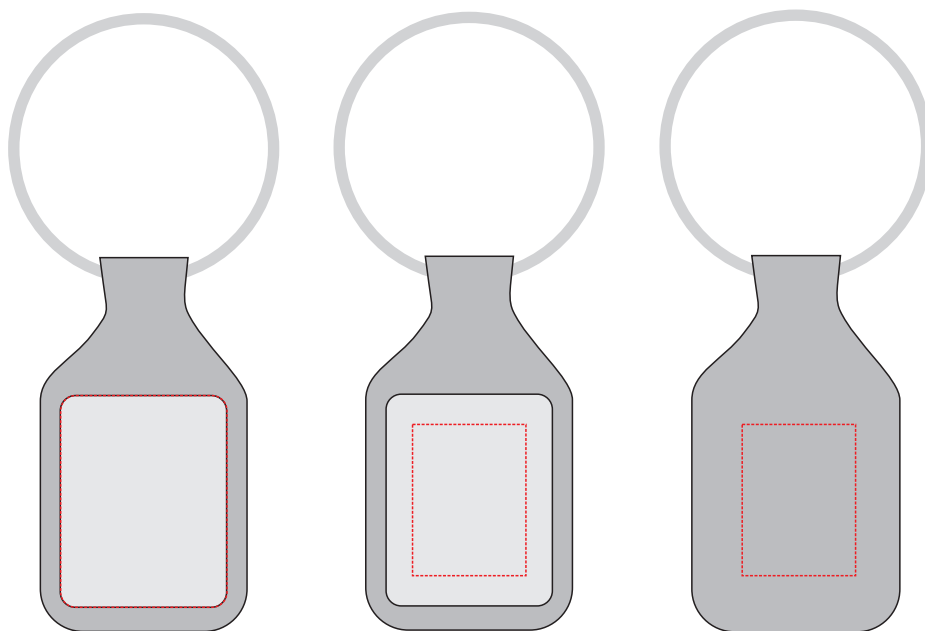

v2029

Miejsce znakowania Placement	Maksymalne pole znakowania Max area dimension [mm]	Technika znakowania Technique
item front	15x20	T,L
item front	28x22	D
item back	15x20	T,L

Scale 1:1