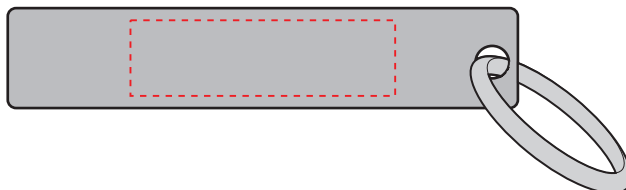

V4760

Miejsce znakowania
Placement

Maksymalne pole znakowania
Max area dimension
[mm]

Technika znakowania
Technique

item front

35x10

T, L

Scale 1:1