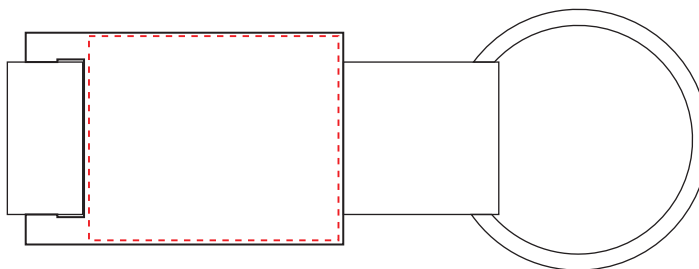

# V4790

Miejsce znakowania  
Placement

Maksymalne pole znakowania  
Max area dimension  
[mm]

Technika znakowania  
Technique

Item front

30x20

T, L

**Scale 1:1**

# V4790

Miejsce znakowania  
Placement

Maksymalne pole znakowania  
Max area dimension  
[mm]

Technika znakowania  
Technique

Item back

30x20

T, L

**Scale 1:1**

# V4790

Miejsce znakowania  
Placement

Maksymalne pole znakowania  
Max area dimension  
[mm]

Technika znakowania  
Technique

Item front

33x27

D

**Scale 1:1**

# V4790

Miejsce znakowania  
Placement

Maksymalne pole znakowania  
Max area dimension  
[mm]

Technika znakowania  
Technique

Item back

33x27

D

**Scale 1:1**