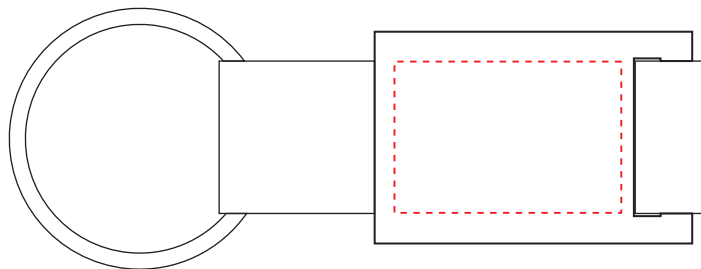

# V4790

Miejsce znakowania  
Placement

Maksymalne pole znakowania  
Max area dimension  
[mm]

Technika znakowania  
Technique

Item front

30x20

T, L

**Scale 1:1**

# V4790

Miejsce znakowania  
Placement

Maksymalne pole znakowania  
Max area dimension  
[mm]

Technika znakowania  
Technique

Item back

30x20

T, L

**Scale 1:1**

# V4790

Miejsce znakowania  
Placement

Maksymalne pole znakowania  
Max area dimension  
[mm]

Technika znakowania  
Technique

Item front

33x27

D

**Scale 1:1**

# V4790

Miejsce znakowania  
Placement

Maksymalne pole znakowania  
Max area dimension  
[mm]

Technika znakowania  
Technique

Item back

33x27

D

**Scale 1:1**