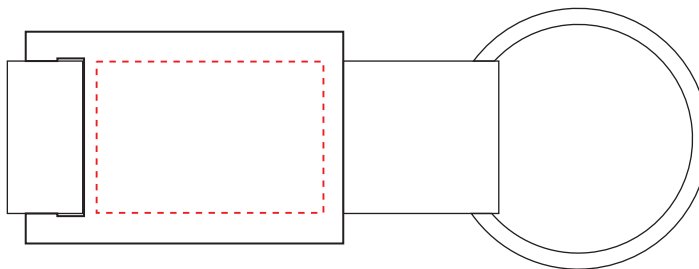

# V4790

Miejsce znakowania  
Placement

Maksymalne pole znakowania  
Max area dimension  
[mm]

Technika znakowania  
Technique

Item front

30x20

T, L

**Scale 1:1**

# V4790

Miejsce znakowania  
Placement

Maksymalne pole znakowania  
Max area dimension  
[mm]

Technika znakowania  
Technique

Item back

30x20

T, L

**Scale 1:1**

# V4790

Miejsce znakowania  
Placement

Maksymalne pole znakowania  
Max area dimension  
[mm]

Technika znakowania  
Technique

Item front

33x27

D

**Scale 1:1**

# V4790

Miejsce znakowania  
Placement

Maksymalne pole znakowania  
Max area dimension  
[mm]

Technika znakowania  
Technique

Item back

33x27

D

**Scale 1:1**