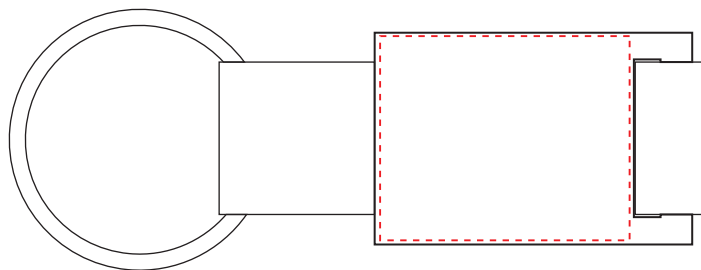

# V4790

Miejsce znakowania  
Placement

Maksymalne pole znakowania  
Max area dimension  
[mm]

Technika znakowania  
Technique

Item front

30x20

T, L

**Scale 1:1**

# V4790

Miejsce znakowania  
Placement

Maksymalne pole znakowania  
Max area dimension  
[mm]

Technika znakowania  
Technique

Item back

30x20

T, L

**Scale 1:1**

# V4790

Miejsce znakowania  
Placement

Maksymalne pole znakowania  
Max area dimension  
[mm]

Technika znakowania  
Technique

Item front

33x27

D

**Scale 1:1**

# V4790

Miejsce znakowania  
Placement

Maksymalne pole znakowania  
Max area dimension  
[mm]

Technika znakowania  
Technique

Item back

33x27

D

**Scale 1:1**