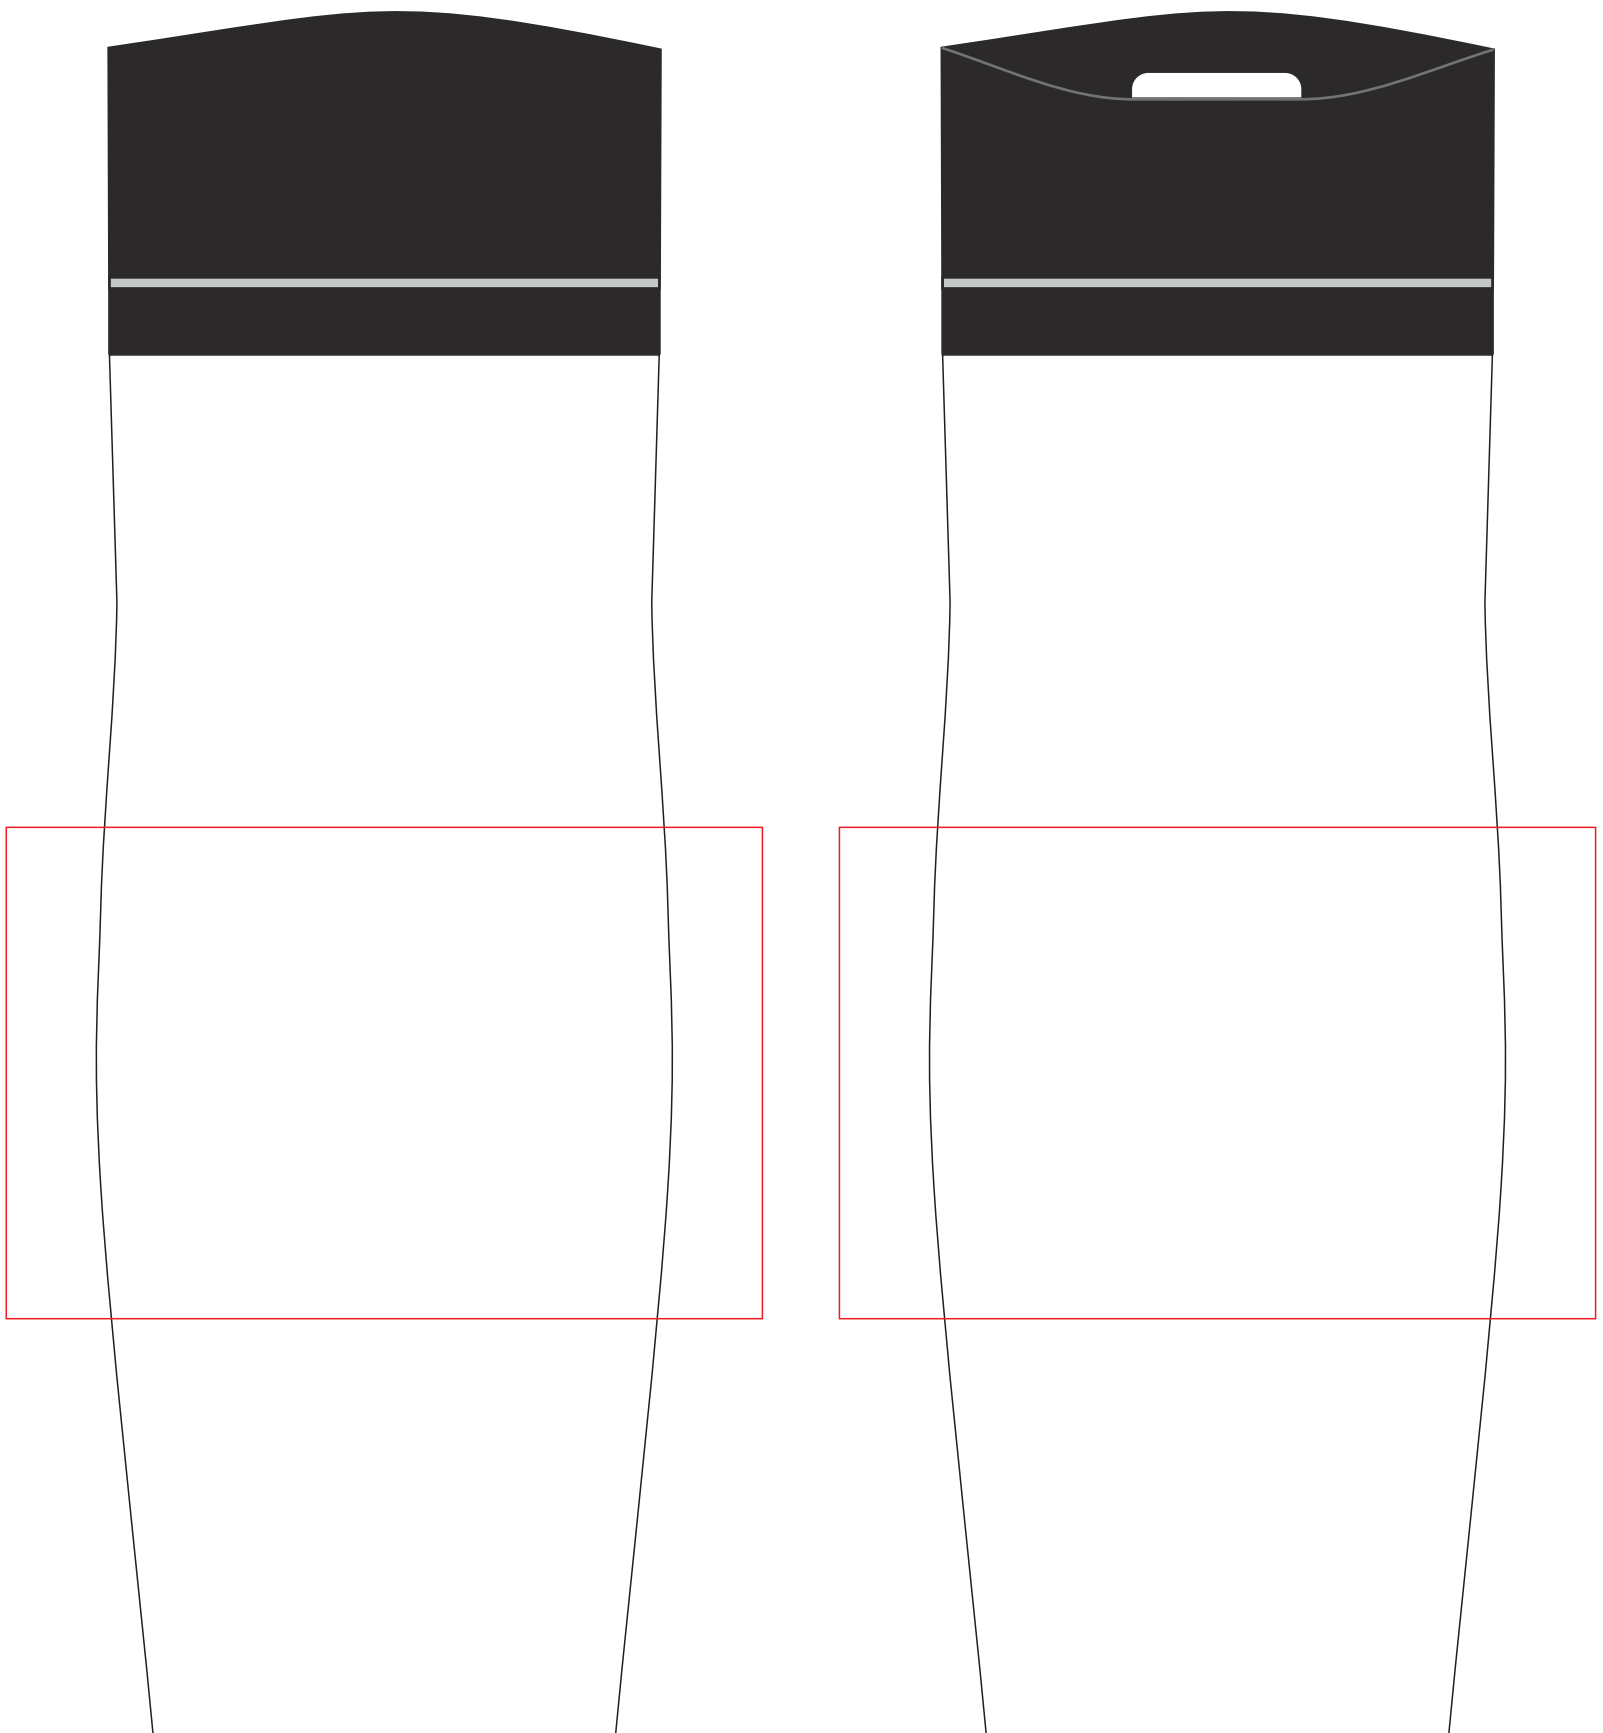

**v4988**

**Miejsce znakowania  
Placement**

**Maksymalne pole znakowania  
Max area dimension  
[mm]**

**Technika znakowania  
Technique**

Item front

25x50

T

**Scale 1:1**

**v4988**

**Miejsce znakowania  
Placement**

**Maksymalne pole znakowania  
Max area dimension  
[mm]**

**Technika znakowania  
Technique**

Item front

100x65

L

**Scale 1:1**

**v4988**

| <b>Miejsce znakowania<br/>Placement</b> | <b>Maksymalne pole znakowania<br/>Max area dimension<br/>[mm]</b> | <b>Technika znakowania<br/>Technique</b> |
|---|---|--|
| Item front (one colour only)            | 100x40  | S  |

**Scale 1:1**

**v4988**

**Miejsce znakowania  
Placement**

**Maksymalne pole znakowania  
Max area dimension  
[mm]**

**Technika znakowania  
Technique**

Item front

226x40

UV360-A