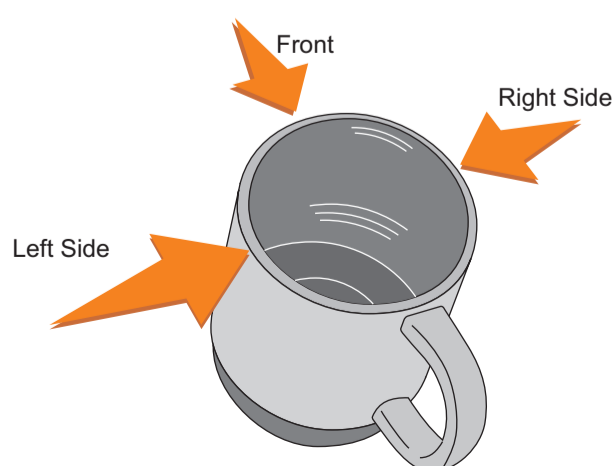

V4185

Miejsce znakowania
Placement

Maksymalne pole znakowania
Max area dimension
[mm]

Technika znakowania
Technique

item front

80x40

L, S

item front

Scale 1:1