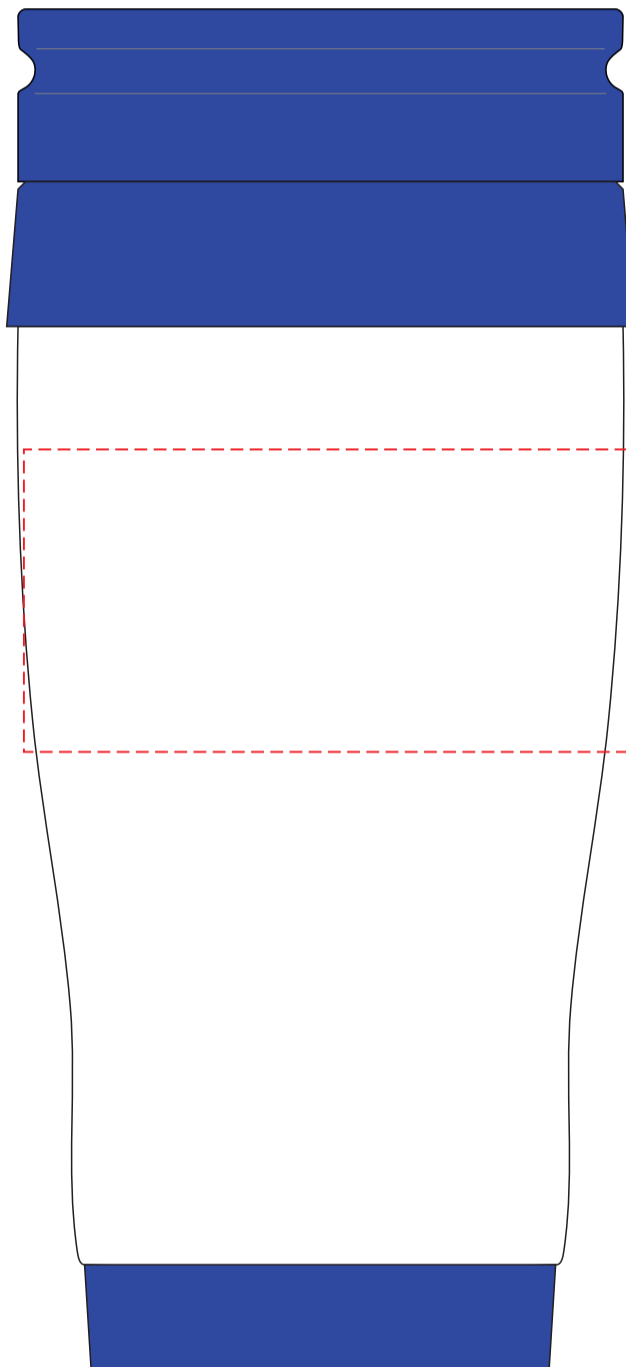

V4185

Miejsce znakowania
Placement

Maksymalne pole znakowania
Max area dimension
[mm]

Technika znakowania
Technique

item front

80x40

L, S

item front

Scale 1:1