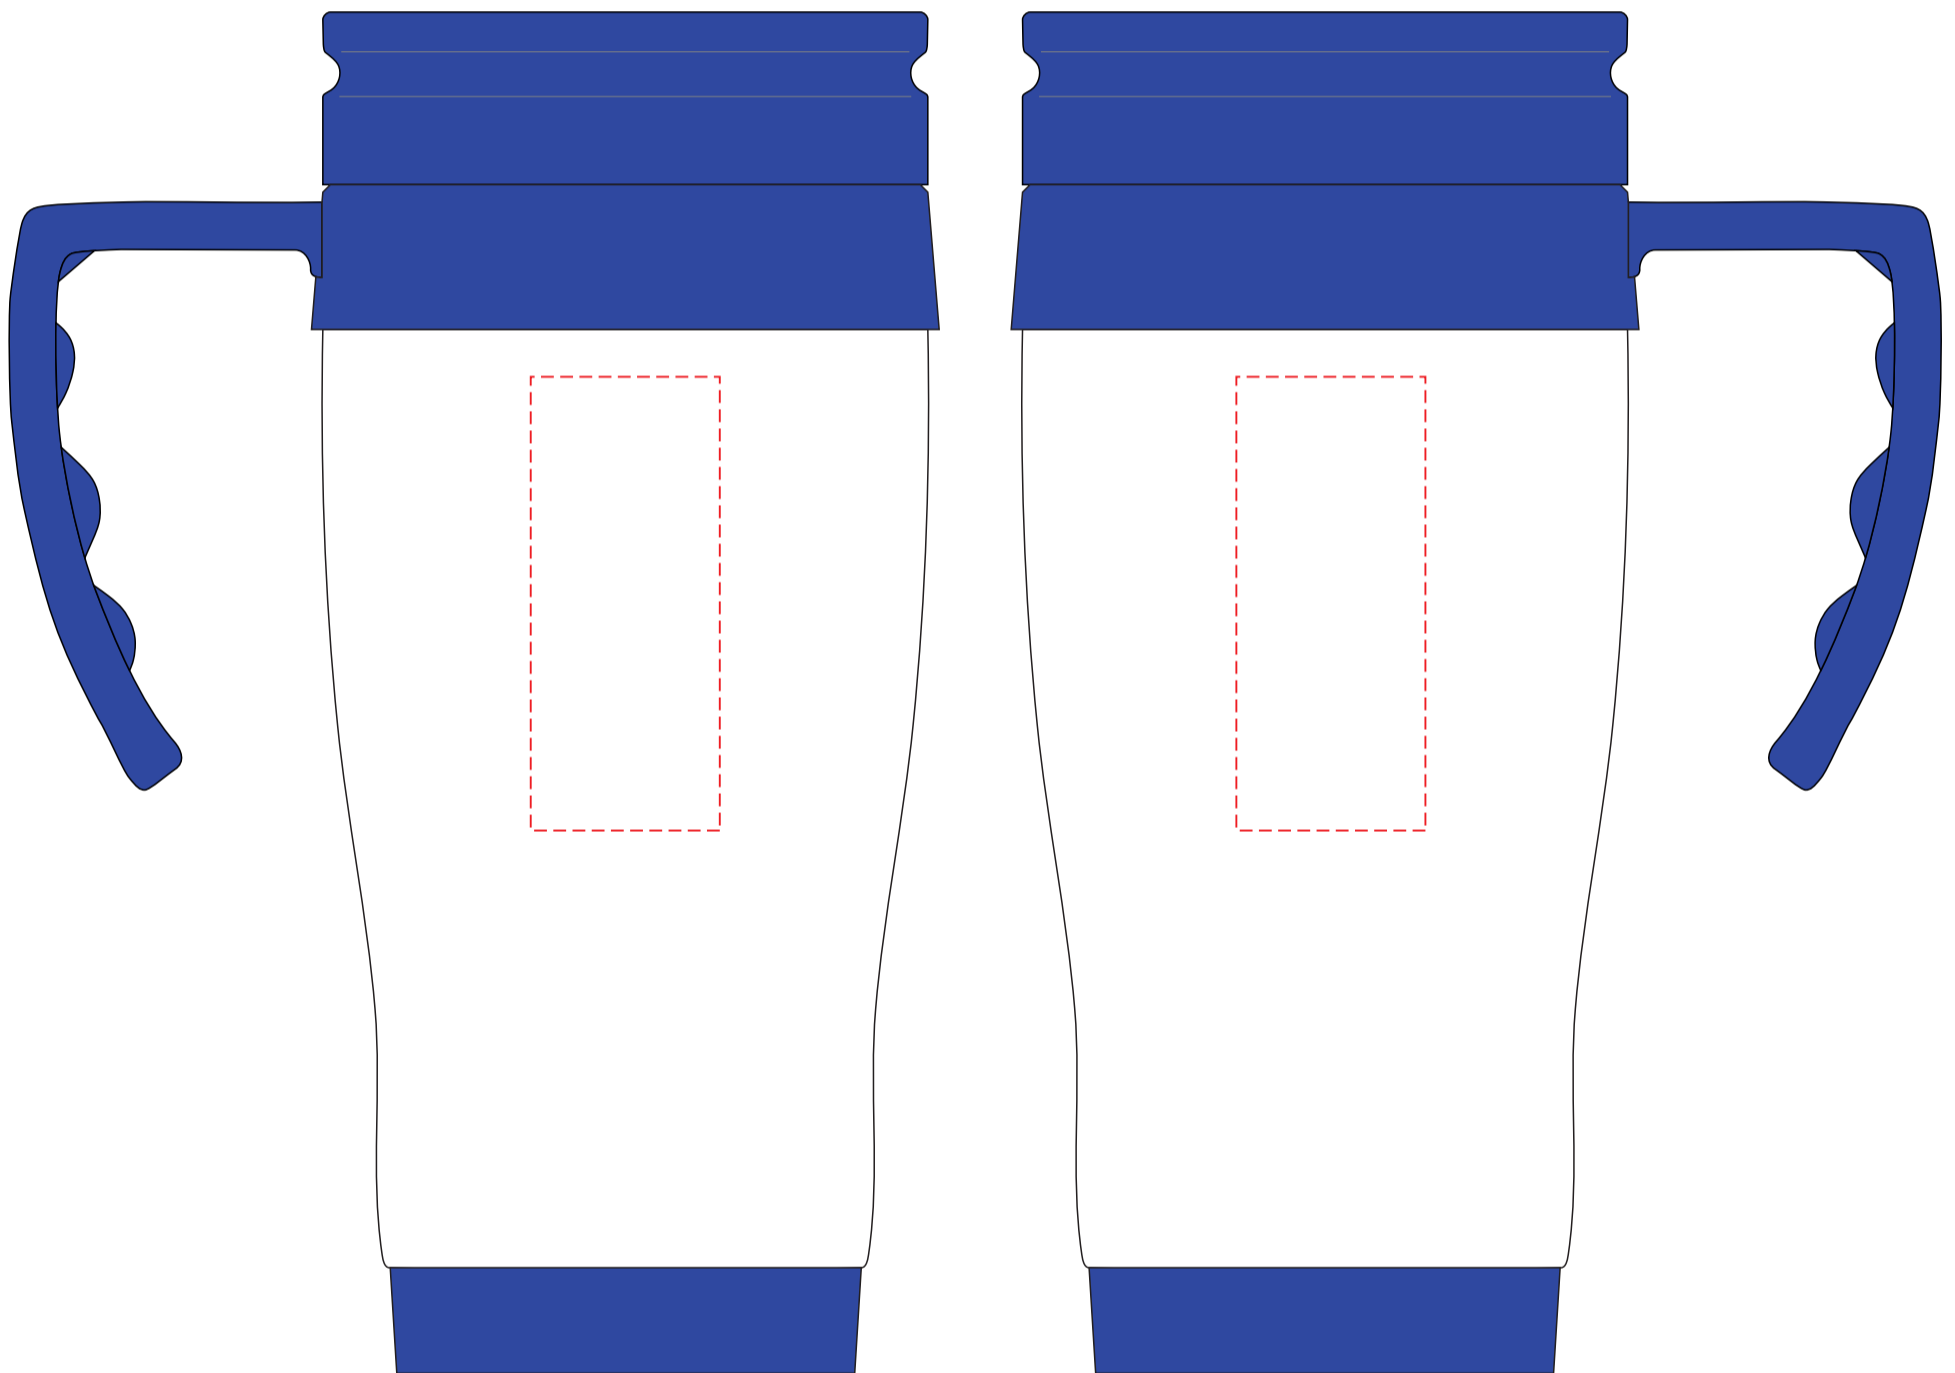

V4185

Miejsce znakowania
Placement

Maksymalne pole znakowania
Max area dimension
[mm]

Technika znakowania
Technique

item left side
item right side

80x40
80x40

L, S
L, S

item right

item left

Scale 1:1

V4185

Miejsce znakowania
Placement

Maksymalne pole znakowania
Max area dimension
[mm]

Technika znakowania
Technique

item left side
item right side

25x60
25x60

T, L
T, L

item right

item left

Scale 1:1

V4185

Miejsce znakowania
Placement

Maksymalne pole znakowania
Max area dimension
[mm]

Technika znakowania
Technique

item front

25x60

T, L

item front

Scale 1:1

V4185

Miejsce znakowania
Placement

Maksymalne pole znakowania
Max area dimension
[mm]