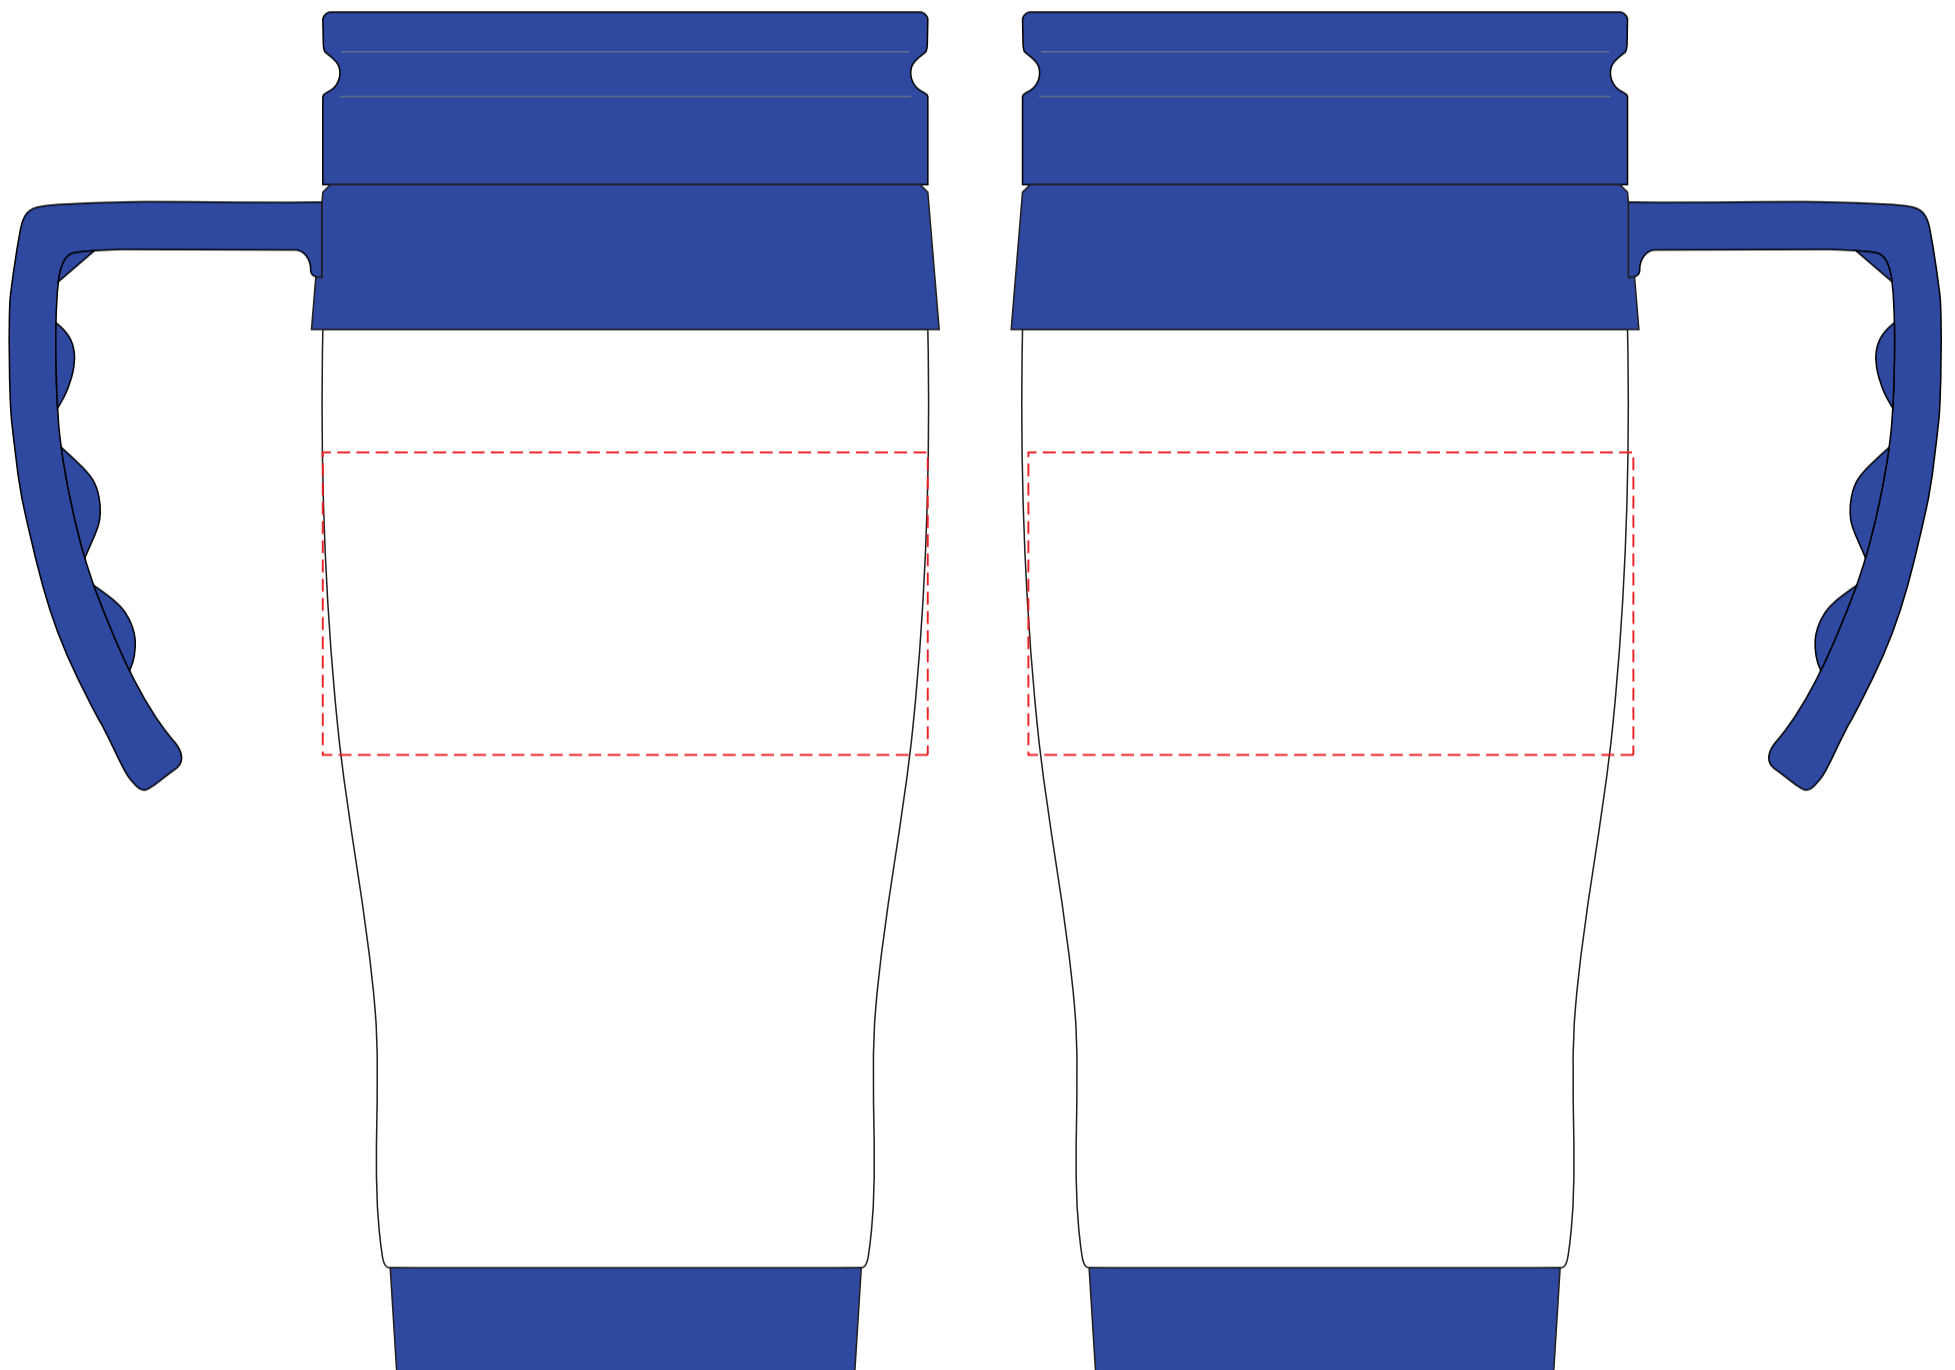

V4185

Miejsce znakowania
Placement

Maksymalne pole znakowania
Max area dimension
[mm]

Technika znakowania
Technique

item left side
item right side

80x40
80x40

L, S
L, S

item right

item left

Scale 1:1

V4185

Miejsce znakowania
Placement

Maksymalne pole znakowania
Max area dimension
[mm]

Technika znakowania
Technique

item left side
item right side

25x60
25x60

T, L
T, L

item right

item left

Scale 1:1

V4185

Miejsce znakowania
Placement

Maksymalne pole znakowania
Max area dimension
[mm]

Technika znakowania
Technique

item front

25x60

T, L

item front

Scale 1:1

V4185

Miejsce znakowania
Placement

Maksymalne pole znakowania
Max area dimension
[mm]