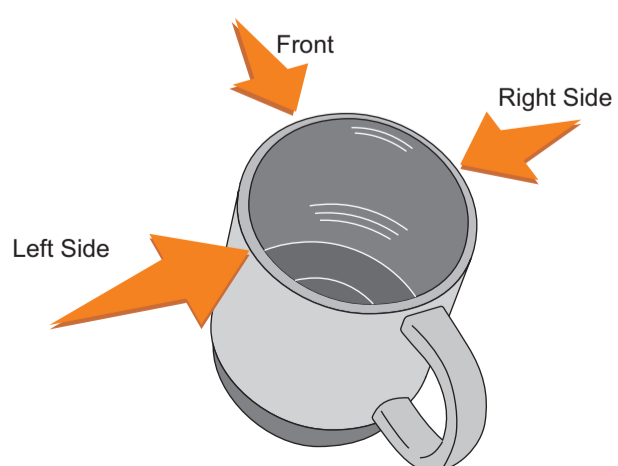

V4185

Miejsce znakowania
Placement

Maksymalne pole znakowania
Max area dimension
[mm]

Technika znakowania
Technique

item left side
item right side

80x40
80x40

L, S
L, S

item right

item left

Scale 1:1

V4185

Miejsce znakowania
Placement

Maksymalne pole znakowania
Max area dimension
[mm]

Technika znakowania
Technique

item left side
item right side

25x60
25x60