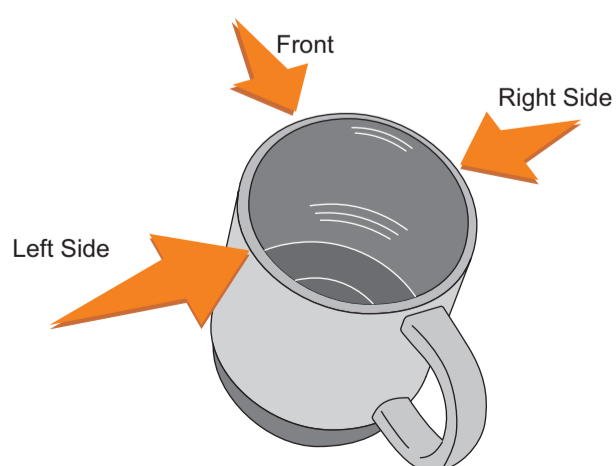

item left

Scale 1:1

V4185

Miejsce znakowania
Placement

Maksymalne pole znakowania
Max area dimension
[mm]

Technika znakowania
Technique

item left side
item right side

25x60
25x60

T, L
T, L

item right

item left

Scale 1:1

V4185

Miejsce znakowania
Placement

Maksymalne pole znakowania
Max area dimension
[mm]

Technika znakowania
Technique