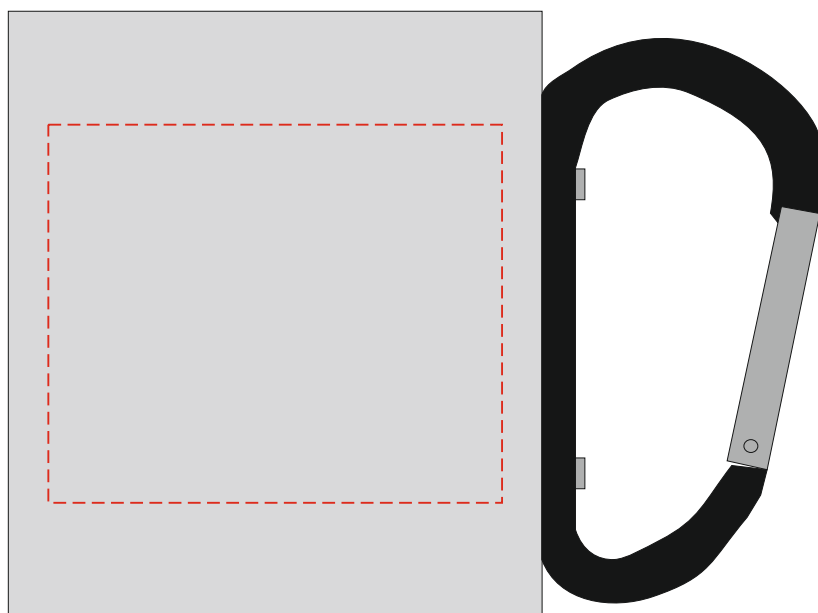

V8437

Miejsce znakowania
Placement

Maksymalne pole znakowania
Max area dimension
[mm]

Technika znakowania
Technique

right side

20x40

T4, L2

Scale 1:1

V8437

Miejsce znakowania
Placement

Maksymalne pole znakowania
Max area dimension
[mm]

Technika znakowania
Technique

left side

60x50

L4, S3

Scale 1:1

V8437

**Miejsce znakowania
Placement**

**Maksymalne pole znakowania
Max area dimension
[mm]**

**Technika znakowania
Technique**

left side

60x50

L4, S3

Scale 1:1

V8437

**Miejsce znakowania
Placement**

**Maksymalne pole znakowania
Max area dimension
[mm]**

**Technika znakowania
Technique**

item front

20x40

L2, T4

Scale 1:1