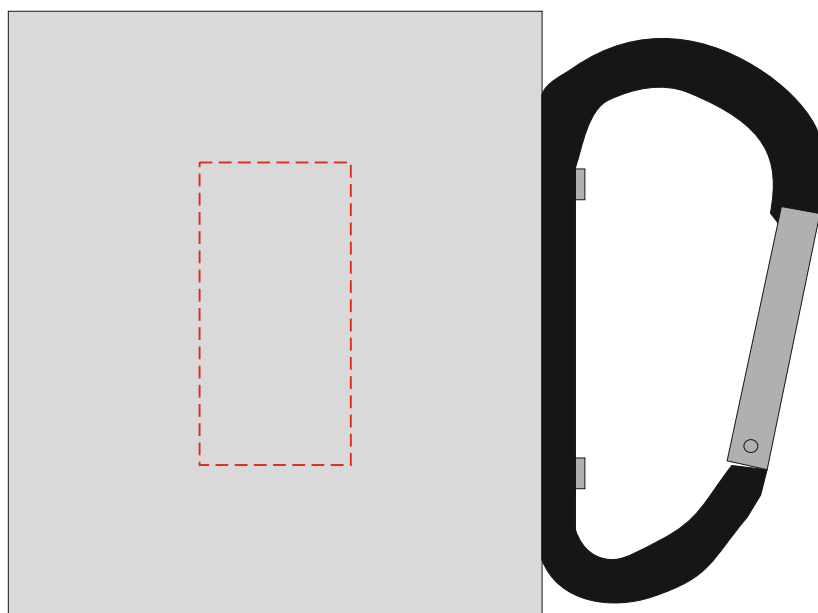

V8437

Miejsce znakowania
Placement

Maksymalne pole znakowania
Max area dimension
[mm]

Technika znakowania
Technique

left side

20x40

T4, L2

Scale 1:1

V8437

Miejsce znakowania
Placement

Maksymalne pole znakowania
Max area dimension
[mm]

Technika znakowania
Technique

right side

20x40

T4, L2

Scale 1:1

V8437

Miejsce znakowania
Placement

Maksymalne pole znakowania
Max area dimension
[mm]

Technika znakowania
Technique

left side

60x50

L4, S3

Scale 1:1

V8437

**Miejsce znakowania
Placement**

**Maksymalne pole znakowania
Max area dimension
[mm]**

**Technika znakowania
Technique**

left side

60x50

L4, S3

Scale 1:1