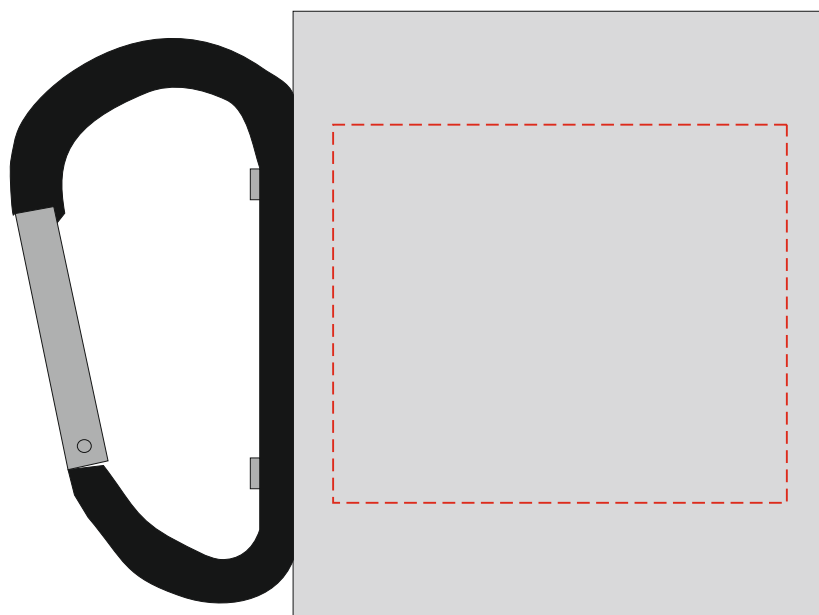

V8437

Miejsce znakowania
Placement

Maksymalne pole znakowania
Max area dimension
[mm]

Technika znakowania
Technique

left side

60x50

L4, S3

Scale 1:1

V8437

**Miejsce znakowania
Placement**

**Maksymalne pole znakowania
Max area dimension
[mm]**

**Technika znakowania
Technique**

left side

60x50

L4, S3

Scale 1:1

V8437

**Miejsce znakowania
Placement**

**Maksymalne pole znakowania
Max area dimension
[mm]**

**Technika znakowania
Technique**

item front

20x40

L2, T4

Scale 1:1

V8437

**Miejsce znakowania
Placement**

**Maksymalne pole znakowania
Max area dimension
[mm]**

**Technika znakowania
Technique**

item front

20x40

L4, S3

Scale 1:1