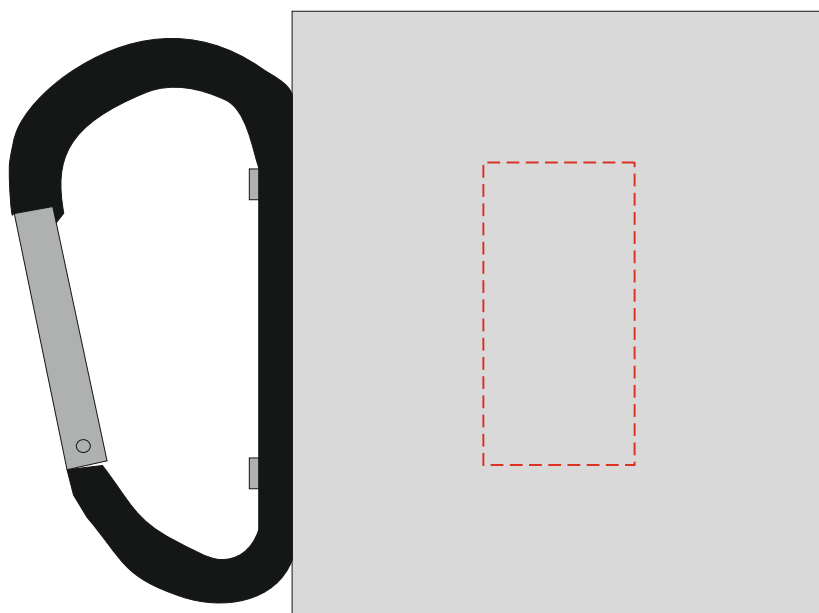

V8437

Miejsce znakowania
Placement

Maksymalne pole znakowania
Max area dimension
[mm]

Technika znakowania
Technique

right side

20x40

T4, L2

Scale 1:1

V8437

Miejsce znakowania
Placement

Maksymalne pole znakowania
Max area dimension
[mm]

Technika znakowania
Technique

left side

60x50

L4, S3

Scale 1:1

V8437

**Miejsce znakowania
Placement**

**Maksymalne pole znakowania
Max area dimension
[mm]**

**Technika znakowania
Technique**

left side

60x50

L4, S3

Scale 1:1

V8437

**Miejsce znakowania
Placement**

**Maksymalne pole znakowania
Max area dimension
[mm]**

**Technika znakowania
Technique**

item front

20x40

L2, T4

Scale 1:1