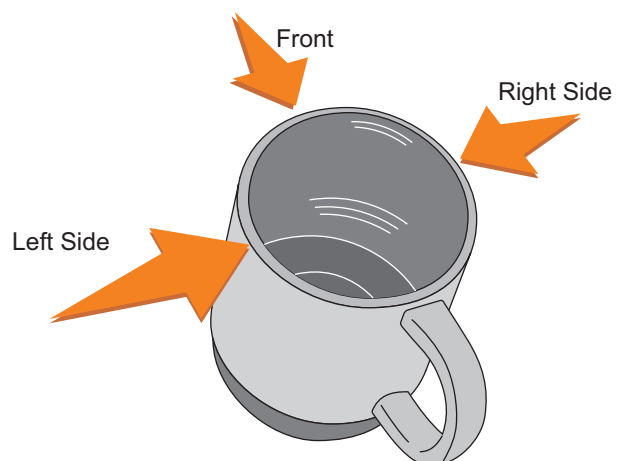

V8648

Miejsce znakowania
Placement
Lieu de marquage

Maksymalne pole znakowania
Max area dimension
Zone de marquage maximale
[mm]

Technika znakowania
Technique
Technique de marquage

mug front

120x60

S

Scale 1:1