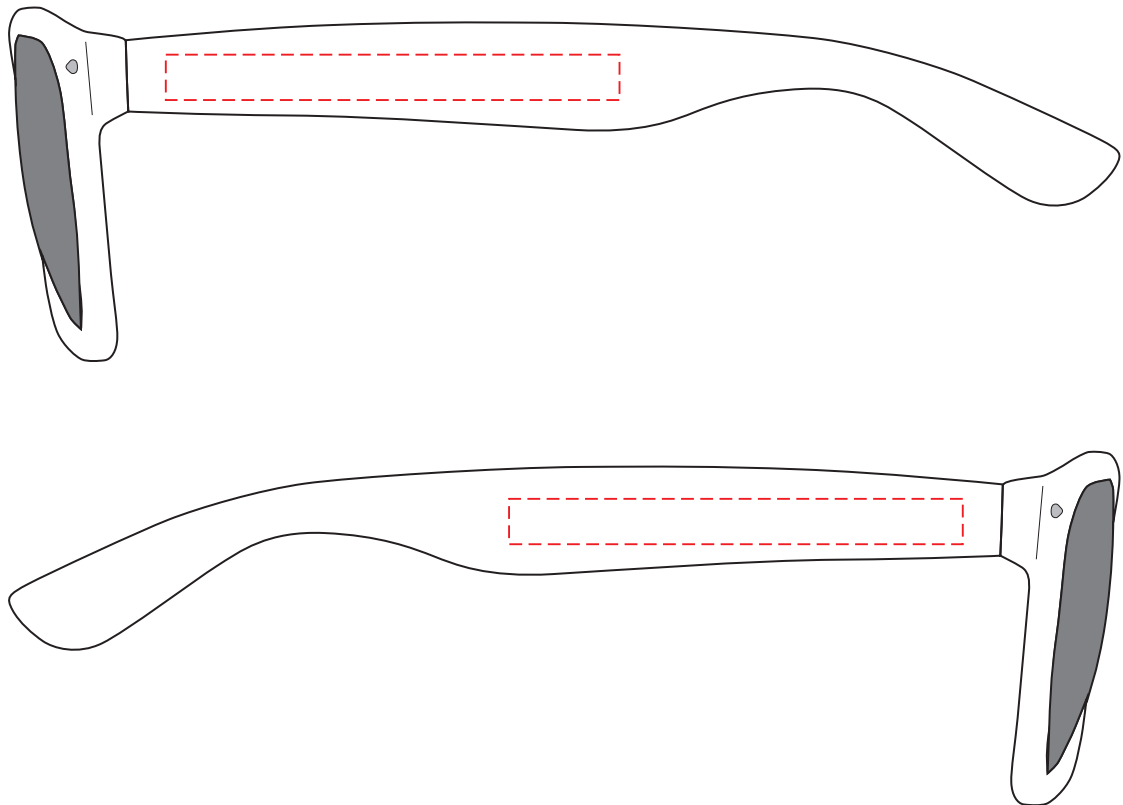

V9633

Miejsce znakowania
Placement
Lieu de marquage

Maksymalne pole znakowania
Max area dimension
Zone de marquage maximale
[mm]

Technika znakowania
Technique
Technique de marquage

item left side
item right side

60x6
60x6

T
T

Scale 1:1

V9633

Miejsce znakowania
Placement
Lieu de marquage

Maksymalne pole znakowania
Max area dimension
Zone de marquage maximale
[mm]

Technika znakowania
Technique
Technique de marquage

item left side
item right side

50x6
50x6

FC
FC

Scale 1:1