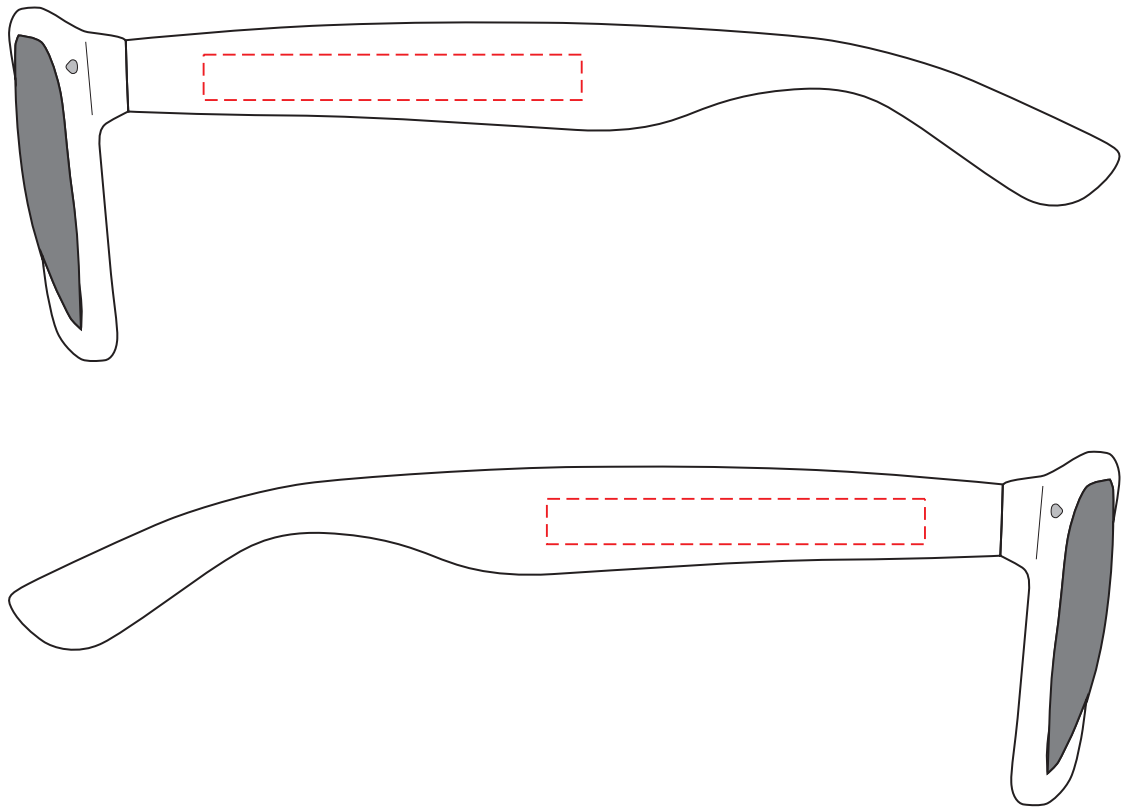

V9633

Miejsce znakowania
Placement
Lieu de marquage

Maksymalne pole znakowania
Max area dimension
Zone de marquage maximale
[mm]

Technika znakowania
Technique
Technique de marquage

item left side
item right side

60x6
60x6

T
T

Scale 1:1

V9633

Miejsce znakowania
Placement
Lieu de marquage

Maksymalne pole znakowania
Max area dimension
Zone de marquage maximale
[mm]

Technika znakowania
Technique
Technique de marquage

item left side
item right side

50x6
50x6

FC
FC

Scale 1:1