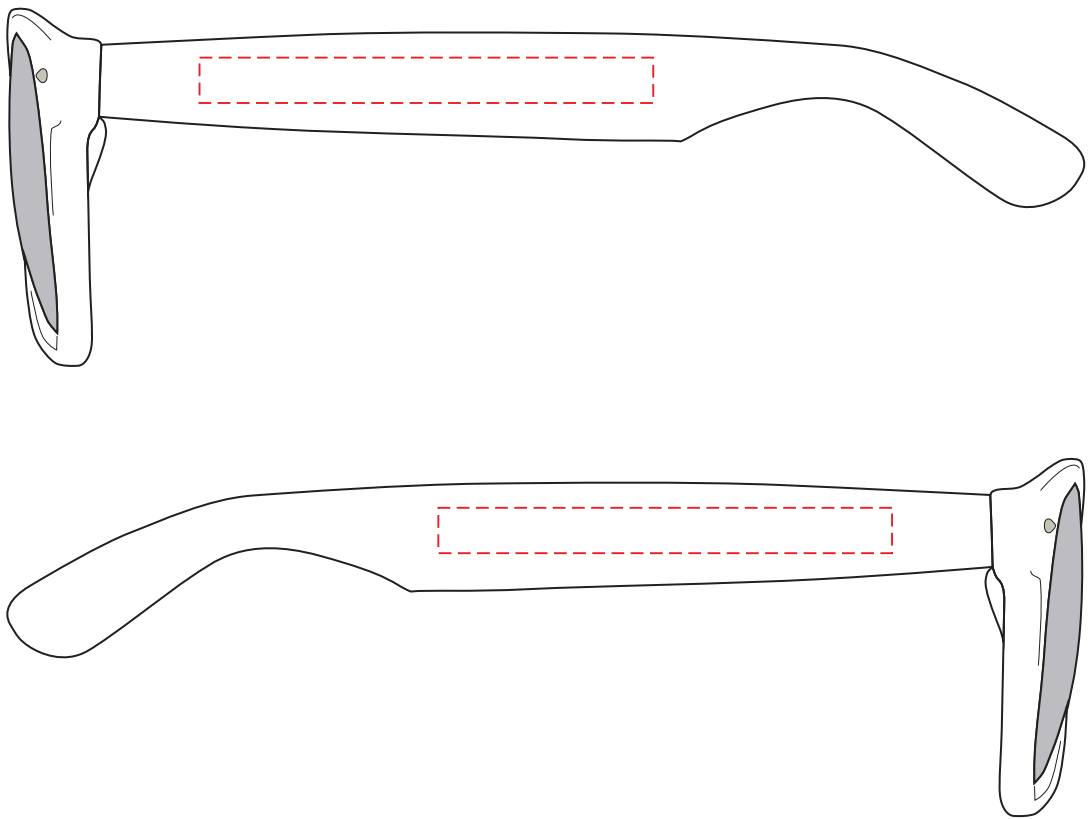

V9637

Miejsce znakowania
Placement
Lieu de marquage

Maksymalne pole znakowania
Max area dimension
Zone de marquage maximale
[mm]

Technika znakowania
Technique
Technique de marquage

item left side
item right side

60x6
60x6

T
T

Scale 1:1

V9637

Miejsce znakowania
Placement
Lieu de marquage

Maksymalne pole znakowania
Max area dimension
Zone de marquage maximale
[mm]

Technika znakowania
Technique
Technique de marquage

item left side
item right side

50x6
50x6

FC
FC

Scale 1:1