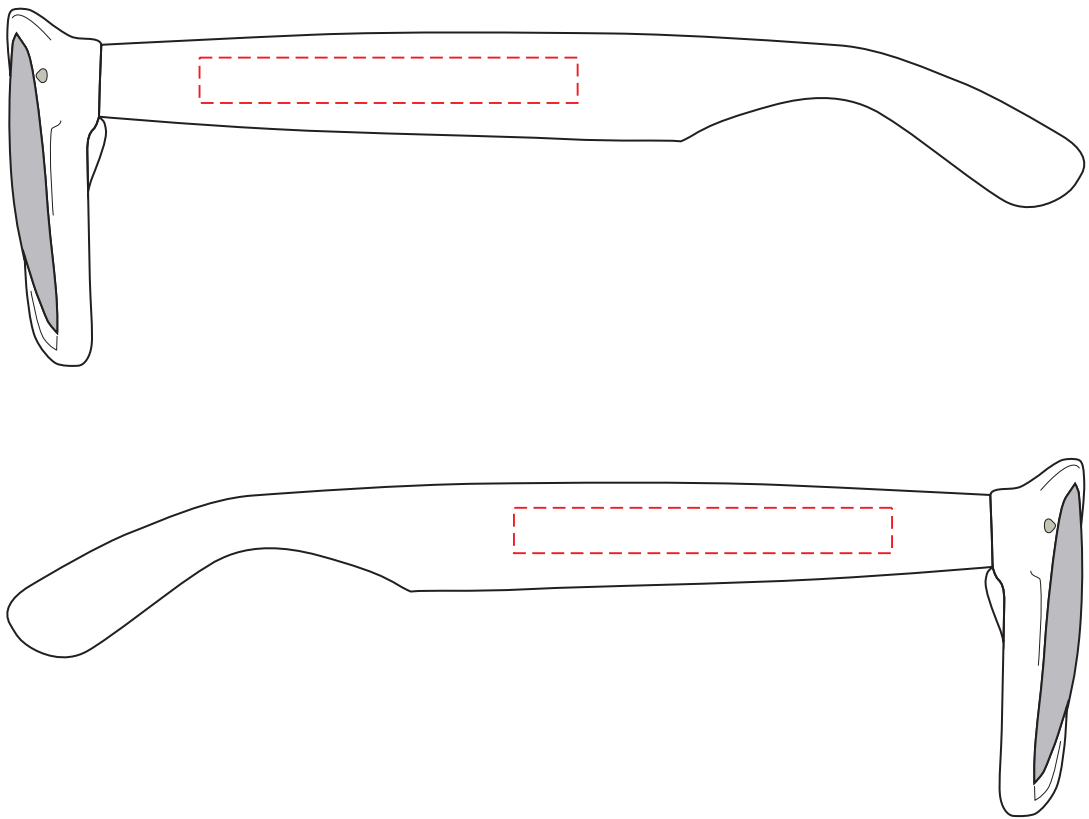

V9637

Miejsce znakowania
Placement
Lieu de marquage

Maksymalne pole znakowania
Max area dimension
Zone de marquage maximale
[mm]

Technika znakowania
Technique
Technique de marquage

item left side
item right side

60x6
60x6

T
T

Scale 1:1

V9637

Miejsce znakowania
Placement
Lieu de marquage

Maksymalne pole znakowania
Max area dimension
Zone de marquage maximale
[mm]

Technika znakowania
Technique
Technique de marquage

item left side
item right side

50x6
50x6

FC
FC

Scale 1:1