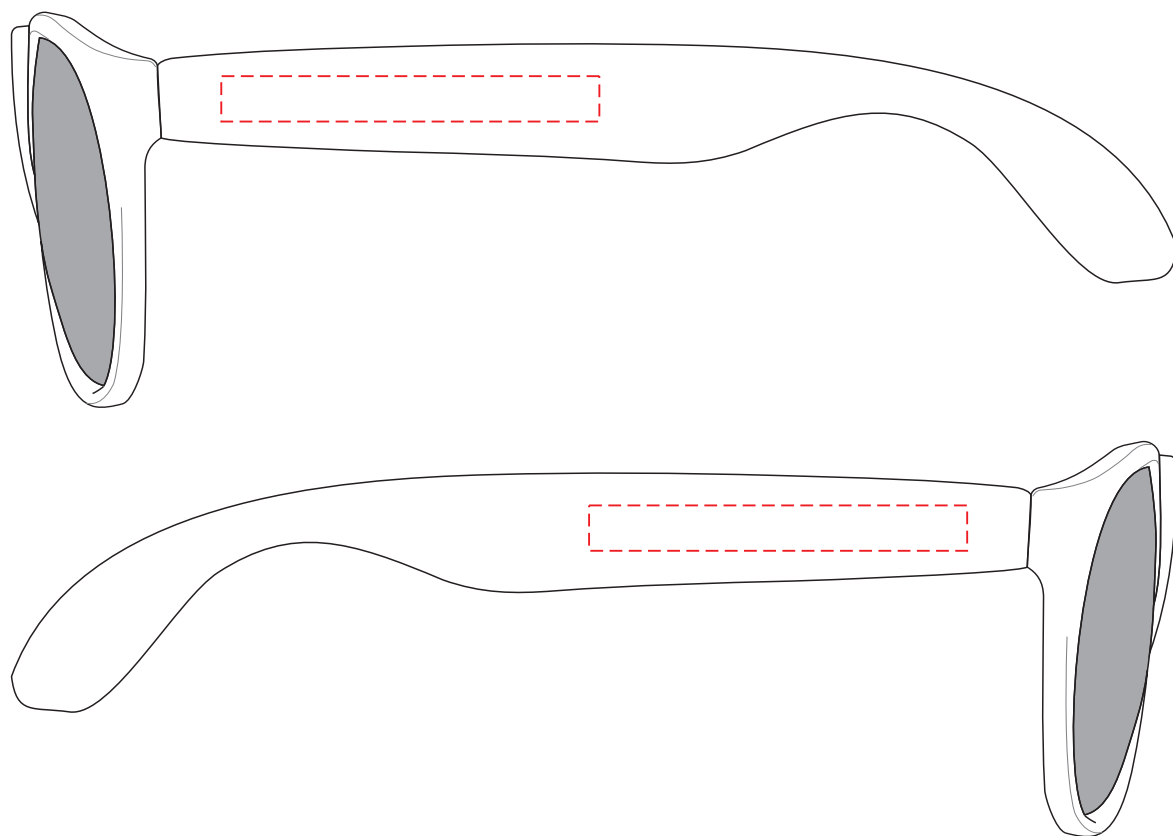

V6593

Miejsce znakowania
Placement
Lieu de marquage

Maksymalne pole znakowania
Max area dimension
Zone de marquage maximale
[mm]

Technika znakowania
Technique
Technique de marquage

item left side
item right side

60x6
60x6

T
T

Scale 1:1

V6593

Miejsce znakowania
Placement
Lieu de marquage

Maksymalne pole znakowania
Max area dimension
Zone de marquage maximale
[mm]

Technika znakowania
Technique
Technique de marquage

item left side
item right side

50x6
50x6

FC
FC

Scale 1:1