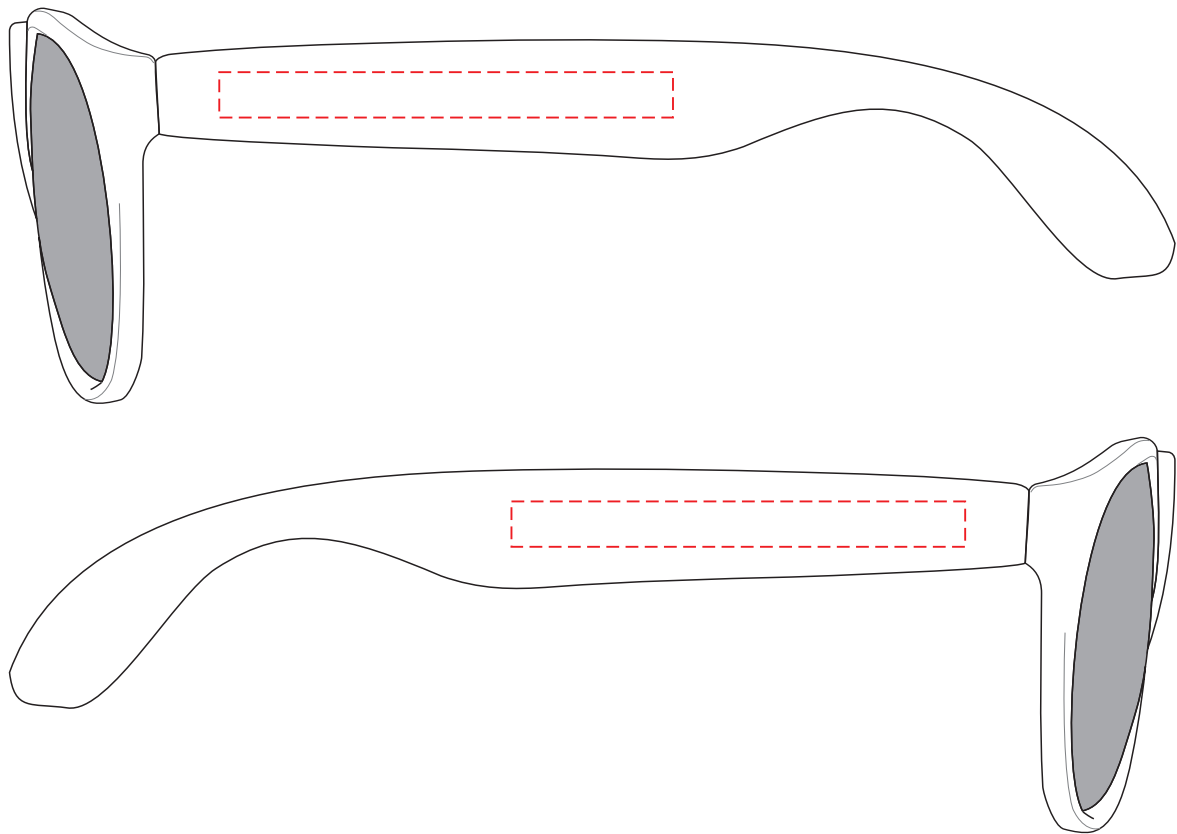

V6593

Miejsce znakowania
Placement
Lieu de marquage

Maksymalne pole znakowania
Max area dimension
Zone de marquage maximale
[mm]

Technika znakowania
Technique
Technique de marquage

item left side
item right side

60x6
60x6

T
T

Scale 1:1

V6593

Miejsce znakowania
Placement
Lieu de marquage

Maksymalne pole znakowania
Max area dimension
Zone de marquage maximale
[mm]

Technika znakowania
Technique
Technique de marquage

item left side
item right side

50x6
50x6

FC
FC

Scale 1:1