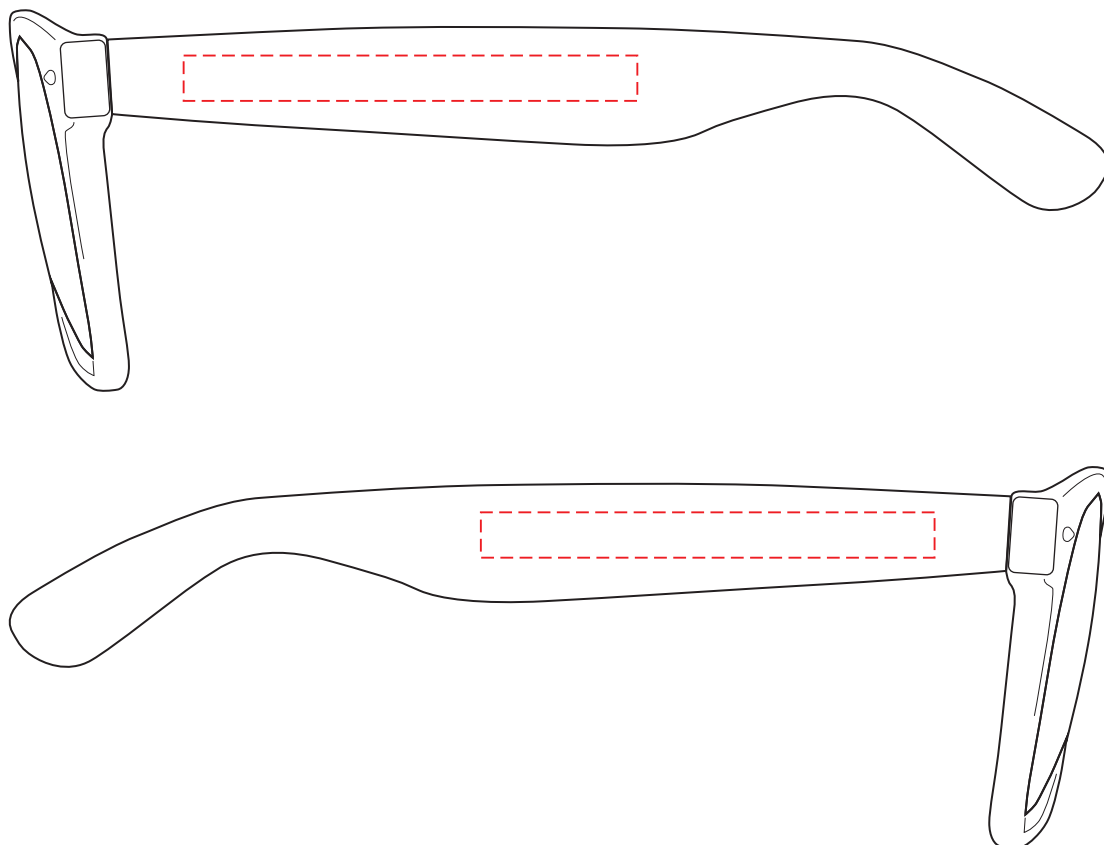

V7678

Miejsce znakowania
Placement
Lieu de marquage

Maksymalne pole znakowania
Max area dimension
Zone de marquage maximale
[mm]

Technika znakowania
Technique
Technique de marquage

item left side
item right side

60x6
60x6

T
T

Scale 1:1

V7678

Miejsce znakowania
Placement
Lieu de marquage

Maksymalne pole znakowania
Max area dimension
Zone de marquage maximale
[mm]

Technika znakowania
Technique
Technique de marquage

item left side
item right side

50x6
50x6

FC
FC

Scale 1:1