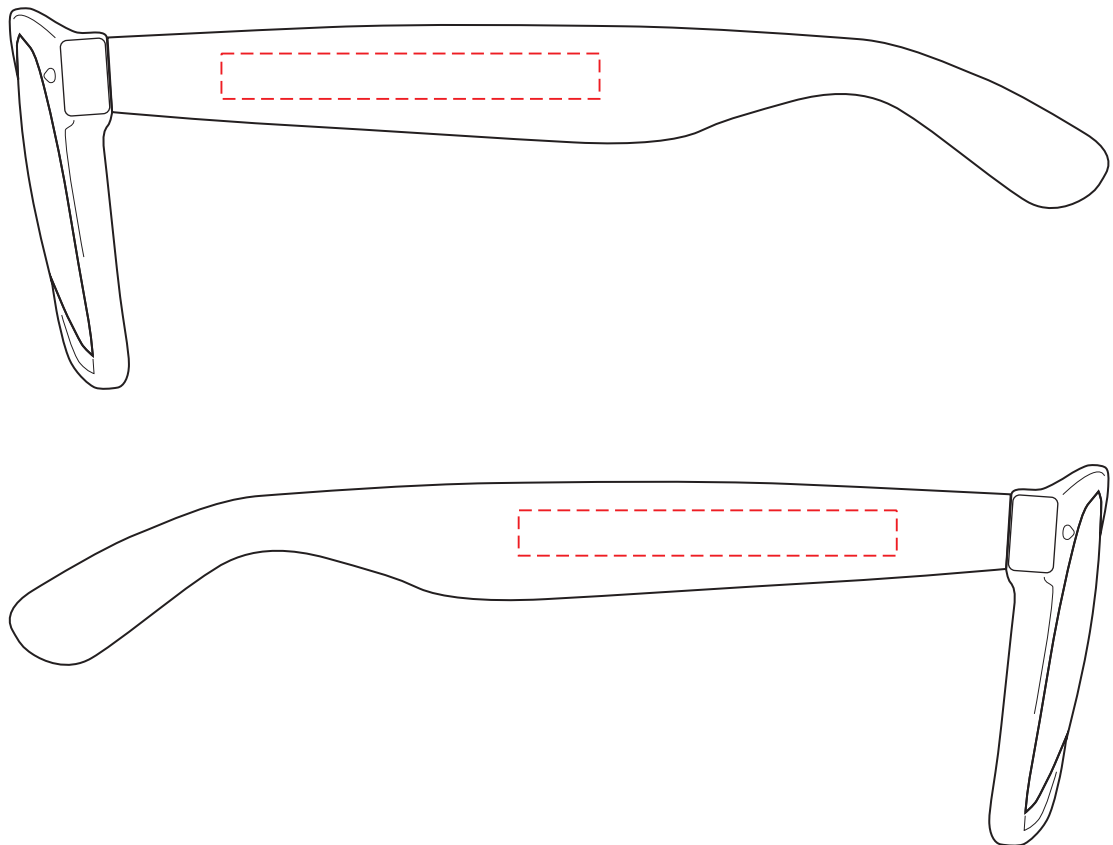

V7678

Miejsce znakowania
Placement
Lieu de marquage

Maksymalne pole znakowania
Max area dimension
Zone de marquage maximale
[mm]

Technika znakowania
Technique
Technique de marquage

item left side
item right side

60x6
60x6

T
T

Scale 1:1

V7678

Miejsce znakowania
Placement
Lieu de marquage

Maksymalne pole znakowania
Max area dimension
Zone de marquage maximale
[mm]

Technika znakowania
Technique
Technique de marquage

item left side
item right side

50x6
50x6

FC
FC

Scale 1:1