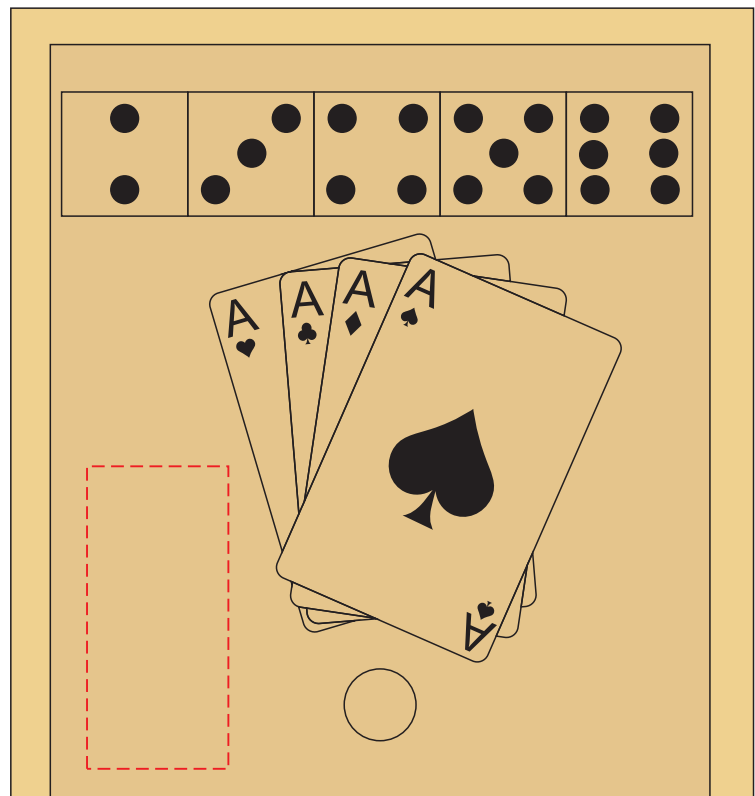

V4614

Miejsce znakowania
Placement
Lieu de marquage

Maksymalne pole znakowania
Max area dimension
Zone de marquage maximale
[mm]

Technika znakowania
Technique
Technique de marquage

item handle left
item handle right

30x10
30x10

T, L
T, L

Scale 1:1