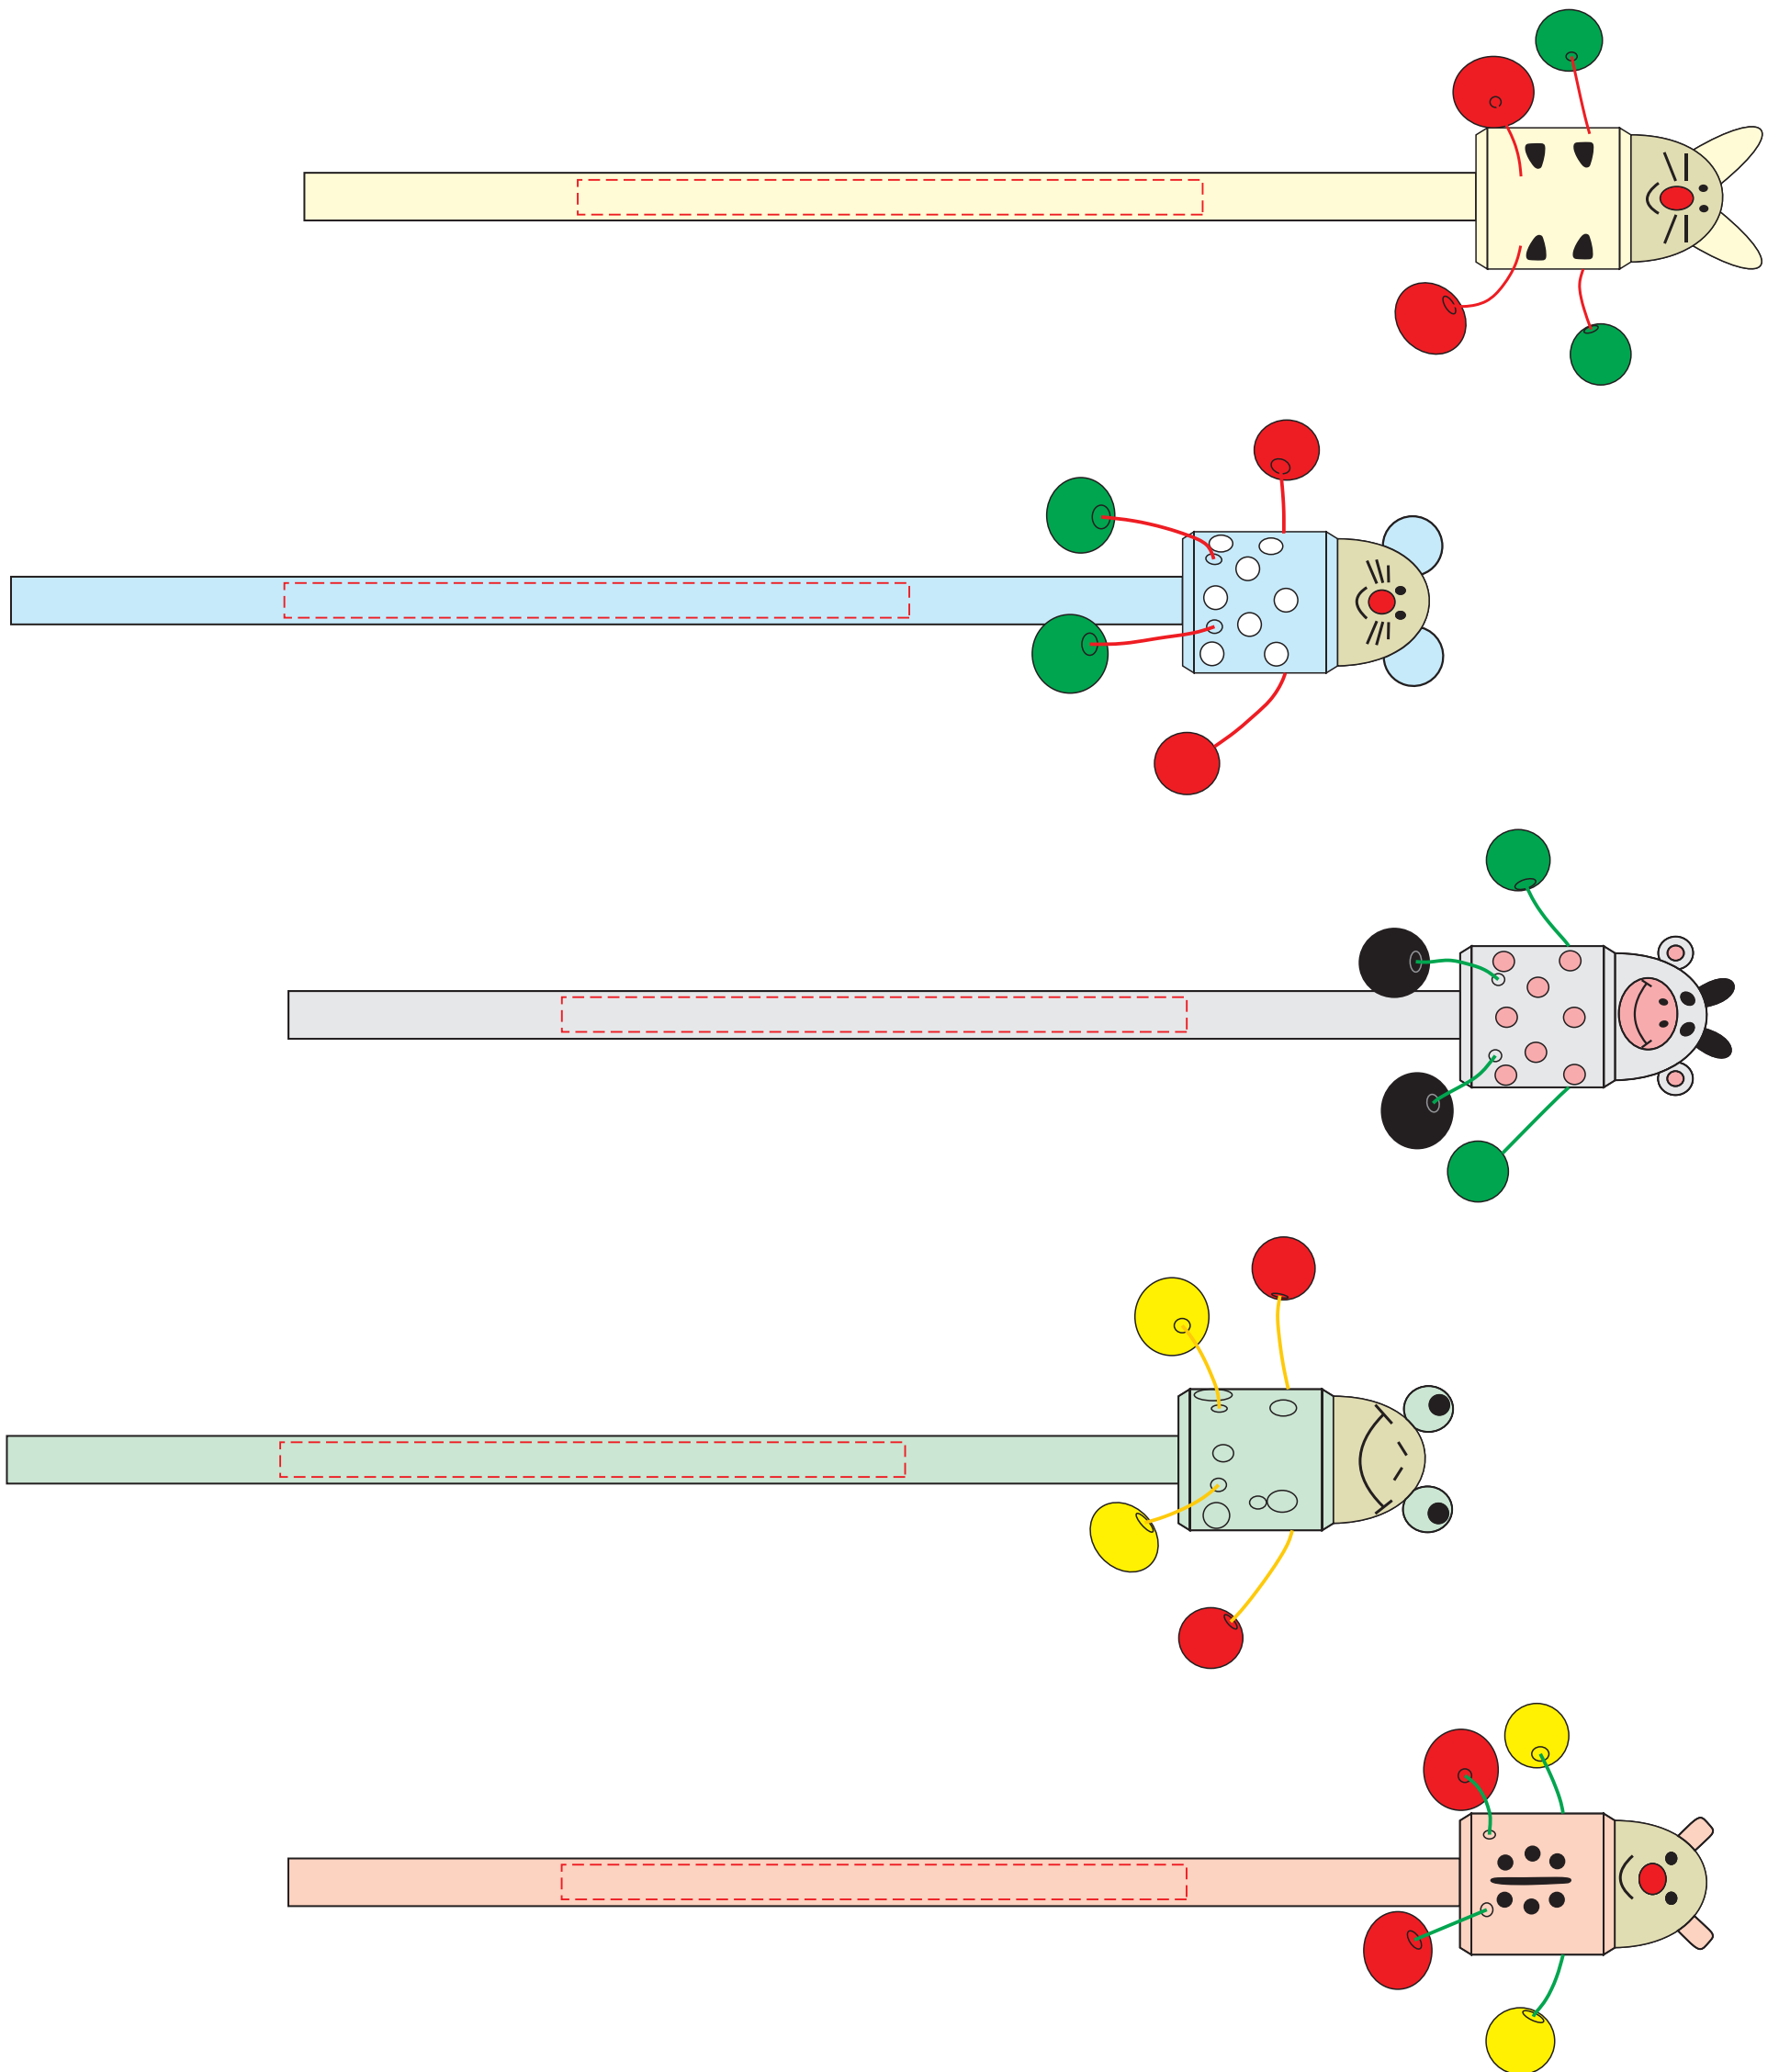

V6567

**Miejsce znakowania
Placement**

**Maksymalne pole znakowania
Max area dimension
[mm]**

**Technika znakowania
Technique**

item barrel

60x5

T

Scale 1:1

V6567

Miejsce znakowania
Placement

Maksymalne pole znakowania
Max area dimension
[mm]

Technika znakowania
Technique

item barrel

90x5

L

Scale 1:1