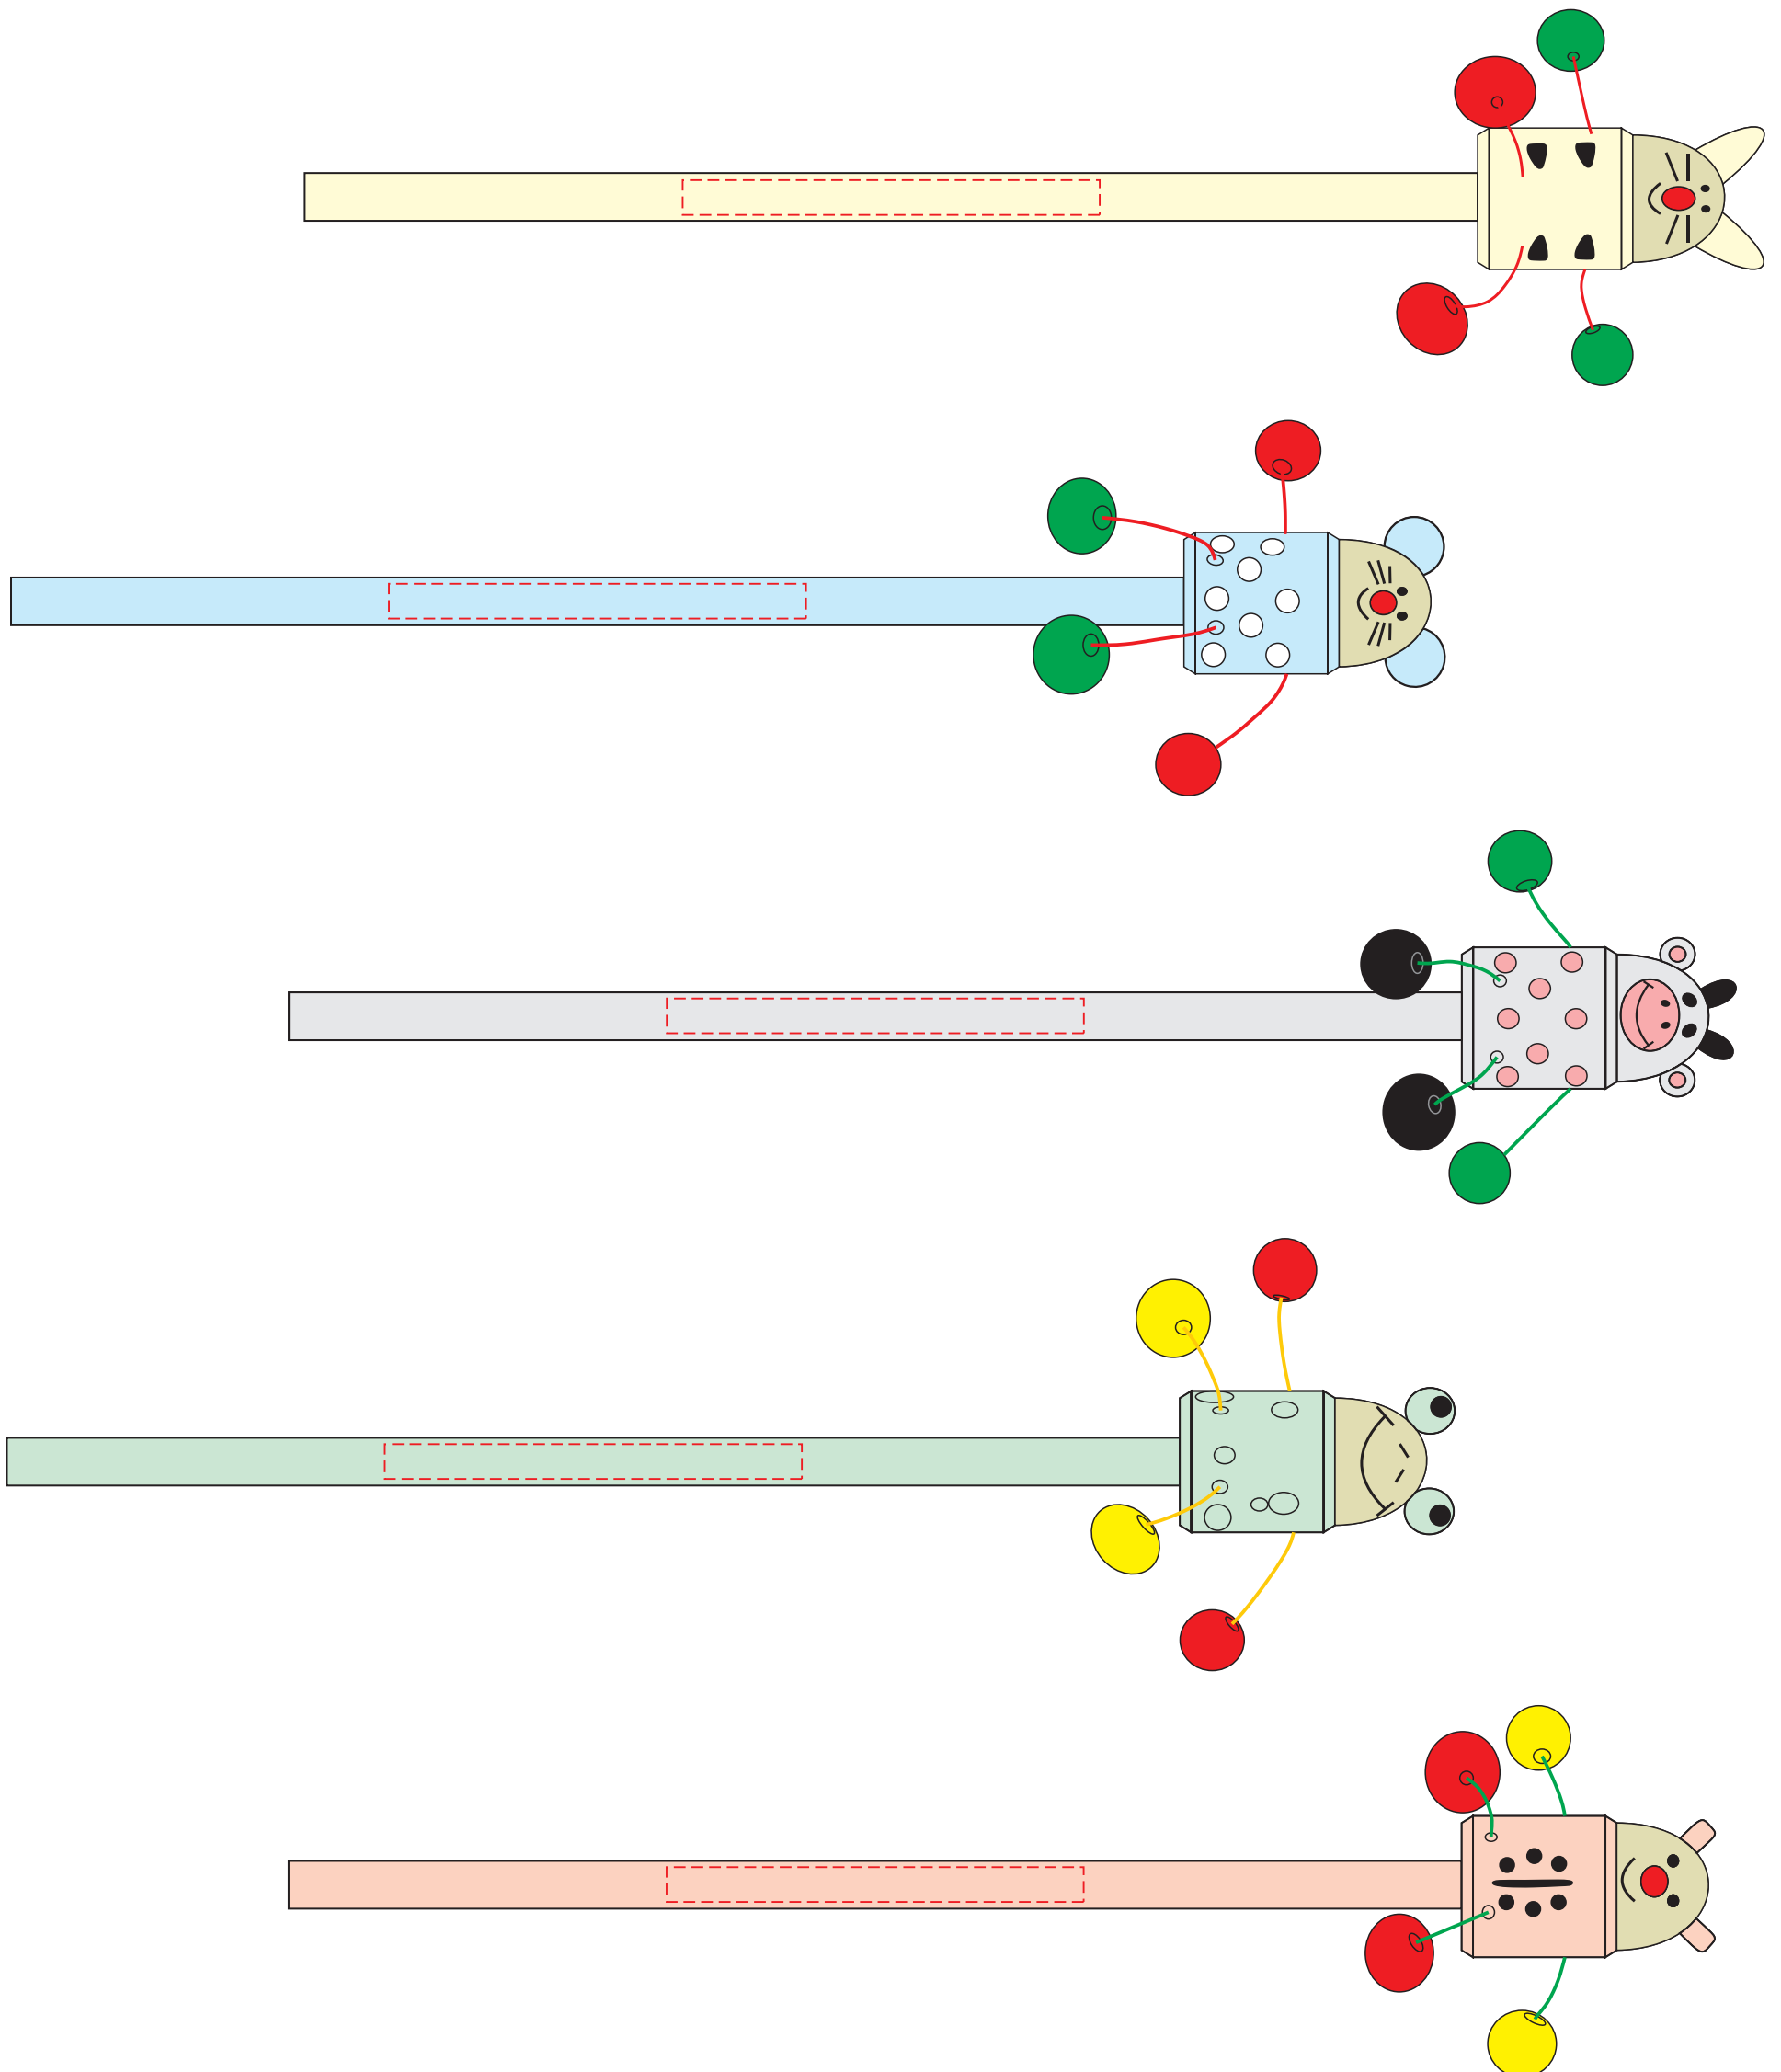

V6567

**Miejsce znakowania
Placement**

**Maksymalne pole znakowania
Max area dimension
[mm]**

**Technika znakowania
Technique**

item barrel

60x5

T

Scale 1:1

V6567

Miejsce znakowania
Placement

Maksymalne pole znakowania
Max area dimension
[mm]

Technika znakowania
Technique

item barrel

90x5

L

Scale 1:1