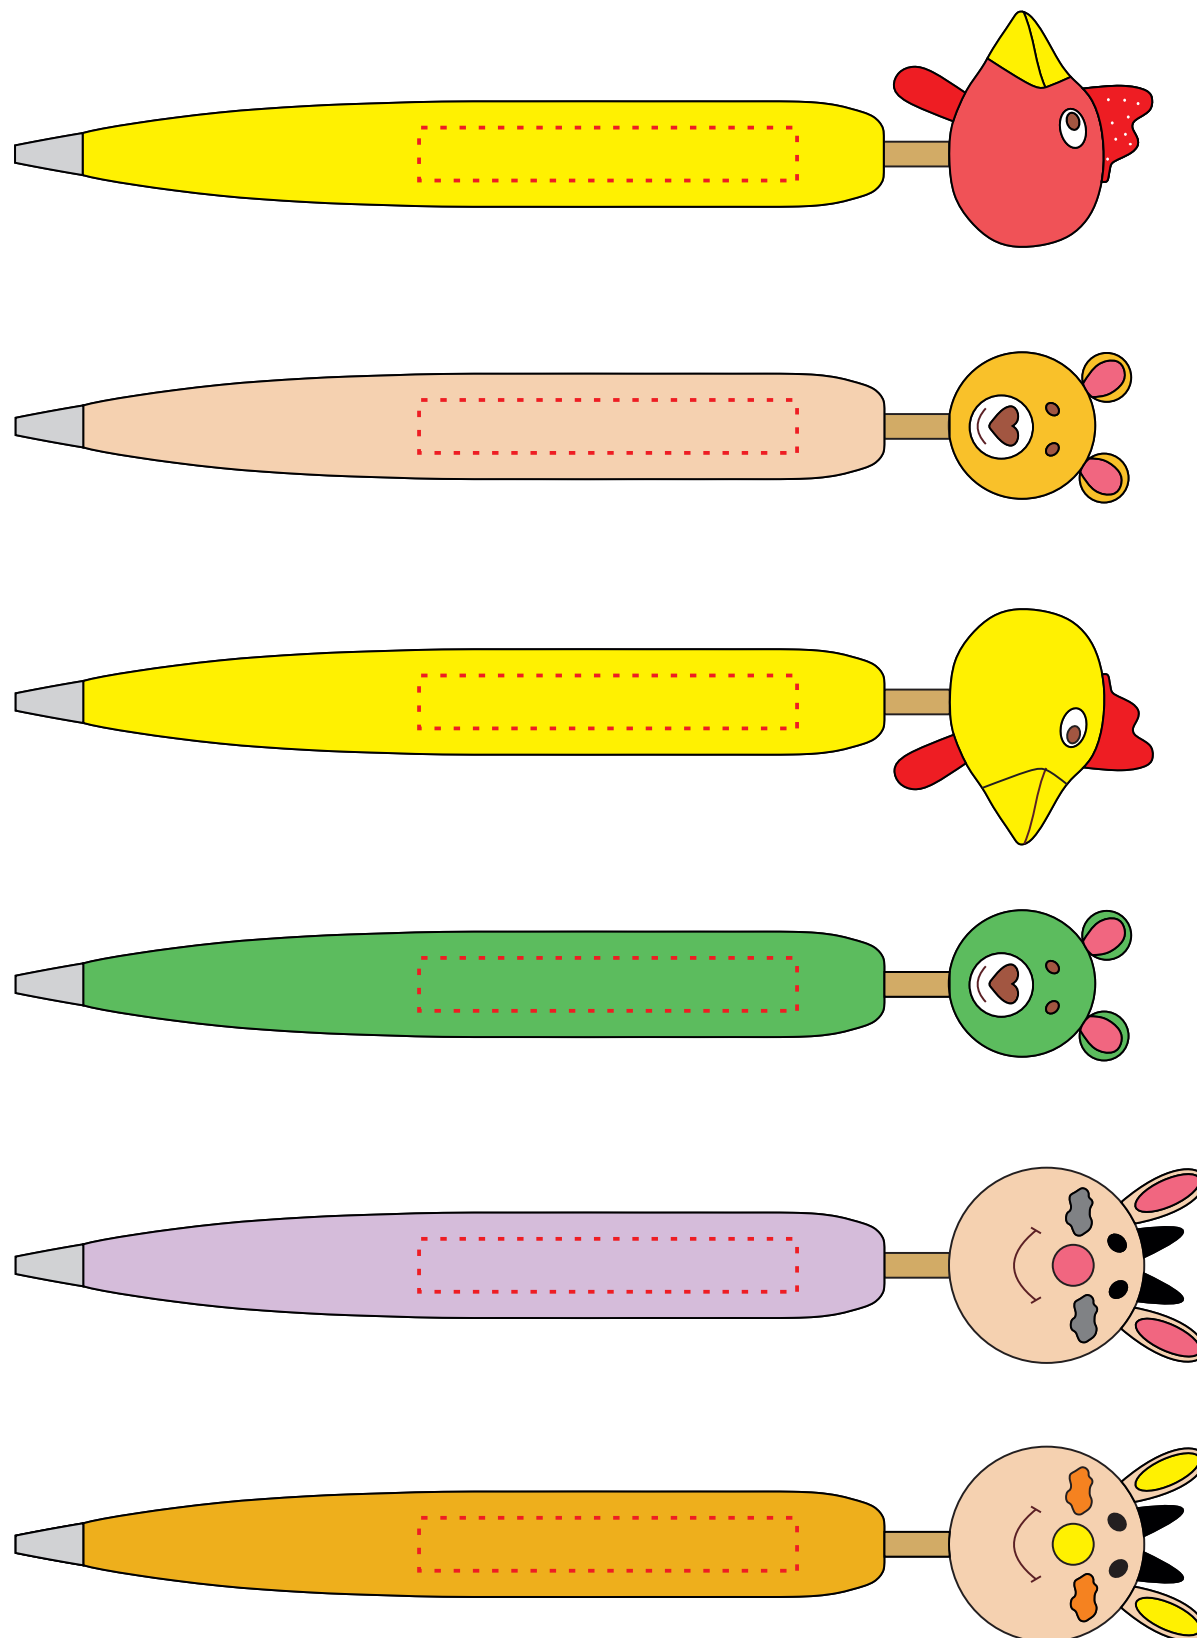

v6120

**Miejsce znakowania
Placement**

**Maksymalne pole znakowania
Max area dimension
[mm]**

**Technika znakowania
Technique**

item barrel

50x7

T

Scale 1:1

v6120

**Miejsce znakowania
Placement**

**Maksymalne pole znakowania
Max area dimension
[mm]**

**Technika znakowania
Technique**

item barrel

60x7

L

Scale 1:1