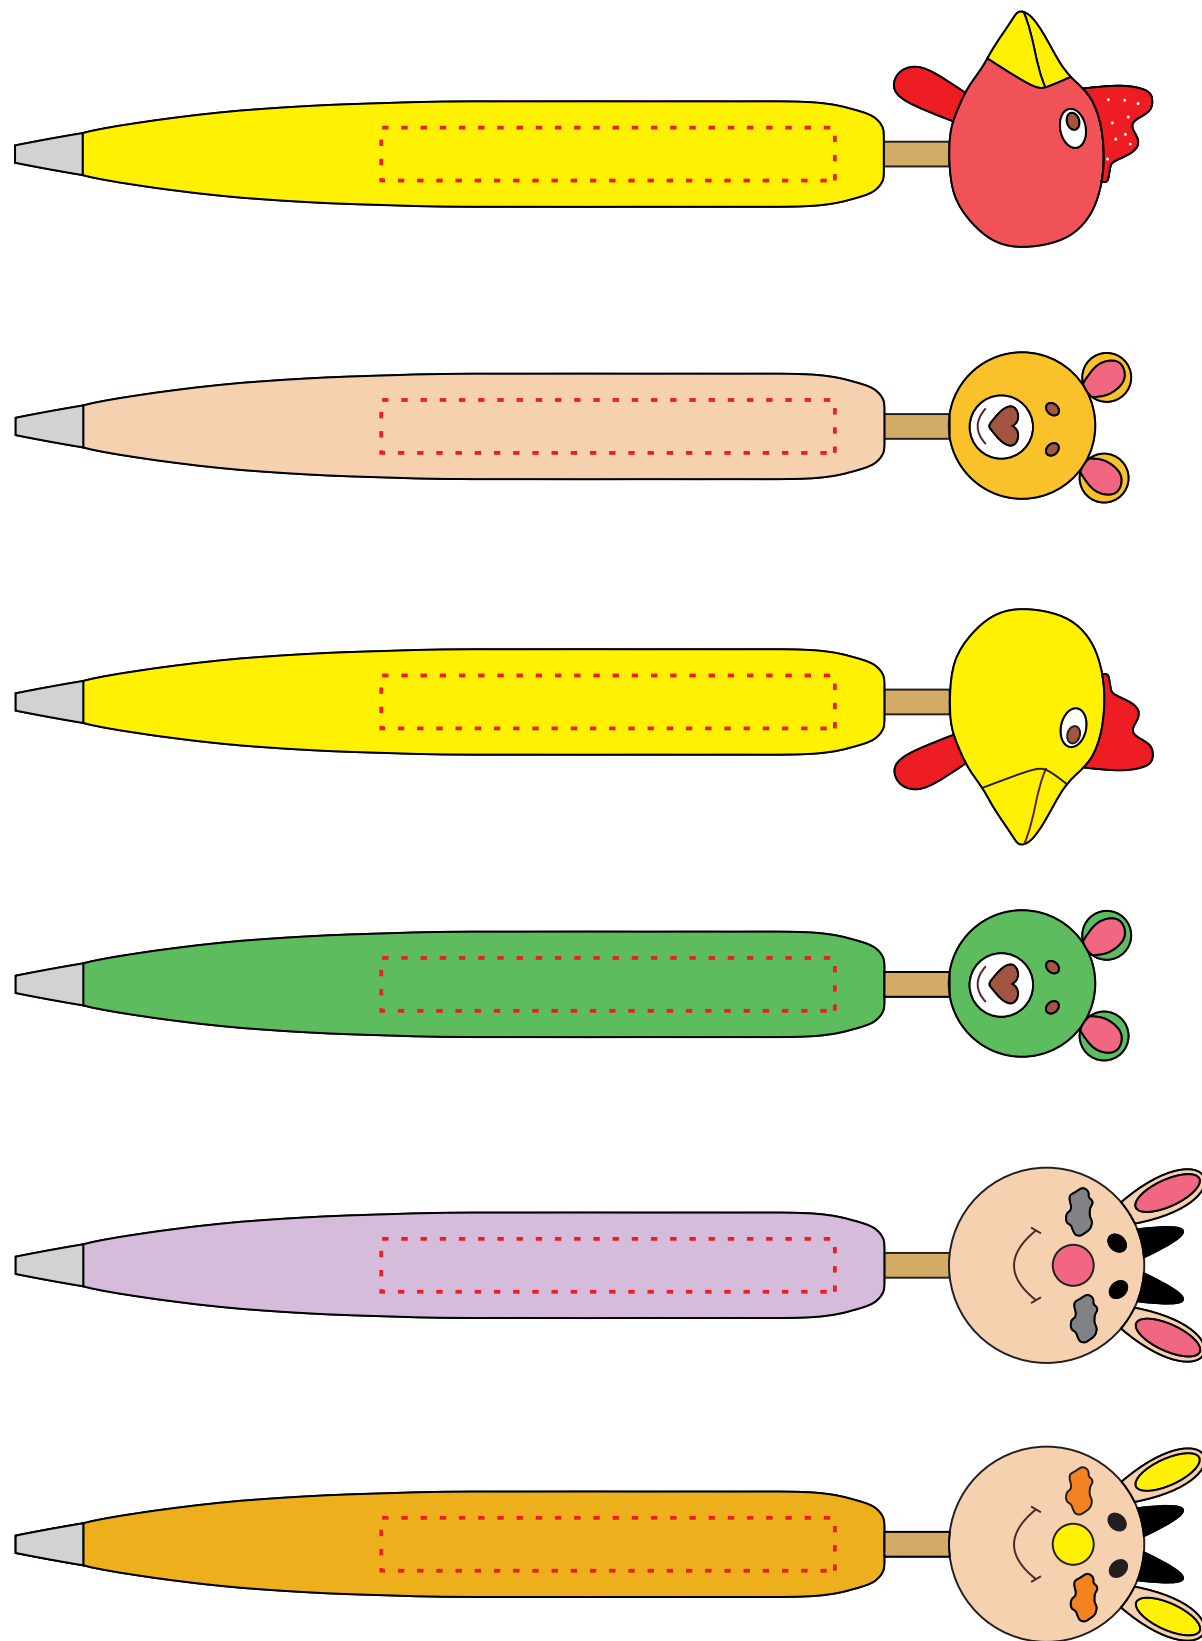

v6120

**Miejsce znakowania
Placement**

**Maksymalne pole znakowania
Max area dimension
[mm]**

**Technika znakowania
Technique**

item barrel

50x7

T

Scale 1:1

v6120

**Miejsce znakowania
Placement**

**Maksymalne pole znakowania
Max area dimension
[mm]**

**Technika znakowania
Technique**

item barrel

60x7

L

Scale 1:1