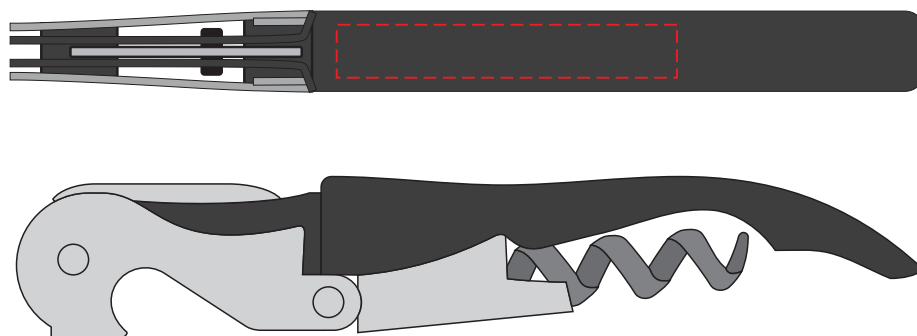

V5432

**Miejsce znakowania
Placement**

**Maksymalne pole znakowania
Max area dimension
[mm]**

**Technika znakowania
Technique**

item top

45x7

T

Scale 1:1

V5432

**Miejsce znakowania
Placement**

**Maksymalne pole znakowania
Max area dimension
[mm]**

**Technika znakowania
Technique**

item top

55x8

L

Scale 1:1

V5432

**Miejsce znakowania
Placement**

**Maksymalne pole znakowania
Max area dimension
[mm]**

**Technika znakowania
Technique**

item underside

25x7

L

Scale 1:1