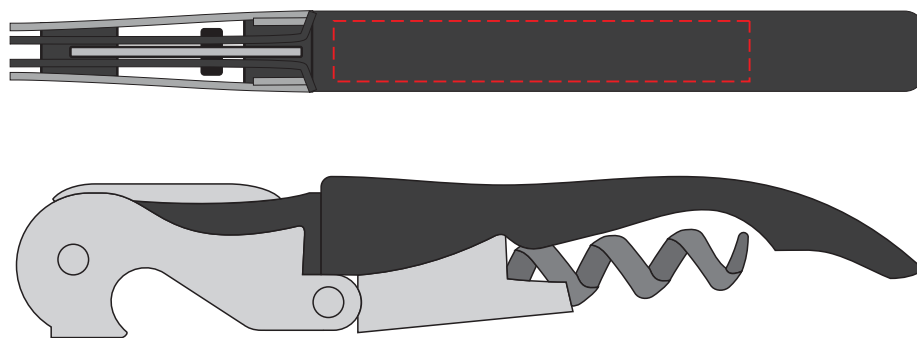

V5432

**Miejsce znakowania
Placement**

**Maksymalne pole znakowania
Max area dimension
[mm]**

**Technika znakowania
Technique**

item top

45x7

T

Scale 1:1

V5432

**Miejsce znakowania
Placement**

**Maksymalne pole znakowania
Max area dimension
[mm]**

**Technika znakowania
Technique**

item top

55x8

L

Scale 1:1

V5432

**Miejsce znakowania
Placement**

**Maksymalne pole znakowania
Max area dimension
[mm]**

**Technika znakowania
Technique**

item underside

25x7

L

Scale 1:1