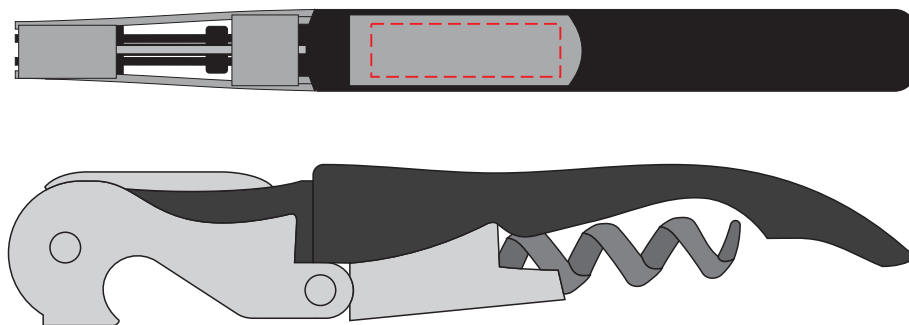

V5432

**Miejsce znakowania
Placement**

**Maksymalne pole znakowania
Max area dimension
[mm]**

**Technika znakowania
Technique**

item top

45x7

T

Scale 1:1

V5432

**Miejsce znakowania
Placement**

**Maksymalne pole znakowania
Max area dimension
[mm]**

**Technika znakowania
Technique**

item top

55x8

L

Scale 1:1

V5432

**Miejsce znakowania
Placement**

**Maksymalne pole znakowania
Max area dimension
[mm]**

**Technika znakowania
Technique**

item underside

25x7

L

Scale 1:1