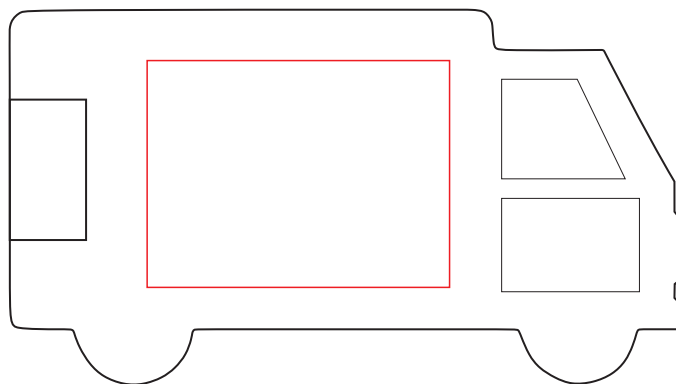

V8560

Miejsce znakowania
Placement

Maksymalne pole znakowania
Max area dimension
[mm]

Technika znakowania
Technique

Item front

40x30

T

Scale 1:1

V8560

Miejsce znakowania
Placement

Maksymalne pole znakowania
Max area dimension
[mm]

Technika znakowania
Technique

Item front

45x34

FC

Scale 1:1