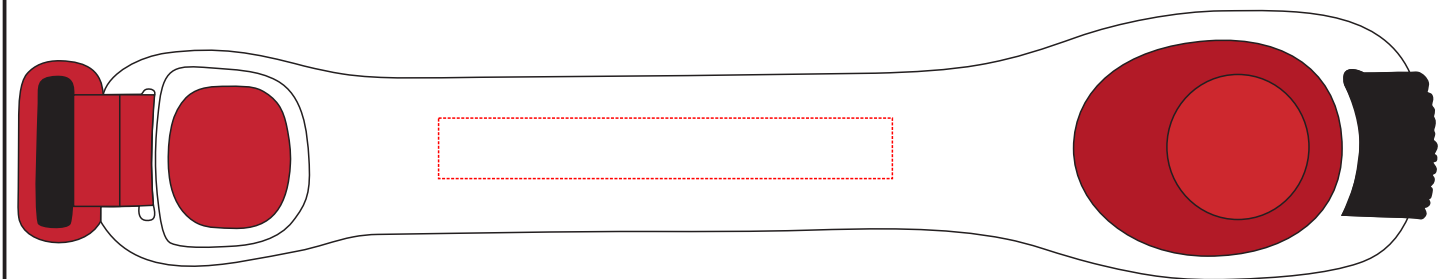

v7792

**Miejsce znakowania
Placement**

**Maksymalne pole znakowania
Max area dimension
[mm]**

**Technika znakowania
Technique**

Item front

60x8

T

Scale 1:1