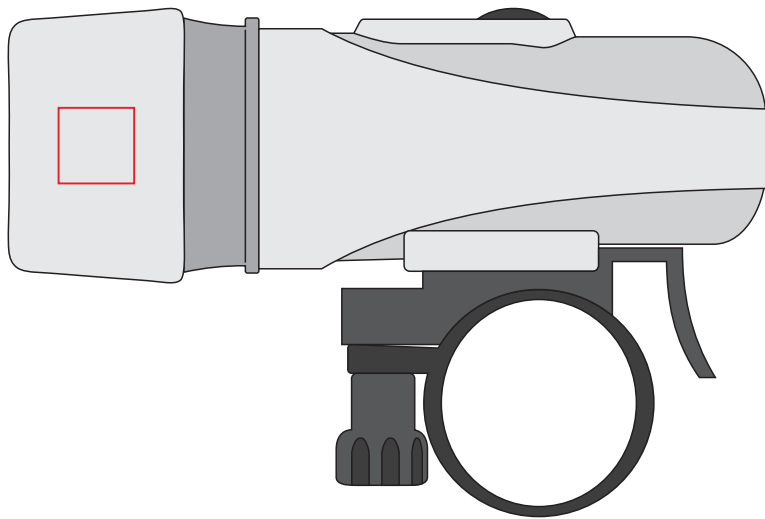

V5541

Miejsce znakowania
Placement

Maksymalne pole znakowania
Max area dimension
[mm]

Technika znakowania
Technique

item side

10x10

T

Scale 1:1

V5541

Miejsce znakowania
Placement

Maksymalne pole znakowania
Max area dimension
[mm]

Technika znakowania
Technique

item front

10x10

T

Scale 1:1