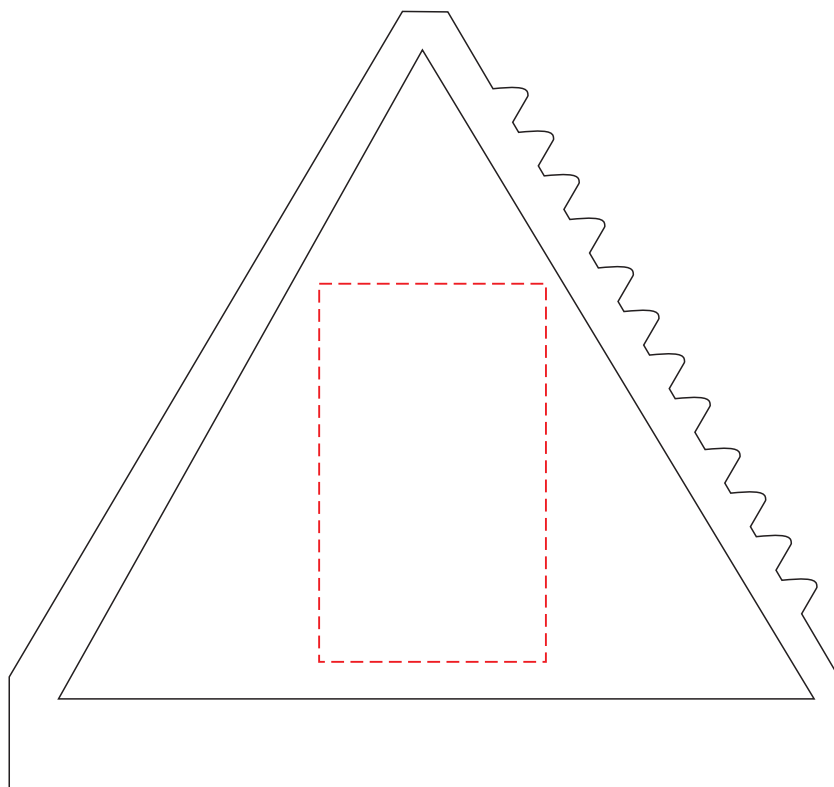

# V5720

Miejsce znakowania  
Placement  
Lieu de marquage

Maksymalne pole znakowania  
Max area dimension  
Zone de marquage maximale  
[mm]

Technika znakowania  
Technique  
Technique de marquage

item front

25x40

T

**Scale 1:1**

30x50

FC

**Scale 1:1**