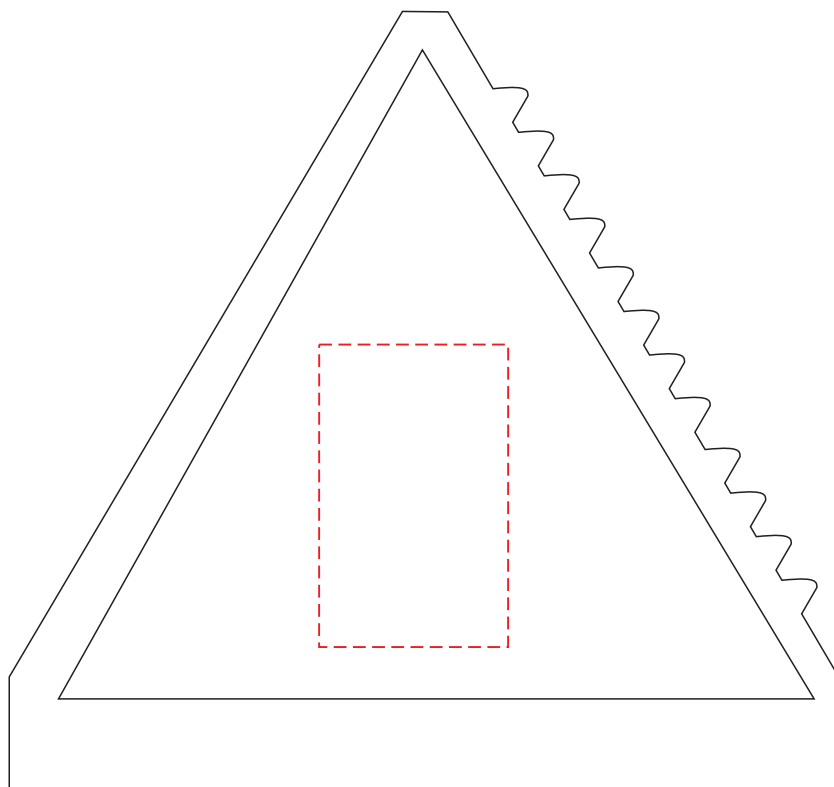

# V5720

Miejsce znakowania  
Placement  
Lieu de marquage

Maksymalne pole znakowania  
Max area dimension  
Zone de marquage maximale  
[mm]

Technika znakowania  
Technique  
Technique de marquage

item front

25x40

T

**Scale 1:1**

30x50

FC

**Scale 1:1**