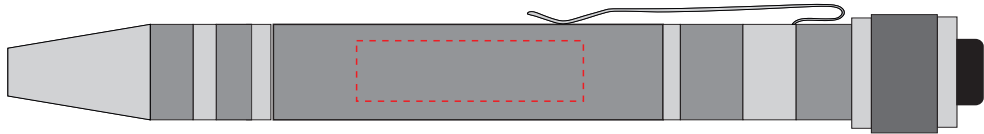

v5764

Miejsce znakowania
Placement

Maksymalne pole znakowania
Max area dimension
[mm]

Technika znakowania
Technique

item barrel

30x8

L, T

Scale 1:1