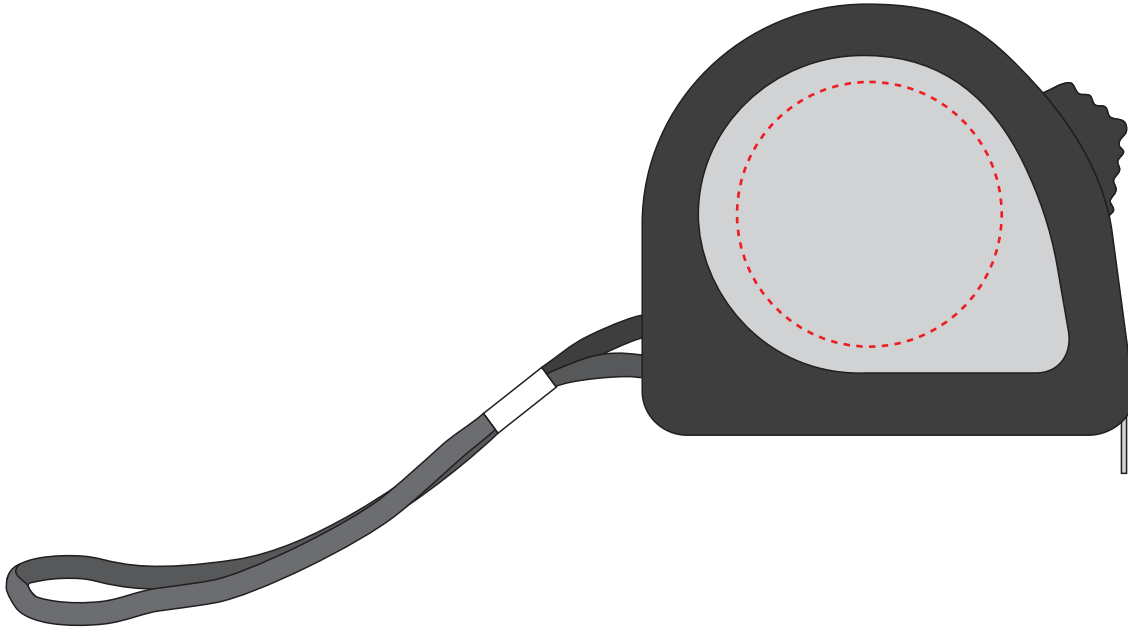

# V5604

Miejsce znakowania  
Placement  
Lieu de marquage

Maksymalne pole znakowania  
Max area dimension  
Zone de marquage maximale  
[mm]

Technika znakowania  
Technique  
Technique de marquage

item side

∅ 35

T

Miejsce znakowania  
Placement  
Lieu de marquage

Maksymalne pole znakowania  
Max area dimension  
Zone de marquage maximale  
[mm]

Technika znakowania  
Technique  
Technique de marquage

item side

47x40

D

**Scale 1:1**