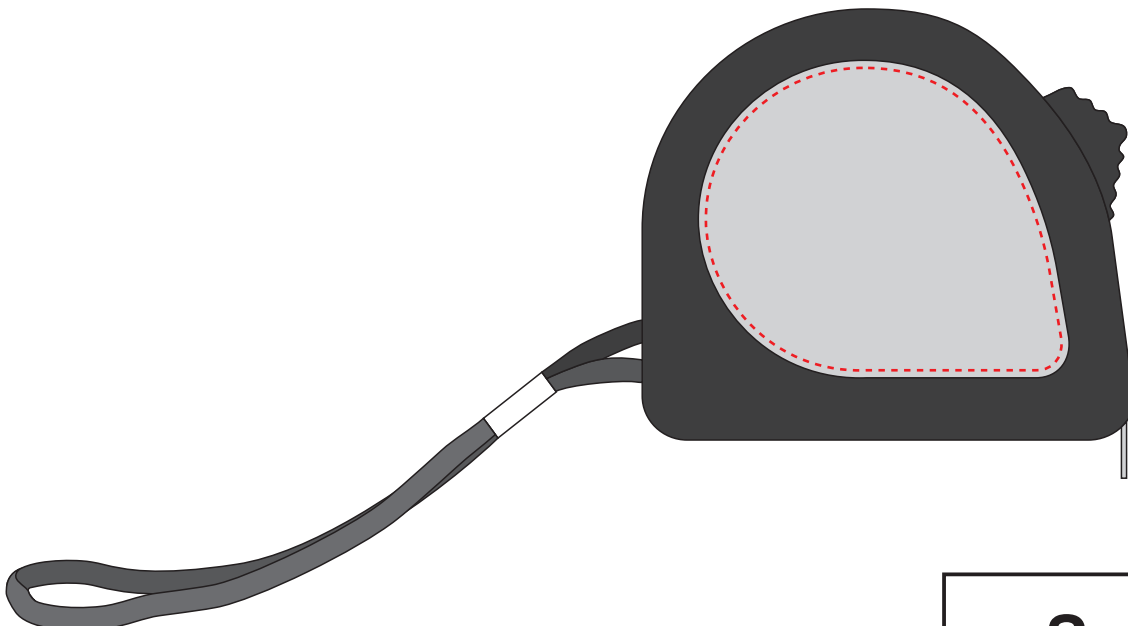

∅ 35

T

Miejsce znakowania  
Placement  
Lieu de marquage

Maksymalne pole znakowania  
Max area dimension  
Zone de marquage maximale  
[mm]

Technika znakowania  
Technique  
Technique de marquage

item side

47x40

D

**Scale 1:1**