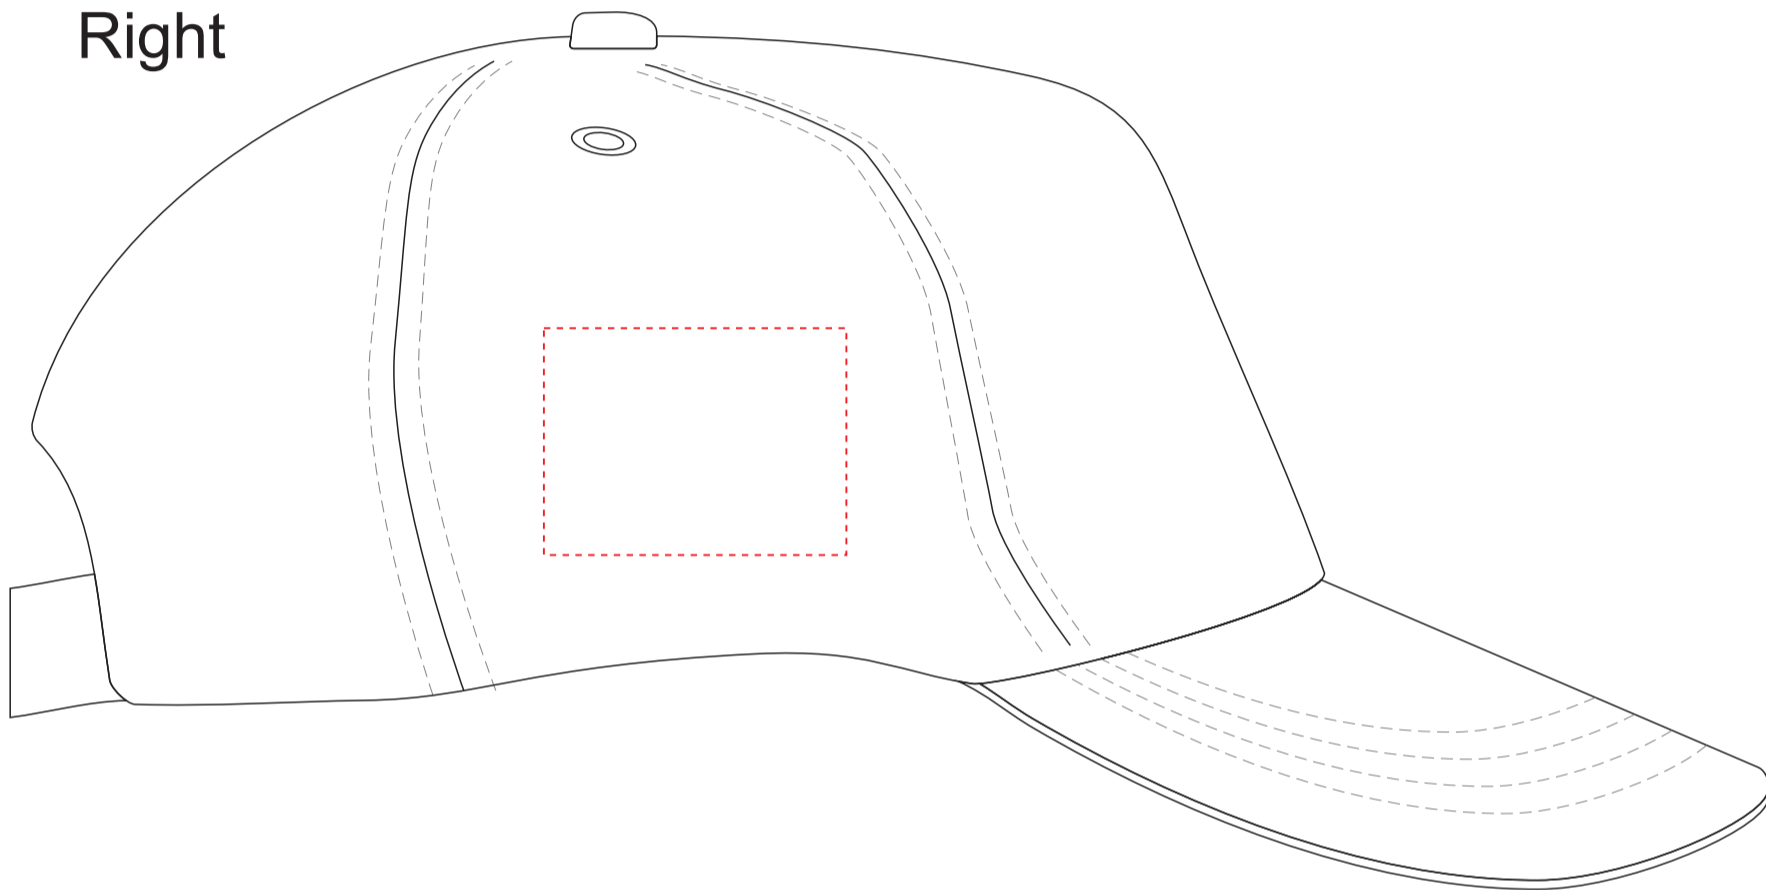

H

Scale 1:1

V7065

Miejsce znakowania
Placement

Maksymalne pole znakowania
Max area dimension
[mm]

Technika znakowania
Technique

item left side
item right side

40x30
40x30

TF, DTF
TF, DTF

Right

Left

Scale 1:1