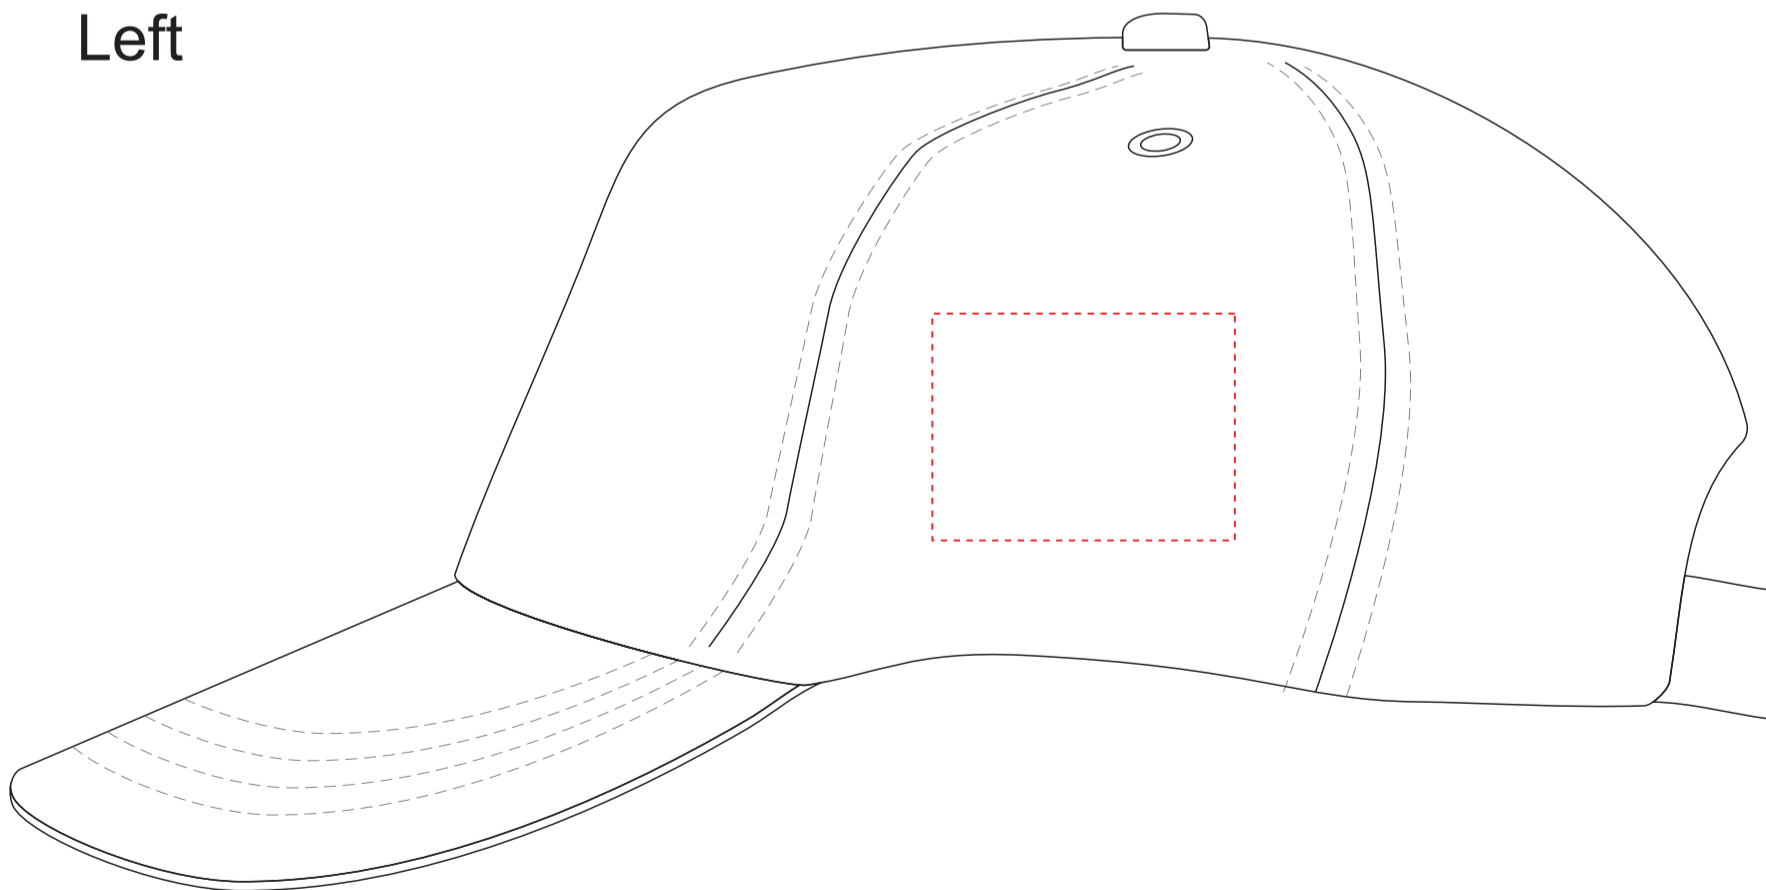

H

Scale 1:1

V7065

Miejsce znakowania
Placement

Maksymalne pole znakowania
Max area dimension
[mm]

Technika znakowania
Technique

item left side
item right side

40x30
40x30

TF, DTF
TF, DTF

Right

Left

Scale 1:1