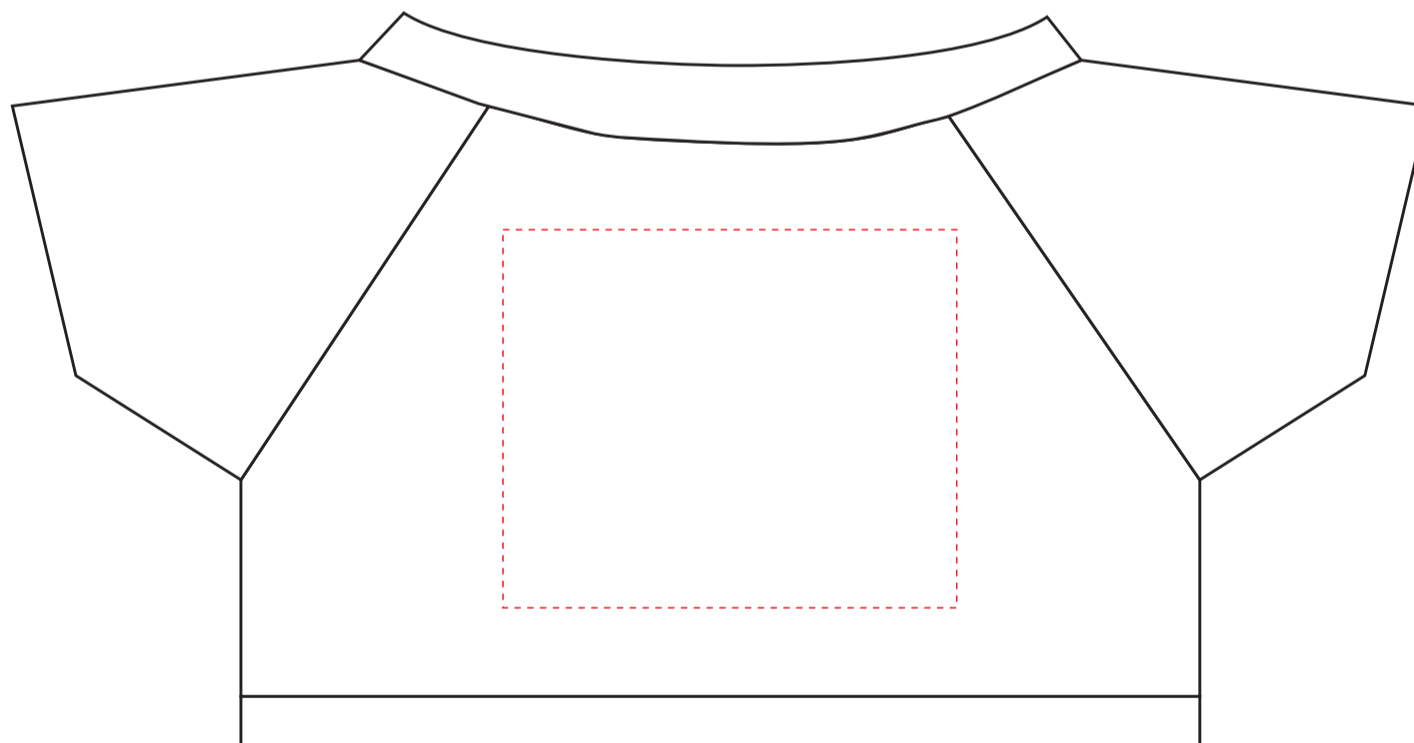

He234

Miejsce znakowania
Placement

Maksymalne pole znakowania
Max area dimension
[mm]

Technika znakowania
Technique

clothing front
clothing back

60x50
60x50

TF, SL
TF, SL

Scale 1:1

He234

Miejsce znakowania
Placement
Lieu de marquage

Maksymalne pole znakowania
Max area dimension
Zone de marquage maximale
[mm]

Technika znakowania
Technique
Technique de marquage

item tag

25x10

T

Scale 1:1