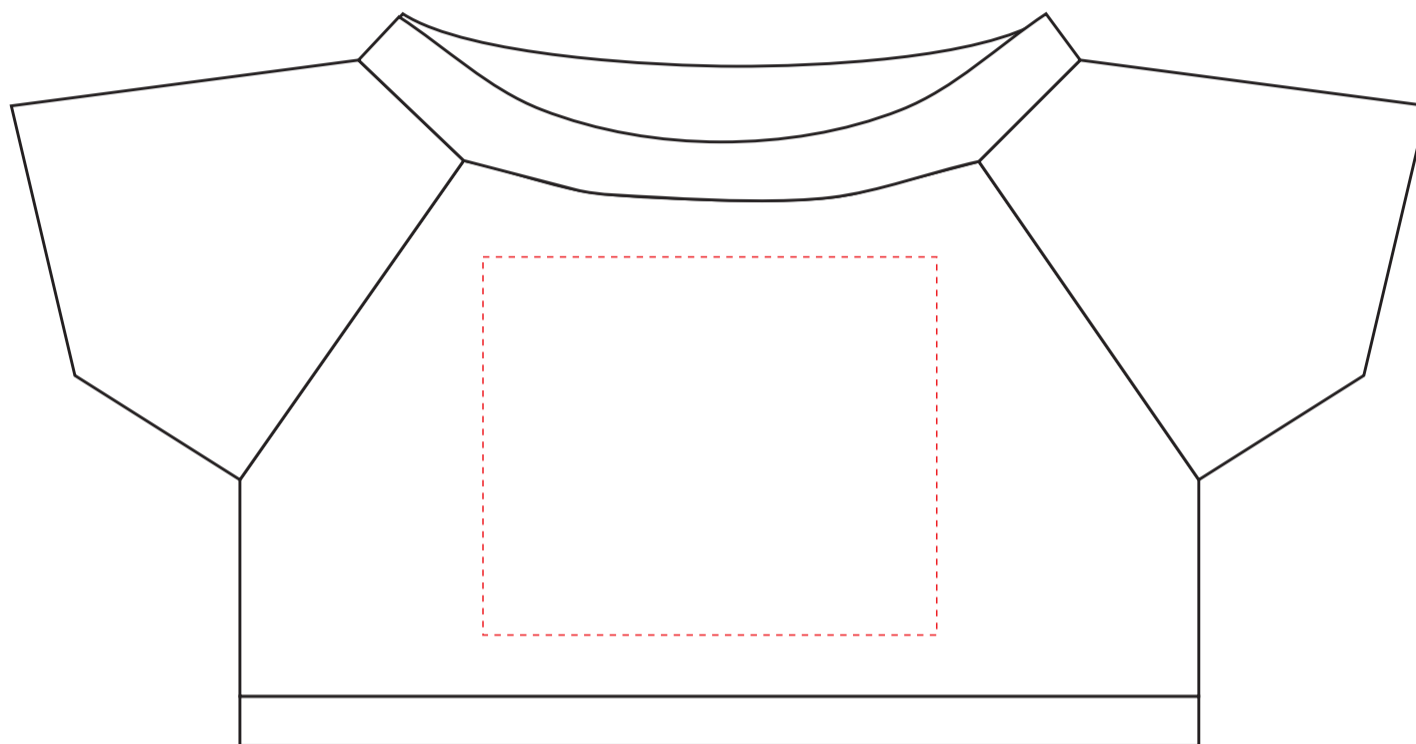

He234

Miejsce znakowania
Placement

Maksymalne pole znakowania
Max area dimension
[mm]

Technika znakowania
Technique

clothing front
clothing back

60x50
60x50

TF, SL
TF, SL

Scale 1:1

He234

Miejsce znakowania
Placement
Lieu de marquage

Maksymalne pole znakowania
Max area dimension
Zone de marquage maximale
[mm]

Technika znakowania
Technique
Technique de marquage

item tag

25x10

T

Scale 1:1