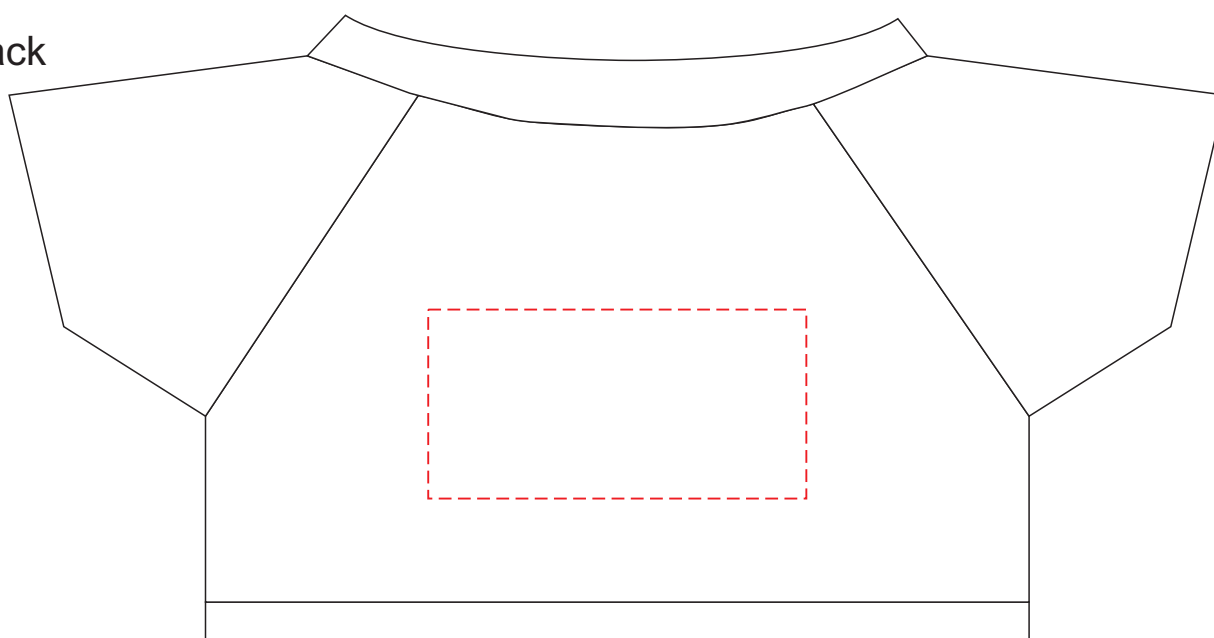

He243

Miejsce znakowania
Placement

Maksymalne pole znakowania
Max area dimension
[mm]

Technika znakowania
Technique

clothing front
clothing back

50x25
50x25

TF, DTF
TF, DTF

front

back

Scale 1:1

He243

Miejsce znakowania
Placement
Lieu de marquage

Maksymalne pole znakowania
Max area dimension
Zone de marquage maximale
[mm]

Technika znakowania
Technique
Technique de marquage

item tagp

25x10

T

Scale 1:1