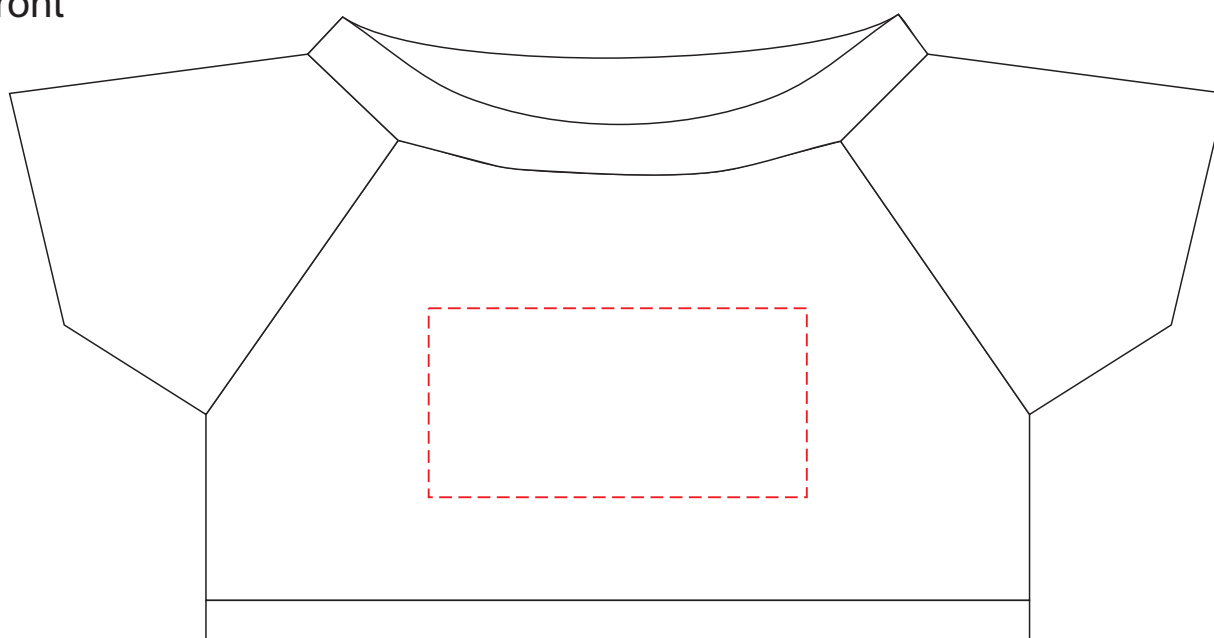

He243

Miejsce znakowania
Placement

Maksymalne pole znakowania
Max area dimension
[mm]

Technika znakowania
Technique

clothing front
clothing back

50x25
50x25

TF, DTF
TF, DTF

front

back

Scale 1:1

He243

Miejsce znakowania
Placement
Lieu de marquage

Maksymalne pole znakowania
Max area dimension
Zone de marquage maximale
[mm]

Technika znakowania
Technique
Technique de marquage

item tagp

25x10

T

Scale 1:1