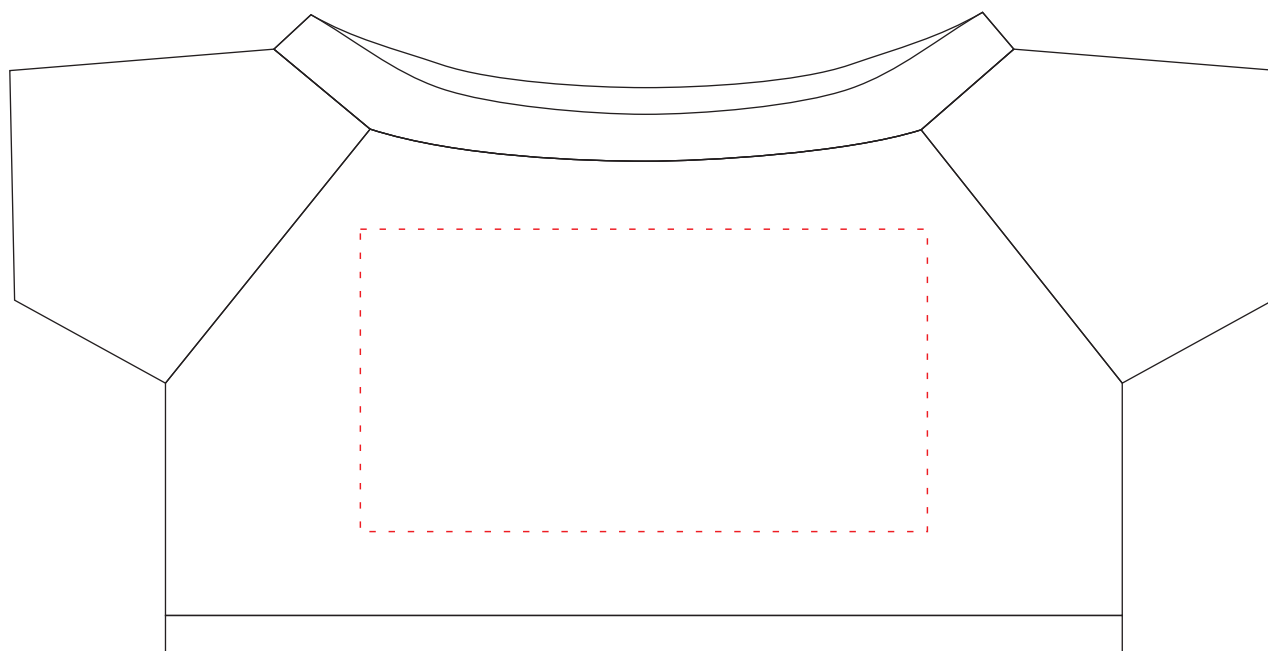

# HE272

Miejsce znakowania  
Placement

Maksymalne pole znakowania  
Max area dimension  
[mm]

Technika znakowania  
Technique

clothing front

75x40

TF,DTF

**Scale 1:1**

# HE272

Miejsce znakowania  
Placement

Maksymalne pole znakowania  
Max area dimension  
[mm]

Technika znakowania  
Technique

clothing back

75x40

TF,DTF

**Scale 1:1**