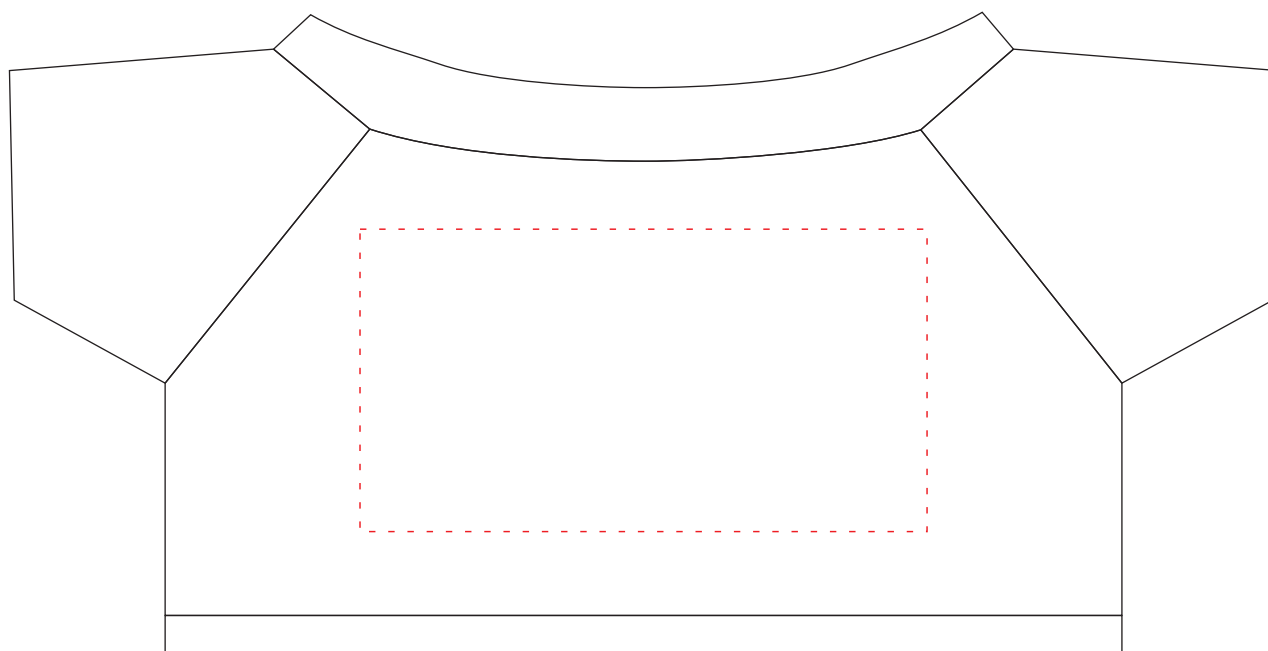

# HE272

Miejsce znakowania  
Placement

Maksymalne pole znakowania  
Max area dimension  
[mm]

Technika znakowania  
Technique

clothing front

75x40

TF,DTF

**Scale 1:1**

# HE272

Miejsce znakowania  
Placement

Maksymalne pole znakowania  
Max area dimension  
[mm]

Technika znakowania  
Technique

clothing back

75x40

TF,DTF

**Scale 1:1**