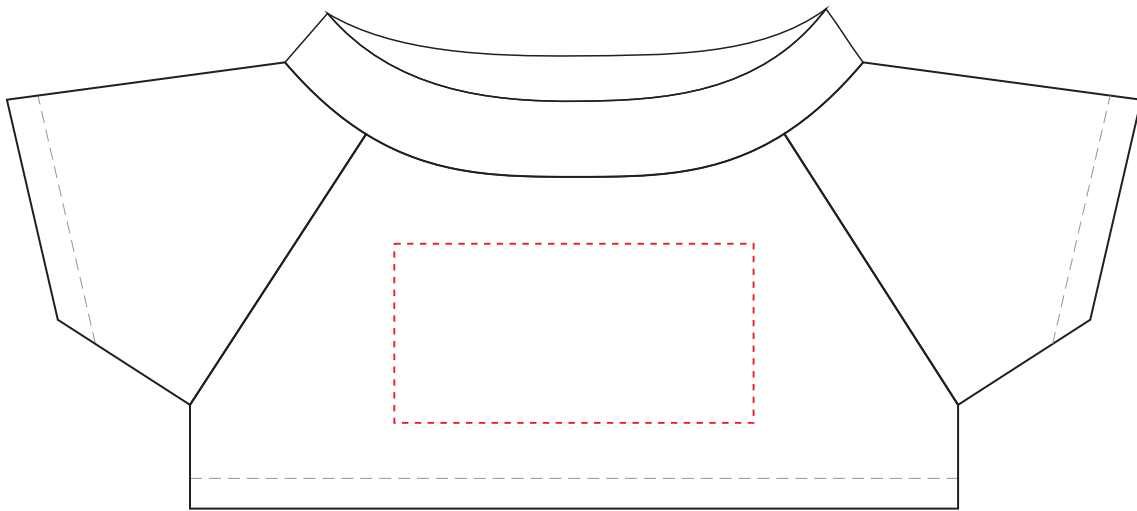

# HE282

Miejsce znakowania  
Placement  
Lieu de marquage

Maksymalne pole znakowania  
Max area dimension  
Zone de marquage maximale  
[mm]

Technika znakowania  
Technique  
Technique de marquage

clothing front  
clothing back

60x30  
60x30

TF, DTF, S  
TF, DTF, S

**Scale 1:1**