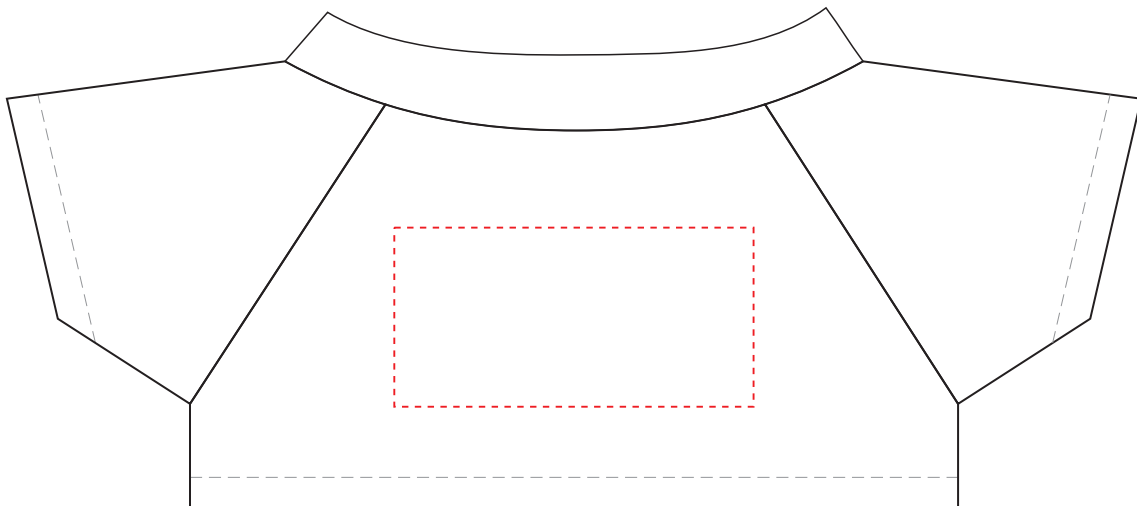

# HE282

Miejsce znakowania  
Placement  
Lieu de marquage

Maksymalne pole znakowania  
Max area dimension  
Zone de marquage maximale  
[mm]

Technika znakowania  
Technique  
Technique de marquage

clothing front  
clothing back

60x30  
60x30

TF, DTF, S  
TF, DTF, S

**Scale 1:1**