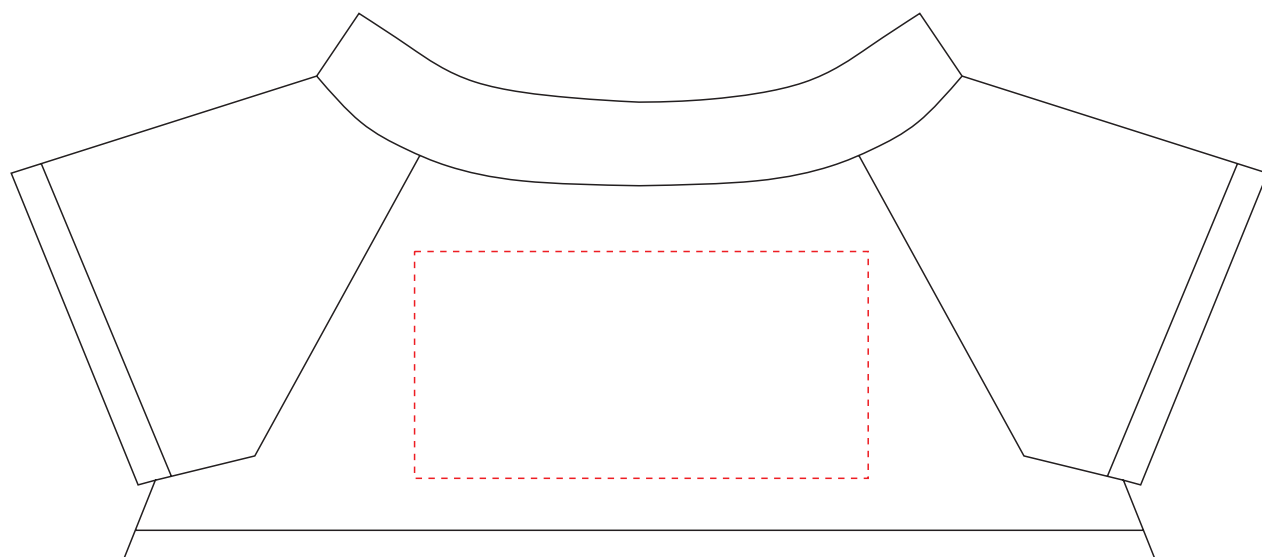

he284

Miejsce znakowania
Placement

Maksymalne pole znakowania
Max area dimension
[mm]

Technika znakowania
Technique

clothing front/back

60x30

TF, SL

Scale 1:1

he284

**Miejsce znakowania
Placement**

**Maksymalne pole znakowania
Max area dimension
[mm]**

**Technika znakowania
Technique**

Item tag

25x10

T

Scale 1:1