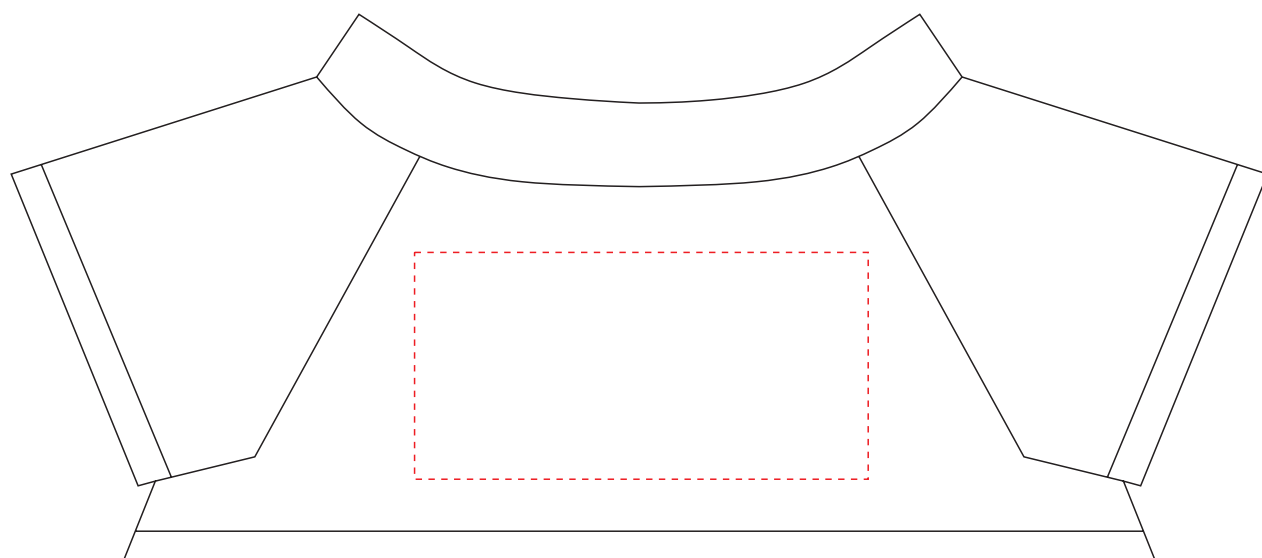

he284

Miejsce znakowania
Placement

Maksymalne pole znakowania
Max area dimension
[mm]

Technika znakowania
Technique

clothing front/back

60x30

TF, SL

Scale 1:1

he284

**Miejsce znakowania
Placement**

**Maksymalne pole znakowania
Max area dimension
[mm]**

**Technika znakowania
Technique**

Item tag

25x10

T

Scale 1:1