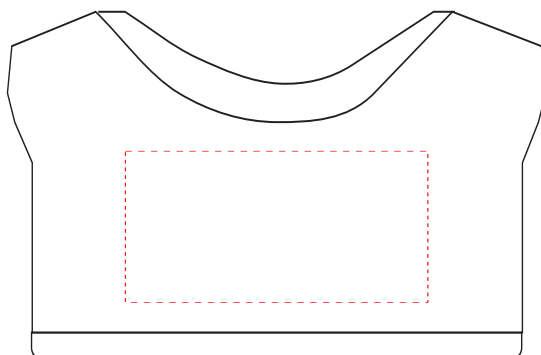

he559

Miejsce znakowania Placement	Maksymalne pole znakowania Max area dimension [mm]	Technika znakowania Technique
clothing front/back	40x20	TF
item tag	30x10	T

Scale 1:1