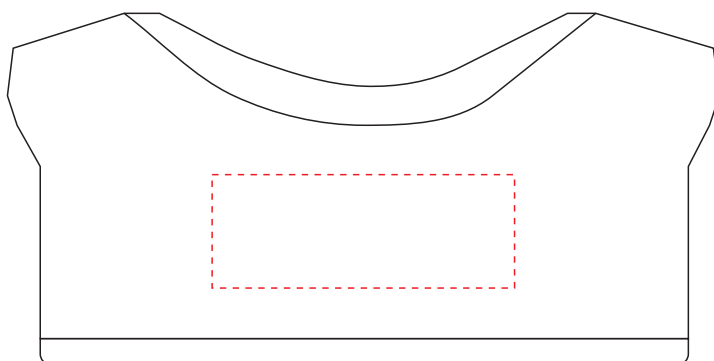

HE560

Miejsce znakowania
Placement

Maksymalne pole znakowania
Max area dimension
[mm]

Technika znakowania
Technique

clothing front back

40x15

TF

Scale 1:1

HE560

Miejsce znakowania
Placement

Maksymalne pole znakowania
Max area dimension
[mm]

Technika znakowania
Technique

Item tag

25x10

T

Scale 1:1