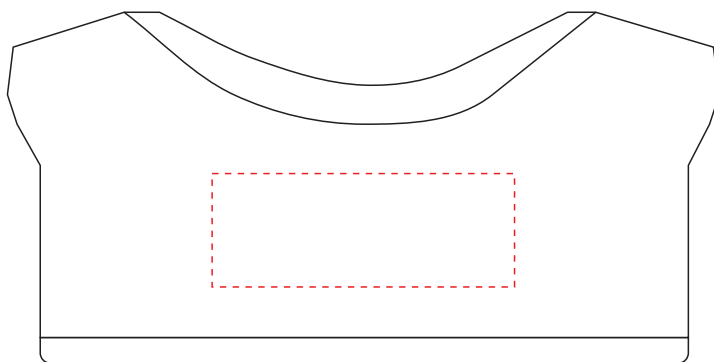

HE560

Miejsce znakowania
Placement

Maksymalne pole znakowania
Max area dimension
[mm]

Technika znakowania
Technique

clothing front back

40x15

TF

Scale 1:1

HE560

Miejsce znakowania
Placement

Maksymalne pole znakowania
Max area dimension
[mm]

Technika znakowania
Technique

Item tag

25x10

T

Scale 1:1