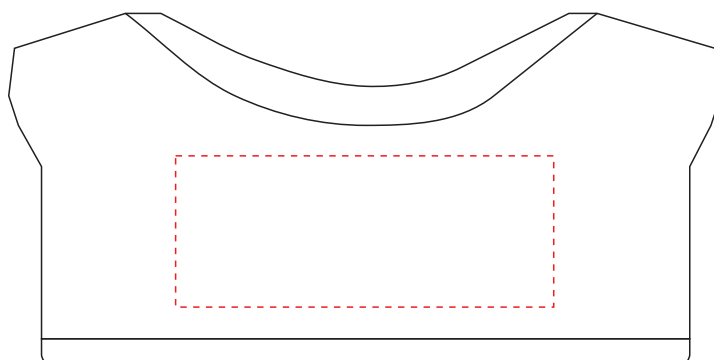

He563

Miejsce znakowania
Placement
Lieu de marquage

Maksymalne pole znakowania
Max area dimension
Zone de marquage maximale
[mm]

Technika znakowania
Technique
Technique de marquage

clothing front
clothing back

40x15
40x15

TF
TF

Scale 1:1

He563

Miejsce znakowania
Placement
Lieu de marquage

Maksymalne pole znakowania
Max area dimension
Zone de marquage maximale
[mm]

Technika znakowania
Technique
Technique de marquage

tag front

25x10

T

Scale 1:1