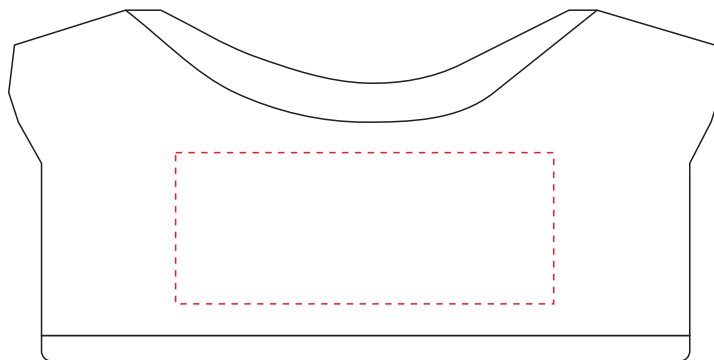

He563

Miejsce znakowania
Placement
Lieu de marquage

Maksymalne pole znakowania
Max area dimension
Zone de marquage maximale
[mm]

Technika znakowania
Technique
Technique de marquage

clothing front
clothing back

40x15
40x15

TF
TF

Scale 1:1

He563

Miejsce znakowania
Placement
Lieu de marquage

Maksymalne pole znakowania
Max area dimension
Zone de marquage maximale
[mm]

Technika znakowania
Technique
Technique de marquage

tag front

25x10

T

Scale 1:1