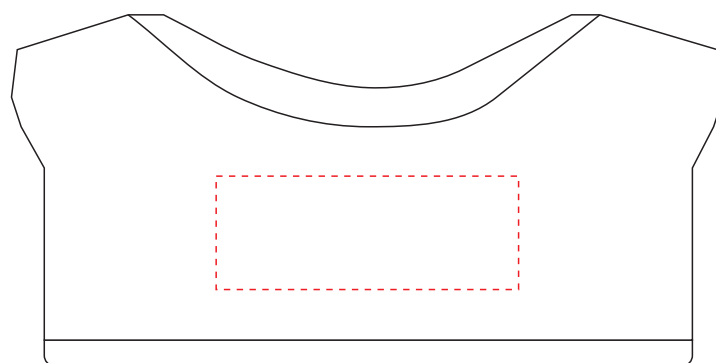

# he564

Miejsce znakowania  
Placement

Maksymalne pole znakowania  
Max area dimension  
[mm]

Technika znakowania  
Technique

clothing front/back

50x20

TF

**Scale 1:1**

# he564

Miejsce znakowania Placement	Maksymalne pole znakowania Max area dimension [mm]	Technika znakowania Technique
tag front	25x10	T

**Scale 1:1**