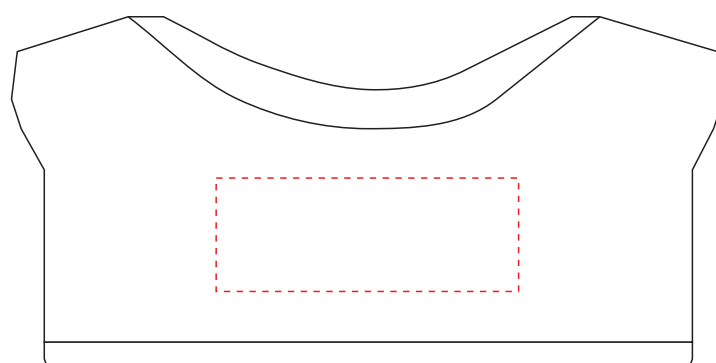

# he564

Miejsce znakowania  
Placement

Maksymalne pole znakowania  
Max area dimension  
[mm]

Technika znakowania  
Technique

clothing front/back

50x20

TF

**Scale 1:1**

# he564

Miejsce znakowania Placement	Maksymalne pole znakowania Max area dimension [mm]	Technika znakowania Technique
tag front	25x10	T

**Scale 1:1**