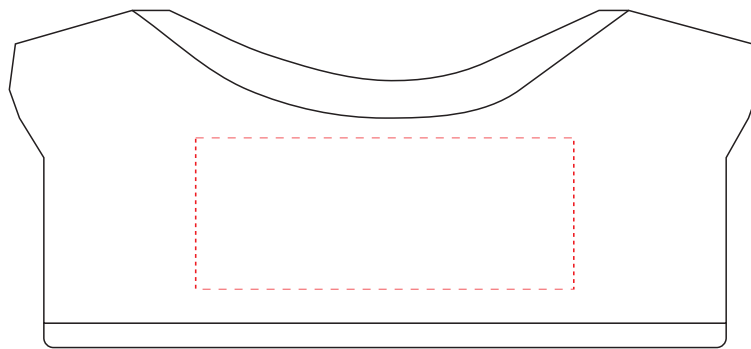

he584

Miejsce znakowania Placement	Maksymalne pole znakowania Max area dimension [mm]	Technika znakowania Technique
clothing front/back	50x20	TF
tag front	30x10	T

Scale 1:1