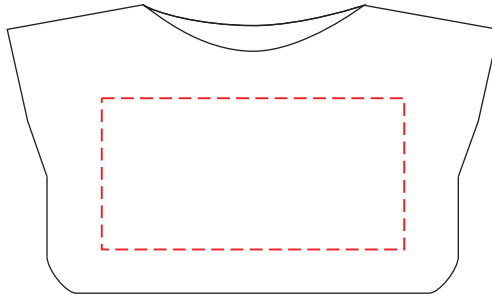

V0259

Miejsce znakowania
Placement
Lieu de marquage

Maksymalne pole znakowania
Max area dimension
Zone de marquage maximale
[mm]

Technika znakowania
Technique
Technique de marquage

clothing front
clothing back

40x20
40x20

TF
TF

front

back

Scale 1:1

He587

Miejsce znakowania
Placement
Lieu de marquage

Maksymalne pole znakowania
Max area dimension
Zone de marquage maximale
[mm]

Technika znakowania
Technique
Technique de marquage

item tag

25x10

T

Scale 1:1