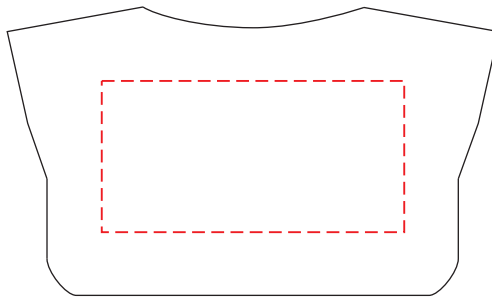

V0259

Miejsce znakowania
Placement
Lieu de marquage

Maksymalne pole znakowania
Max area dimension
Zone de marquage maximale
[mm]

Technika znakowania
Technique
Technique de marquage

clothing front
clothing back

40x20
40x20

TF
TF

front

back

Scale 1:1

He587

Miejsce znakowania
Placement
Lieu de marquage

Maksymalne pole znakowania
Max area dimension
Zone de marquage maximale
[mm]

Technika znakowania
Technique
Technique de marquage

item tag

25x10

T

Scale 1:1