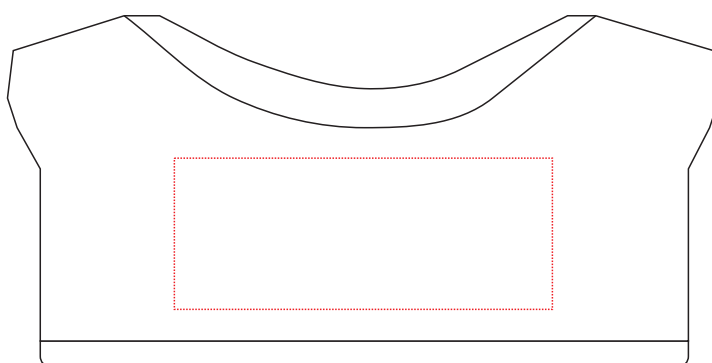

he588

Miejsce znakowania
Placement

Maksymalne pole znakowania
Max area dimension
[mm]

Technika znakowania
Technique

clothing front/back

50x20

TF

Scale 1:1

he588

Miejsce znakowania
Placement

Maksymalne pole znakowania
Max area dimension
[mm]

Technika znakowania
Technique

tag front

25x10

T

Scale 1:1