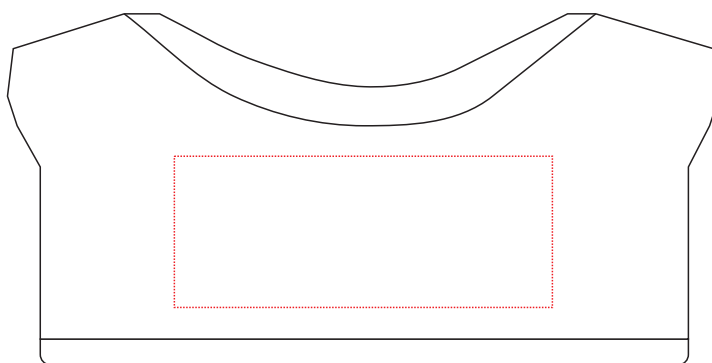

he588

Miejsce znakowania
Placement

Maksymalne pole znakowania
Max area dimension
[mm]

Technika znakowania
Technique

clothing front/back

50x20

TF

Scale 1:1

he588

Miejsce znakowania
Placement

Maksymalne pole znakowania
Max area dimension
[mm]

Technika znakowania
Technique

tag front

25x10

T

Scale 1:1